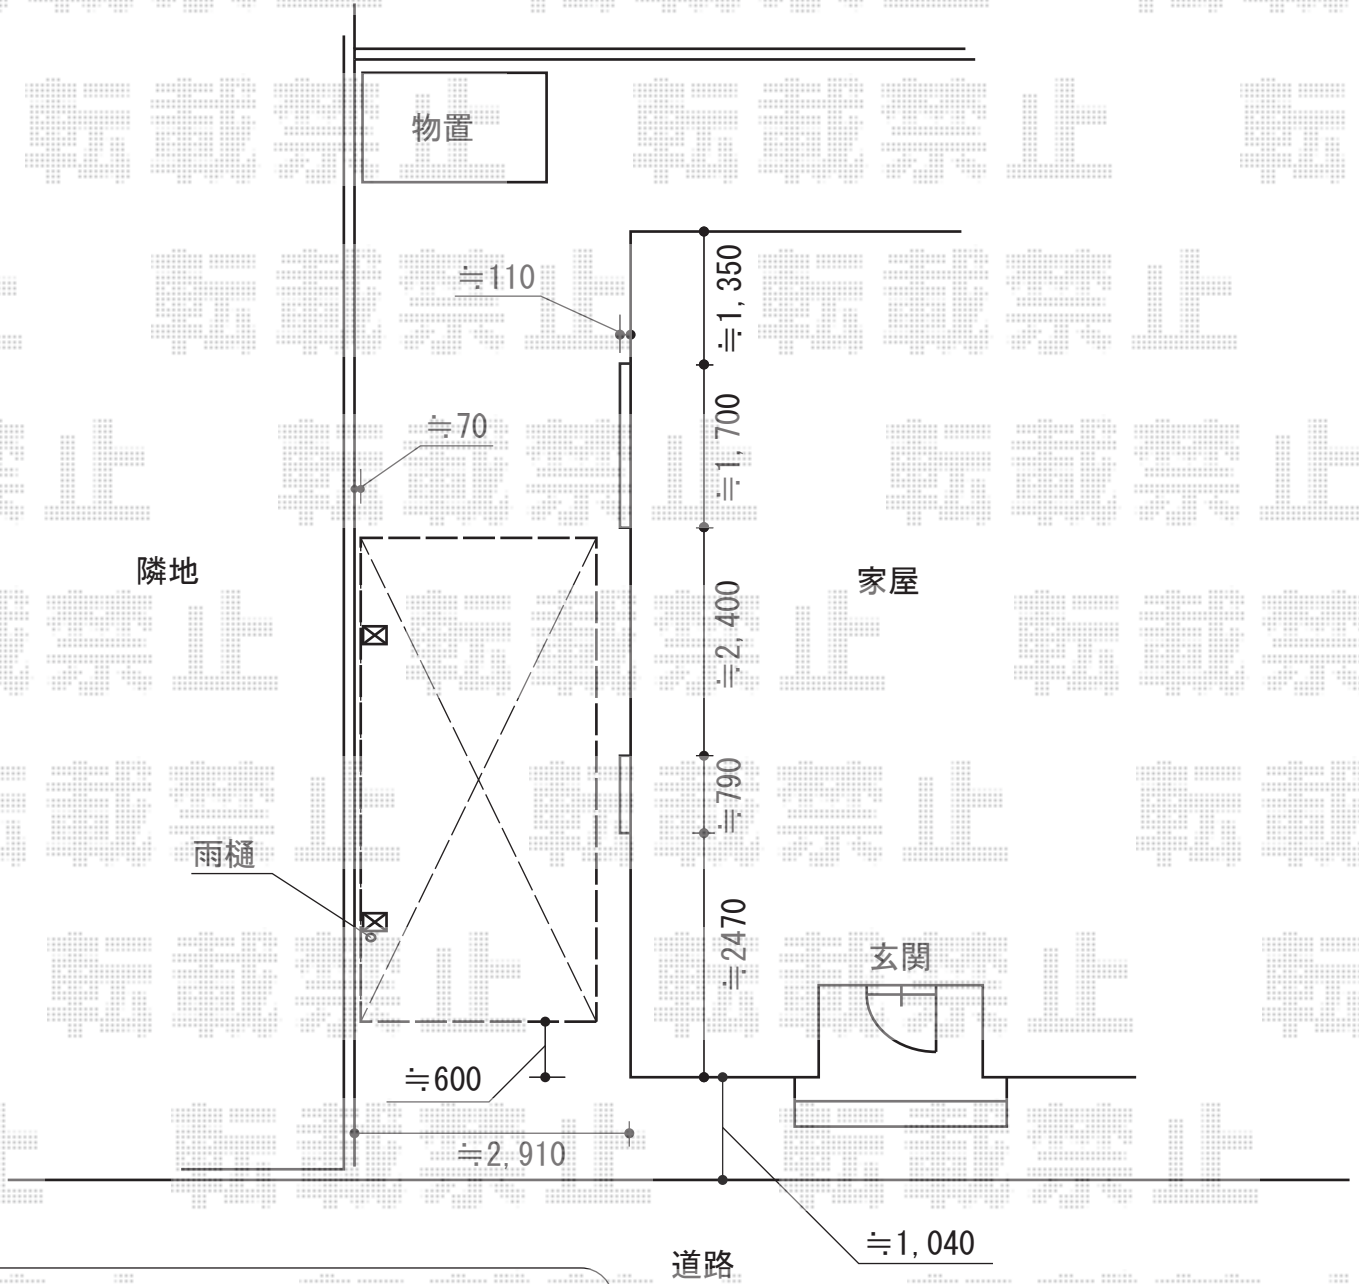

カーブポートシグマIII 積雪～30cm対応

ハツリ工事が必要な場合がございますので、その点についてのご確認をお願い致します。

トステム カーブポートシグマIII 積雪～30cm対応  
 幅=2,401mm  
 奥行=4,980mm  
 色：シャイングレー  
 屋根材：ポリカーボネート（ブルースモーク）  
 柱仕様：標準柱

現場状況や作図制限により概略図の内容と多少の違いが生じることがございます。施工時は、現場優先とさせて頂きたく思いますので、お立会い頂き、最終のご指示のほど、何卒、宜しくお願い致します。