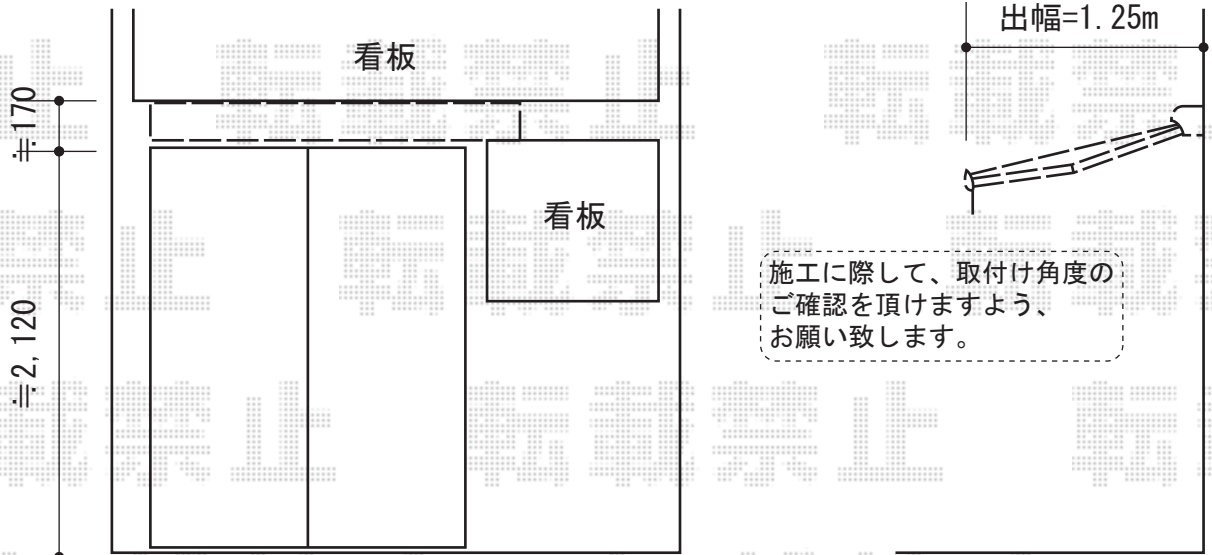

# 彩鳥C型 ボックスタイプ 手動式

樋部分は、すき間に入れてベースプレートを納めます

施工に際して、取付け角度のご確認を頂きますよう、お願い致します。

## トステム 彩鳥C型 ボックスタイプ 手動式

間口=関東間1.0間 (1,820mm)

出幅=1,250mm

本体色：シャイングレー

キャンバス色：ポリエステル (ストライプページュ)

駆動：手動式/外観右駆動

クランクハンドル：長さ1,000mm

追加部材：ベースプレート一式

現場状況や作図制限により概略図の内容と多少の違いが生じることがございます。施工時は、現場優先とさせて頂きたく思いますので、お立会い頂き、最終のご指示のほど、何卒、宜しくお願い致します。

EX-SHOP  
HTTP://WWW.EX-SHOP.NET

担当：小林