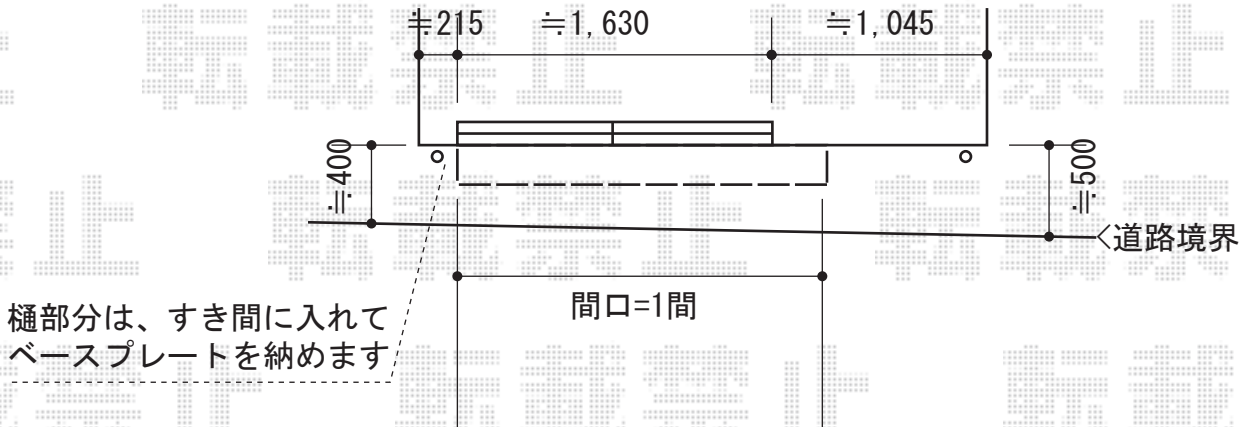

# 彩鳥C型 ボックスタイプ 手動式

樋部分は、すき間に入れてベースプレートを納めます

施工に際して、取付け角度のご確認を頂きますよう、お願い致します。

## トステム 彩鳥C型 ボックスタイプ 手動式

間口=関東間1.0間 (1,820mm)

出幅=1,250mm

本体色：シャイングレー

キャンバス色：ポリエステル (ストライプページュ)

駆動：手動式/外観右駆動

クランクハンドル：長さ1,000mm

追加部材：ベースプレート一式

現場状況や作図制限により概略図の内容と多少の違いが生じることがございます。施工時は、現場優先とさせて頂きたく思いますので、お立会い頂き、最終のご指示のほど、何卒、宜しくお願い致します。

EX-SHOP  
HTTP://WWW.EX-SHOP.NET

担当：小林