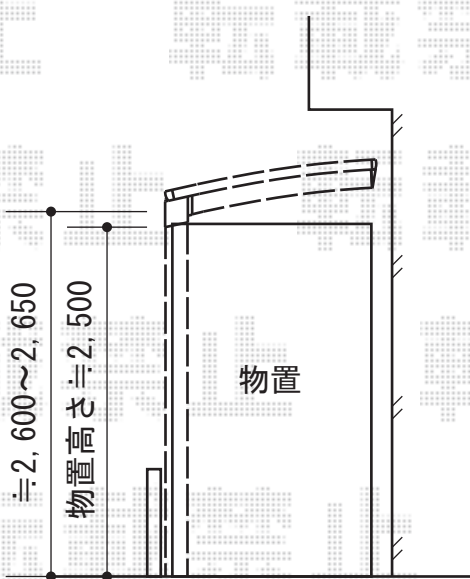

レイナポート 積雪～20cm対応

②YKK AP レイナポート 積雪～20cm対応

幅=2,400mm

奥行=5,768mm

色：プラチナステン

屋根材：熱線遮断ポリカーボネート（アースブルーマット調）

柱仕様：ハイロング柱仕様（有効高 約2,800mm）

現場状況や作図制限により概略図の内容と多少の違いが生じることがございます。
施工時は、現場優先とさせて頂きたく思いますので、お立会い頂き、
最終のご指示のほど、何卒、宜しくお願い致します。