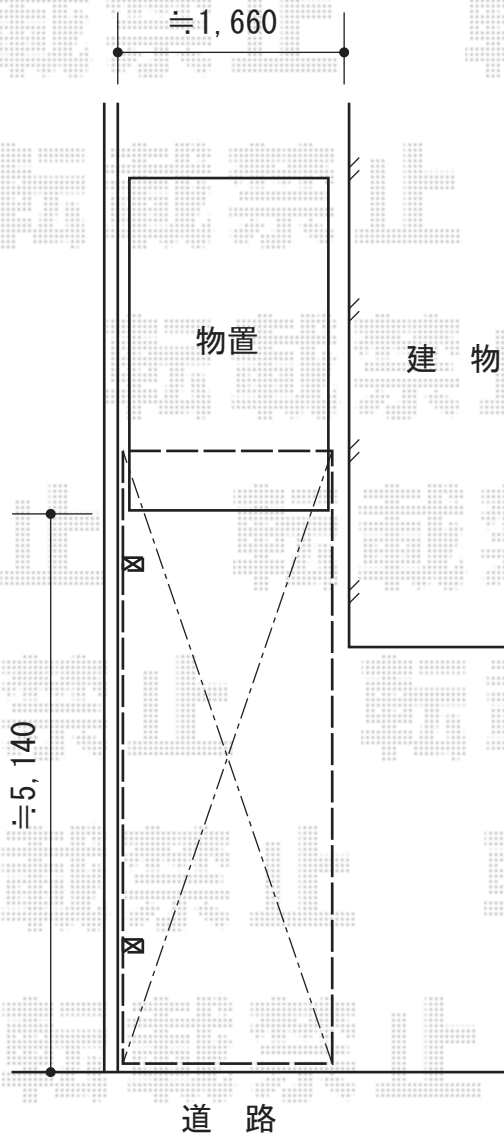

レイナポート 積雪～20cm対応

②YKK AP レイナポート 積雪～20cm対応

幅=2,400mm

奥行=5,768mm

色：プラチナステン

屋根材：熱線遮断ポリカーボネート（アースブルーマット調）

柱仕様：ハイロング柱仕様（有効高 約2,800mm）

現場状況や作図制限により概略図の内容と多少の違いが生じることがございます。
施工時は、現場優先とさせて頂きたく思いますので、お立会い頂き、
最終のご指示のほど、何卒、宜しくお願い致します。