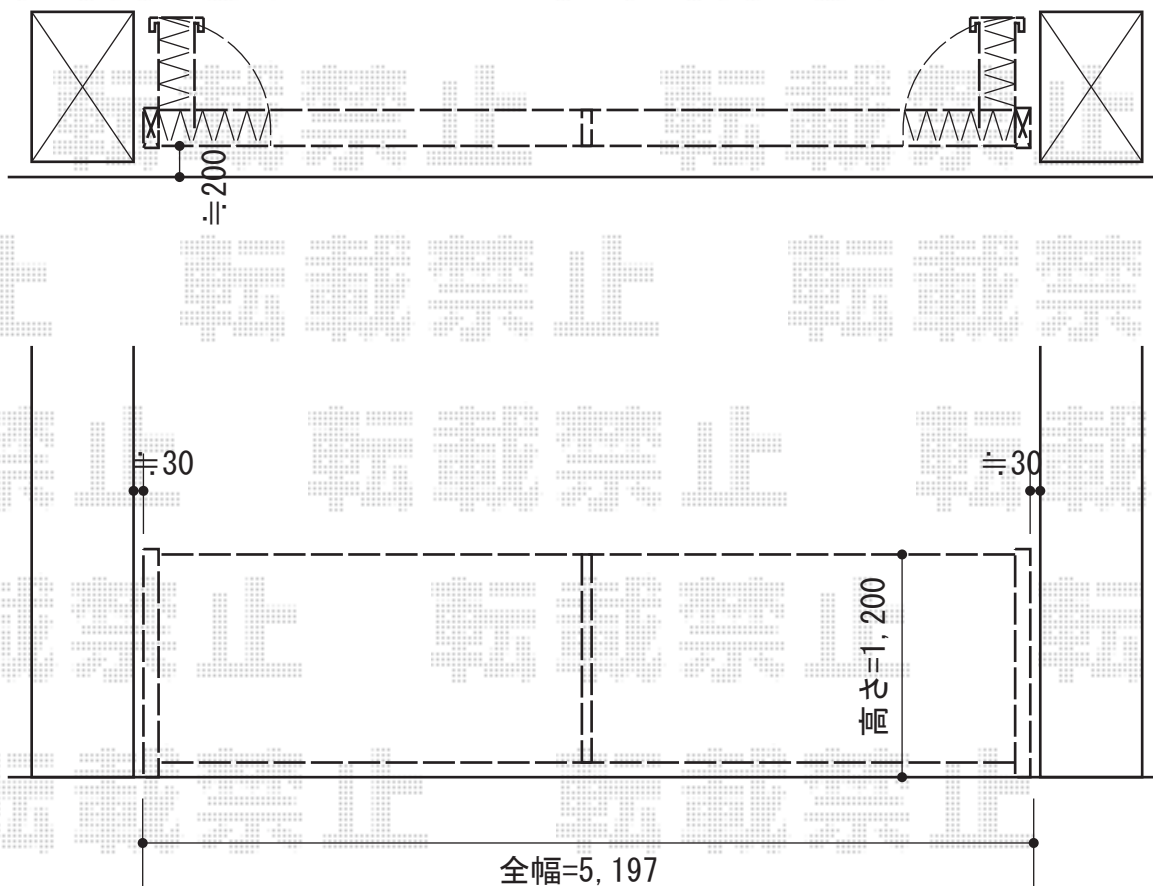

# トリップゲート ペットガード型 ノンレール 両開き 52W

Value Select トリップゲート ペットガード型 ノンレール 両開き 52W  
開口幅=5,097mm  
全幅=5,197mm  
たたみ幅=516×2mm  
高さ=1,200mm  
色：ステンカラー  
キャスター数：4  
落棒数：2

現場状況や作図制限により概略図の内容と多少の違いが生じることがございます。  
施工時は、現場優先とさせて頂きたく思いますので、お立会い頂き、  
最終のご指示のほど、何卒、宜しくお願い致します。