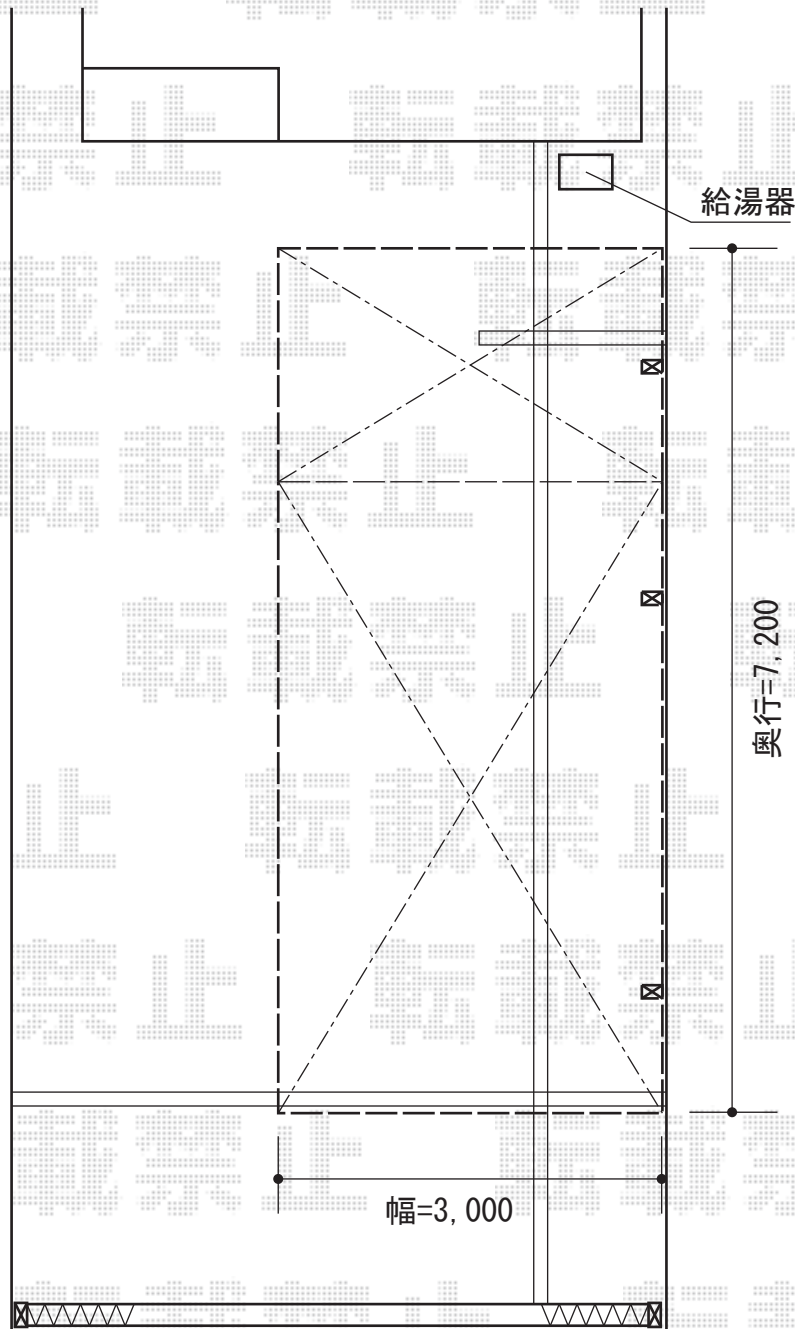

レイナポート 延長 積雪～20cm対応

YKK AP レйнаポート 延長 積雪～20cm対応
幅=3,000mm
奥行=7,200mm
色：プラチナステン
屋根材：ポリカーボネート（アースブルー）
柱仕様：標準柱仕様（有効高 約2,000mm）

現場状況や作図制限により概略図の内容と多少の違いが生じることがございます。
施工時は、現場優先とさせて頂きたく思いますので、お立会い頂き、
最終のご指示のほど、何卒、宜しくお願い致します。