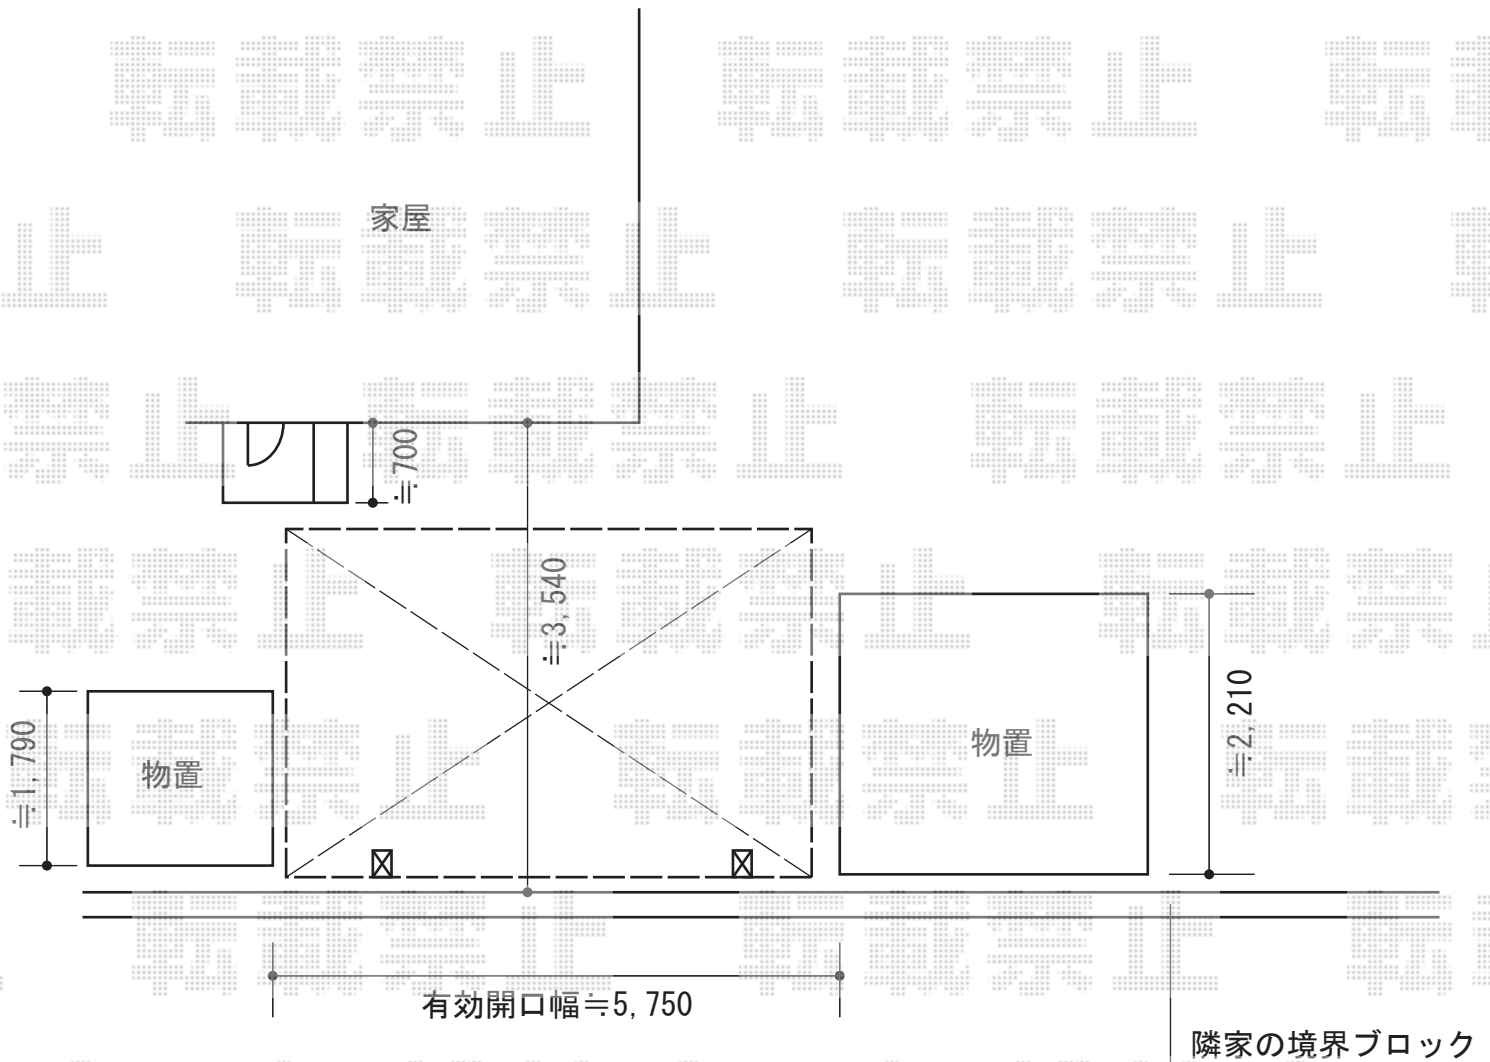

レイナキャップポート 積雪～20cm対応

YKK AP レイナキャップポート 積雪～20cm対応
幅=2,702mm
奥行=5,052mm
色：プラチナステン
屋根材：ポリカーボネート（トーマイマット）
柱仕様：標準柱仕様（有効高 約2,000mm）

YKK AP レイナキャップポート 着脱式サポート 2本入
柱仕様：標準・ハイルーフ兼用
色：プラチナステン
数量：1セット

現場状況や作図制限により概略図の内容と多少の違いが生じることがございます。
施工時は、現場優先とさせていただきますので、お立会い頂き、
最終のご指示のほど、何卒、宜しくお願い致します。