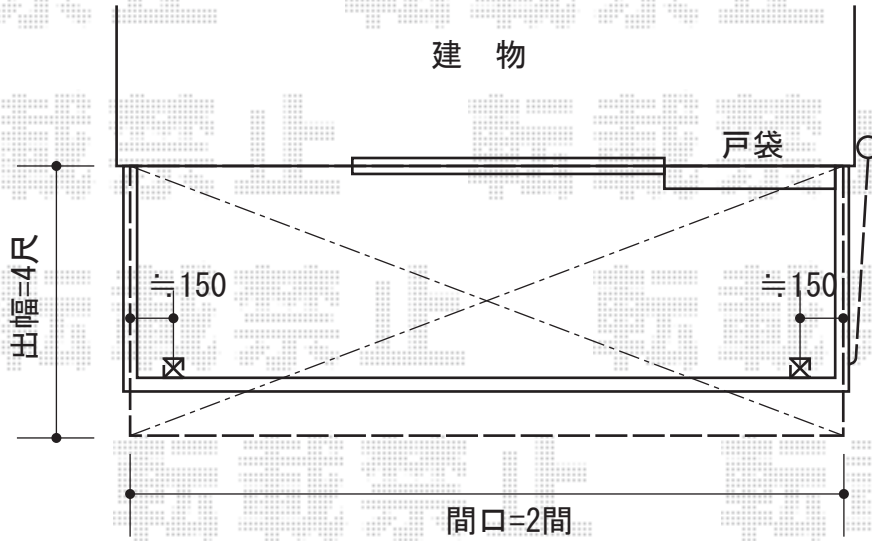

プレシオステラス R型 屋根タイプ 単体

Value Select プレシオステラス R型 屋根タイプ 単体
間口=関東間2.0間 (柱芯々3,485mm 屋根幅3,670mm)
出幅=4尺 (1,170mm)
色：グレースブラウン
屋根材：ポリカーボネート (ガラスマット)
柱仕様：柱奥行移動タイプ
施工方法：下止め仕様
躯体式バルコニー取付部品：不要 (※別途アングル固定)

現場状況や作図制限により概略図の内容と多少の違いが生じることがございます。
施工時は、現場優先とさせて頂きたく思いますので、お立会い頂き、
最終のご指示のほど、何卒、宜しくお願い致します。