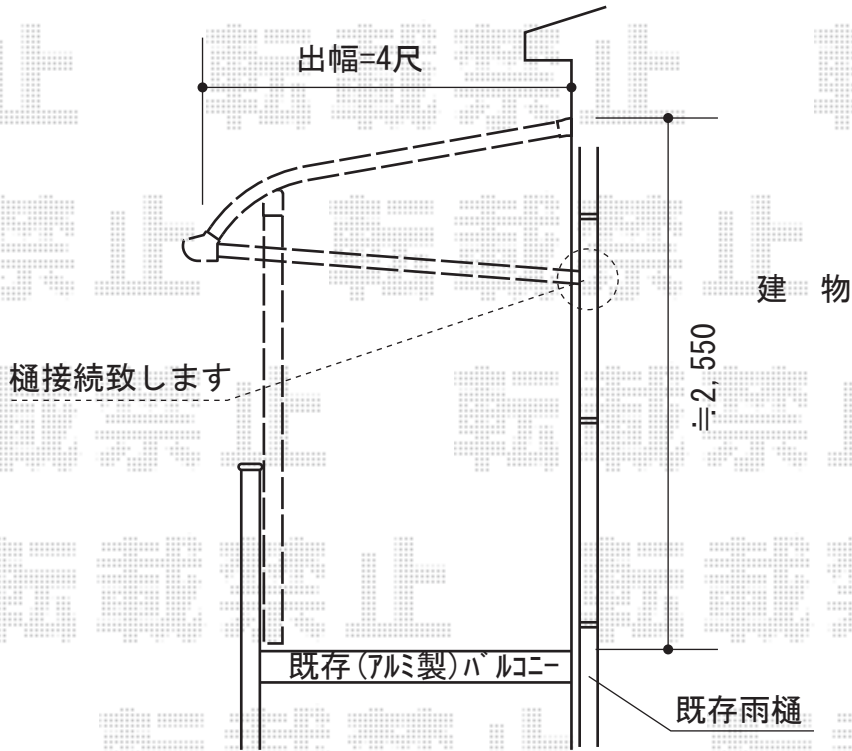

プレシオステラス R型 屋根タイプ 単体

Value Select プレシオステラス R型 屋根タイプ 単体
間口=関東間2.0間 (柱芯々3,485mm 屋根幅3,670mm)
出幅=4尺 (1,170mm)
色：グレースブラウン
屋根材：ポリカーボネート (ガラスマット)
柱仕様：柱奥行移動タイプ
施工方法：下止め仕様
躯体式バルコニー取付部品：不要 (※別途アングル固定)

現場状況や作図制限により概略図の内容と多少の違いが生じることがございます。
施工時は、現場優先とさせて頂きたく思いますので、お立会い頂き、
最終のご指示のほど、何卒、宜しくお願い致します。