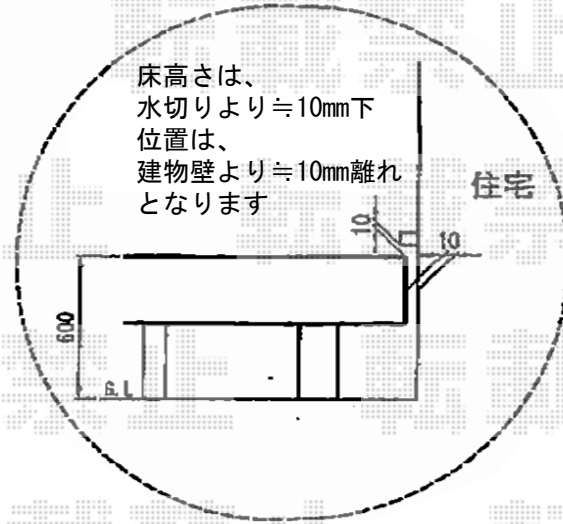

リウッドデッキ

YKK AP リウッドデッキ
間口=1.5間 (2,651mm)
出幅=8尺 (2,420mm)
色：ホワイトブラウン
床板：縦貼り
束柱：Hタイプ (600~700mm)
オプション：ステップ5型 2段タイプ ¥47,500-
オプション：シンプルモダンフェンス7型 ¥216,700-

現場状況や作図制限により概略図の内容と多少の違いが生じることがございます。
施工時は、現場優先とさせて頂きたく思いますので、お立会い頂き、
最終のご指示のほど、何卒、宜しくお願い致します。