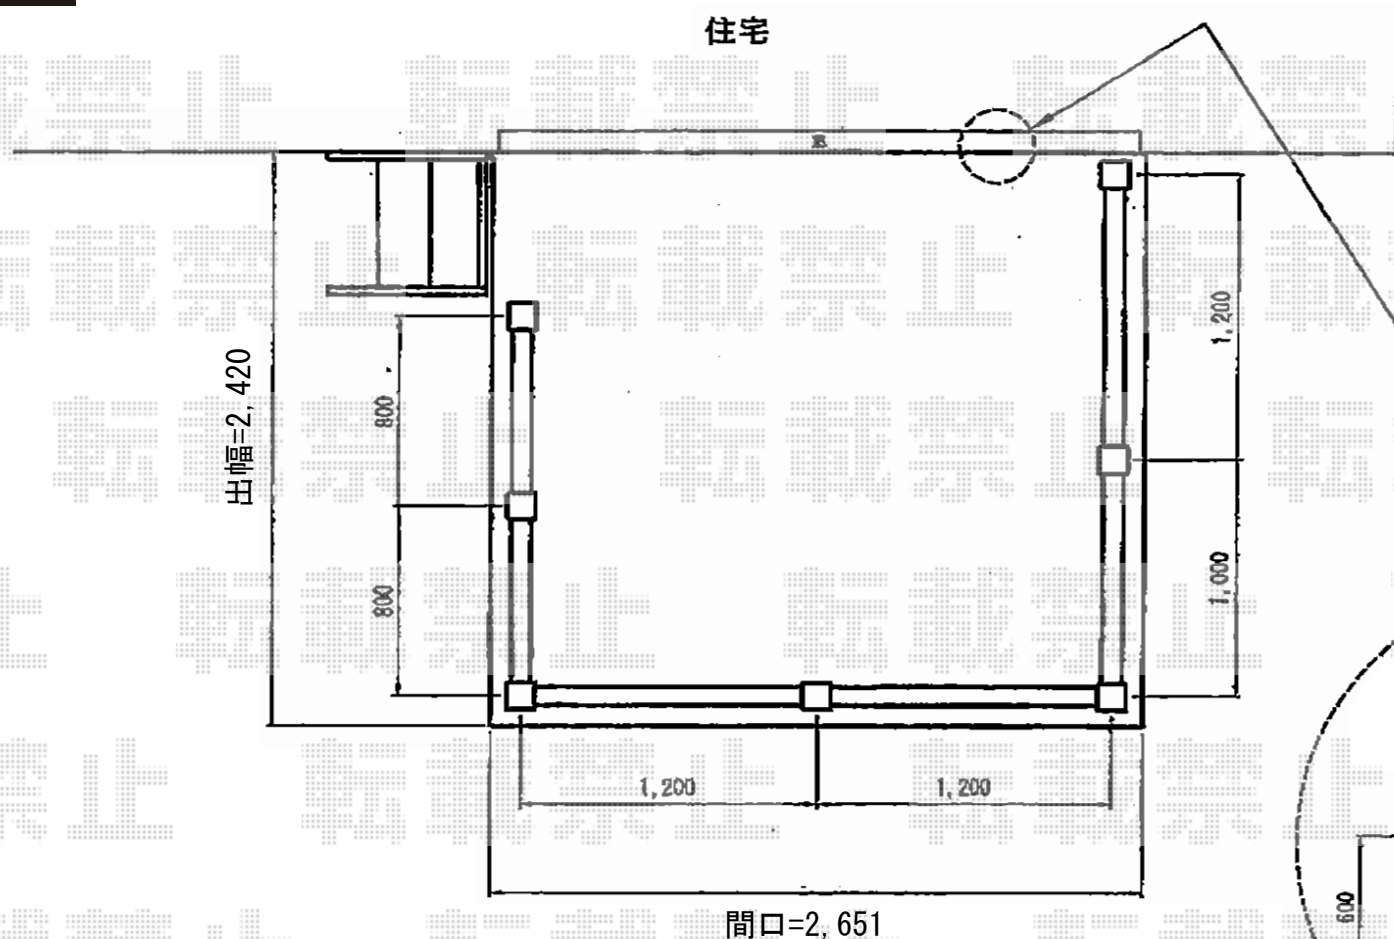

リウッドデッキ

YKK AP リウッドデッキ
間口=1.5間 (2,651mm)
出幅=8尺 (2,420mm)
色：ホワイトブラウン
床板：縦貼り
束柱：Hタイプ (600~700mm)
オプション：ステップ5型 2段タイプ ¥47,500-
オプション：シンプルモダンフェンス7型 ¥216,700-

現場状況や作図制限により概略図の内容と多少の違いが生じることがございます。
施工時は、現場優先とさせて頂きたく思いますので、お立会い頂き、
最終のご指示のほど、何卒、宜しくお願い致します。