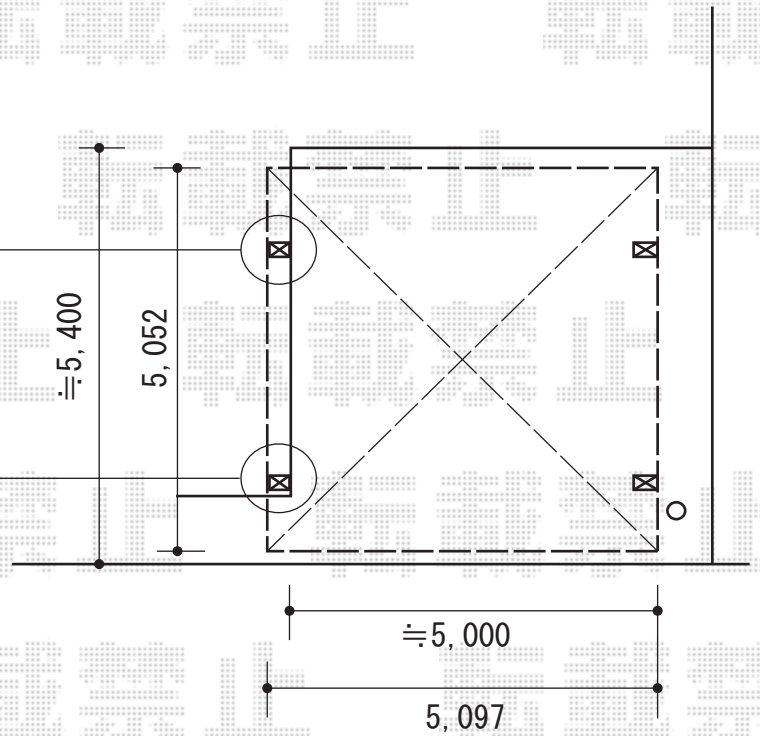

レイナツインポート 積雪~20cm対応

左側の柱はブロックカットをした後、設置致します。

勾配が3%ございます

YKK AP レйнаツインポート 積雪~20cm対応
幅=5,097mm
奥行=5,052mm
色：プラチナステン
屋根材：ポリカーボネート（アースブルー）
柱仕様：標準柱仕様（有効高 約2,000mm）

現場状況や作図制限により概略図の内容と多少の違いが生じることがございます。
施工時は、現場優先とさせて頂きたく思いますので、お立会い頂き、
最終のご指示のほど、何卒、宜しくお願い致します。