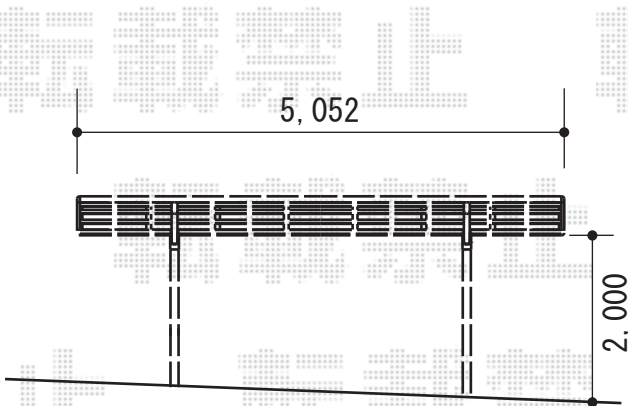

レイナツインポート 積雪~20cm対応

左側の柱はブロックカットをした後、設置致します。

勾配が3%ございます

YKK AP レйнаツインポート 積雪~20cm対応
幅=5,097mm
奥行=5,052mm
色：プラチナステン
屋根材：ポリカーボネート（アースブルー）
柱仕様：標準柱仕様（有効高 約2,000mm）

現場状況や作図制限により概略図の内容と多少の違いが生じることがございます。
施工時は、現場優先とさせて頂きたく思いますので、お立会い頂き、
最終のご指示のほど、何卒、宜しくお願い致します。