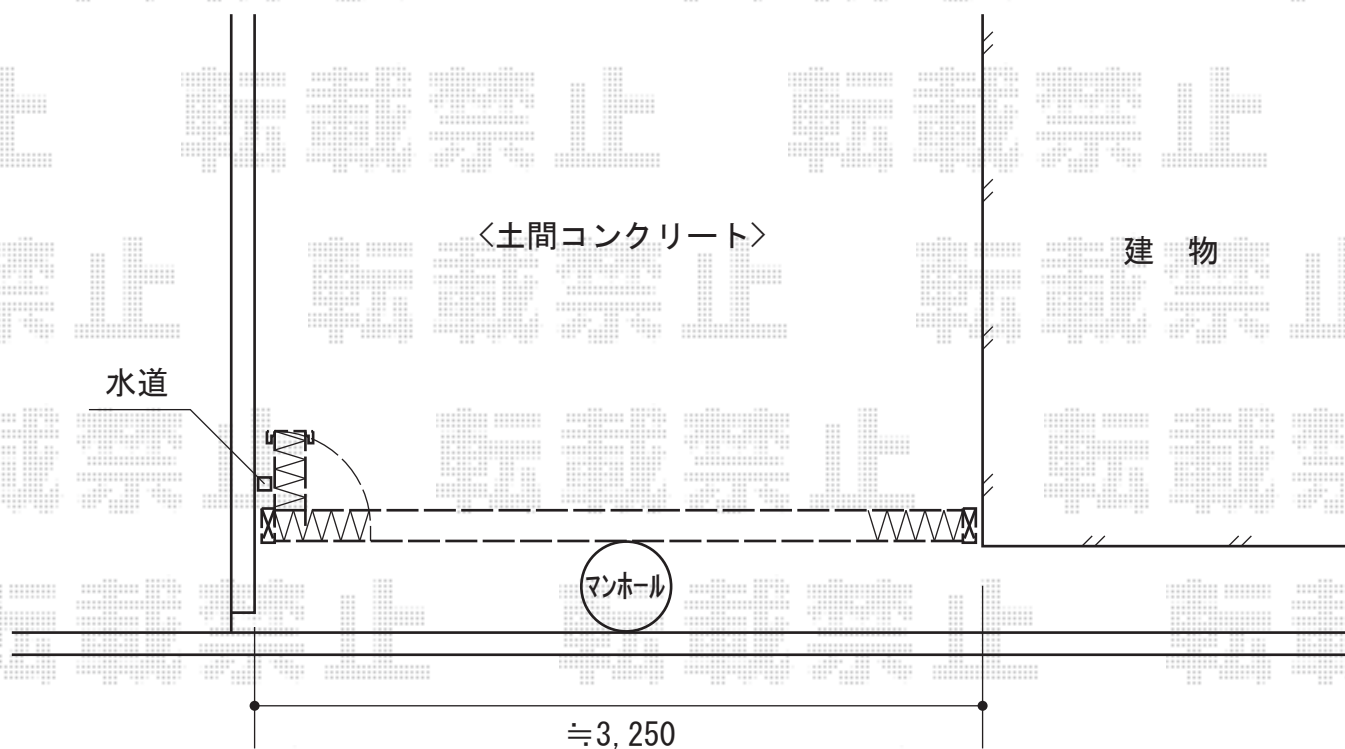

トリップゲートPA型錠無し ノンレール 片開き33S

Value Select トリップゲートPA型錠無し ノンレール 片開き33S
開口幅=3,190mm
全幅=3,290mm
たたみ幅=347mm
高さ=1,182mm
色：ステンカラー
キャスター数：2箇所
落棒数：2本

現場状況や作図制限により概略図の内容と多少の違いが生じることがございます。
施工時は、現場優先とさせて頂きたく思いますので、お立会い頂き、
最終のご指示のほど、何卒、宜しくお願い致します。