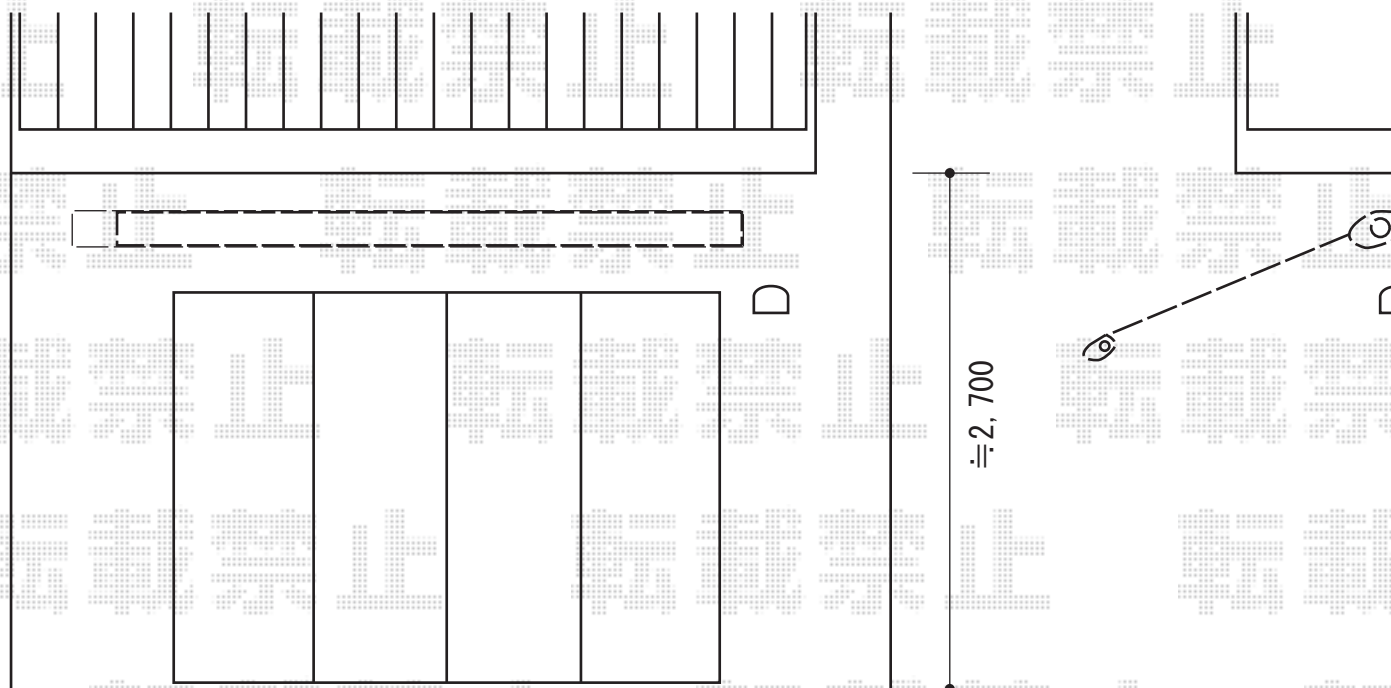

# マルキルクス フリューゲル 手動式

markilux マルキルクス フリューゲル 手動式  
間口=4,500mm  
出幅=2,500mm  
本体色：ホワイト  
キャンバス色：標準タイプ（テイジン8880FP）  
駆動：手動式/外観右駆動  
クランクハンドル：長さ1,400mm  
雨ケース：無し  
フリル：フリルA/ストレート

現場状況や作図制限により概略図の内容と多少の違いが生じることがございます。  
施工時は、現場優先とさせていただきますので、お立会い頂き、  
最終のご指示のほど、何卒、宜しくお願い致します。