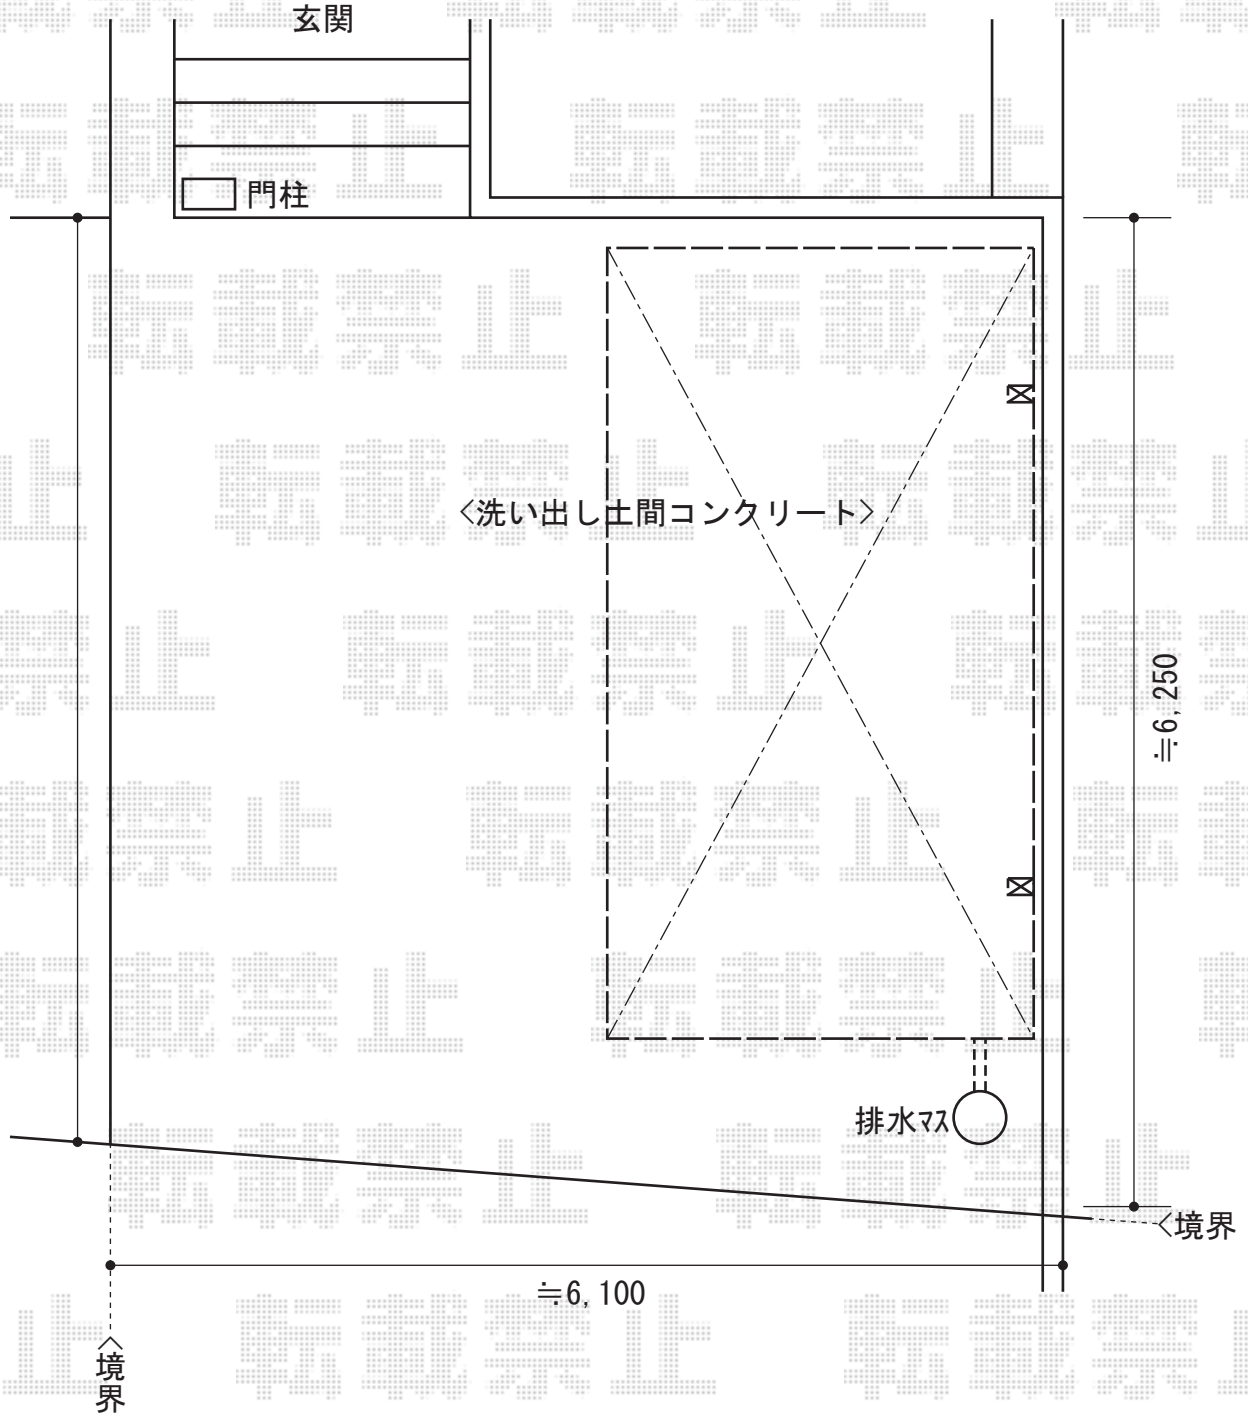

プレシオSPORT 積雪～20cm対応

Value Select プレシオSPORT 積雪～20cm対応

幅=2,700mm

奥行=5,052mm

色：ノーブルステン

屋根材：熱線遮断ポリカーボネート（スカイブルーマット調）

柱仕様：標準柱仕様（有効高 約1,800mm）

現場状況や作図制限により概略図の内容と多少の違いが生じることがございます。
施工時は、現場優先とさせて頂きたく思いますので、お立会い頂き、
最終のご指示のほど、何卒、宜しくお願い致します。