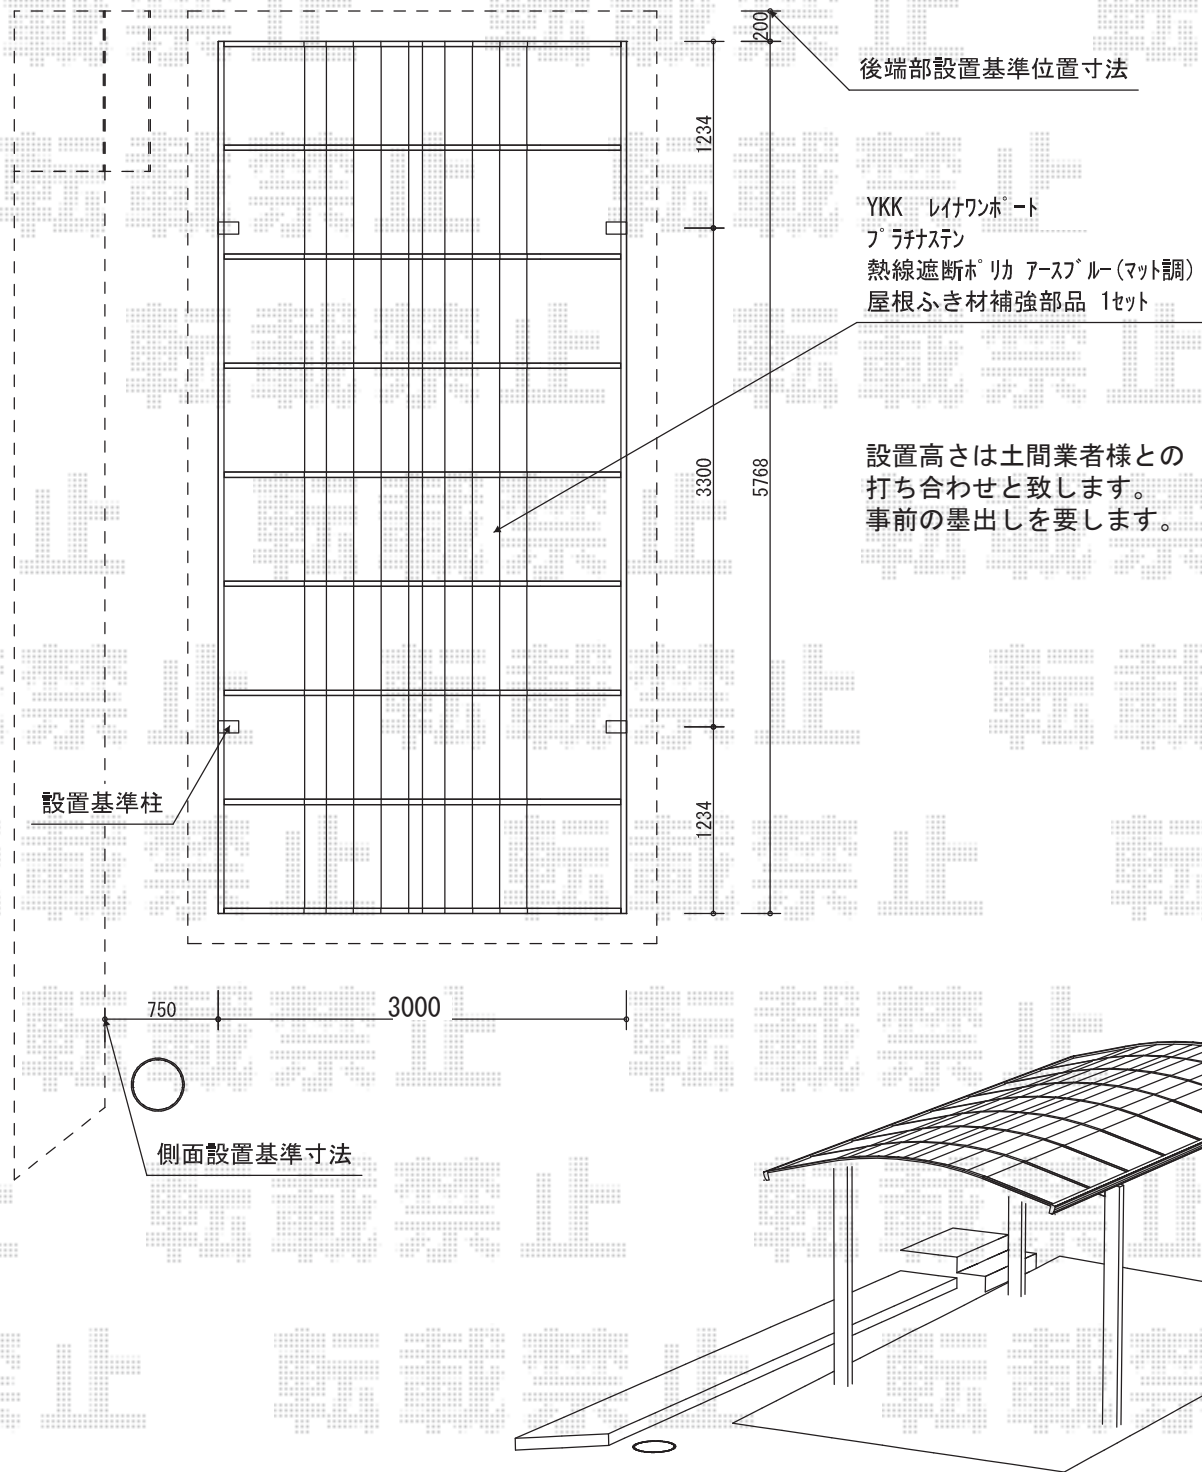

レイナワンポート 積雪～20cm対応

YKK AP レイナワンポート 積雪～20cm対応

幅=3,034mm

奥行=5,768mm

色：プラチナステン

屋根材：熱線遮断ポリカーボネート（アースブルー(マット調)）

柱仕様：標準柱仕様（有効高 約2,000mm）

YKK AP 屋根ふき材補強部品

数量：1セット

現場状況や作図制限により概略図の内容と多少の違いが生じることがございます。
 施工時は、現場優先とさせて頂きたく思いますので、お立会い頂き、
 最終のご指示のほど、何卒、宜しくお願い致します。

EX-SHOP
[HTTP://WWW.EX-SHOP.NET](http://www.ex-shop.net)

担当：岡本

全ての著作権は、エクスショップに帰属します。当社とのお取引目的外の使用・複製・転載禁止となっております。