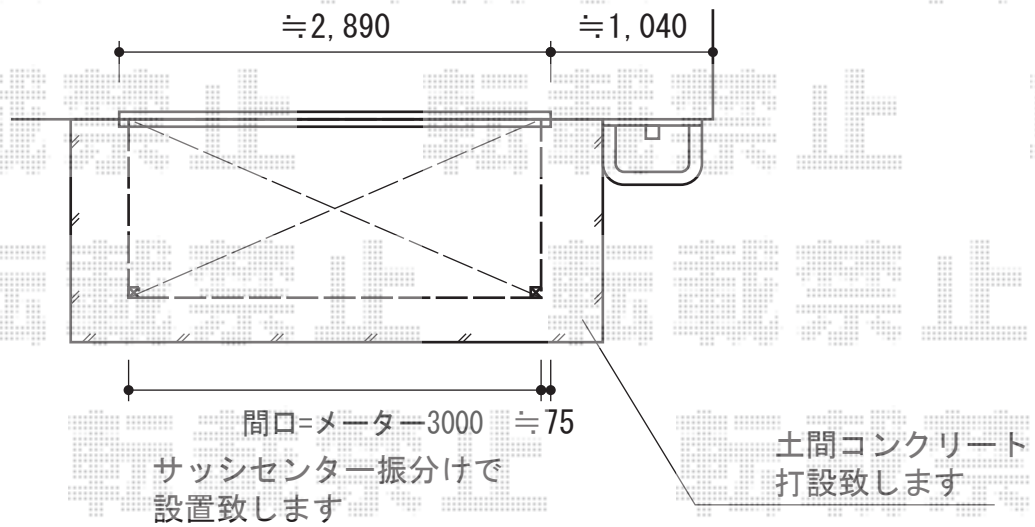

ライザーテラスII R型 テラスタイプ 単体 積雪～20cm対応

トステム ライザーテラスII R型 テラスタイプ 単体 積雪～20cm対応
間口=メーター3000 (柱芯々2,800mm 屋根幅3,020mm)
出幅=5尺 (1,485mm)
色：シャイングレー
屋根材：ポリカーボネート (ブラウン)
柱仕様：柱位置固定タイプ (柱2本)
施工方法：上止め仕様

現場状況や作図制限により概略図の内容と多少の違いが生じることがございます。
施工時は、現場優先とさせて頂きたく思いますので、お立会い頂き、
最終のご指示のほど、何卒、宜しくお願い致します。