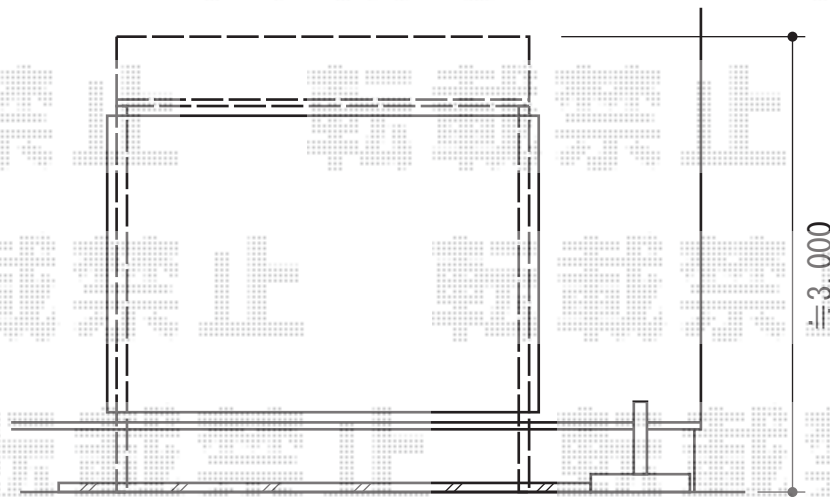

ライザーテラスII R型 テラスタイプ 単体 積雪～20cm対応

トステム ライザーテラスII R型 テラスタイプ 単体 積雪～20cm対応
間口=メーター3000 (柱芯々2,800mm 屋根幅3,020mm)
出幅=5尺 (1,485mm)
色：シャイングレー
屋根材：ポリカーボネート (ブラウン)
柱仕様：柱位置固定タイプ (柱2本)
施工方法：上止め仕様

現場状況や作図制限により概略図の内容と多少の違いが生じることがございます。
施工時は、現場優先とさせて頂きたく思いますので、お立会い頂き、
最終のご指示のほど、何卒、宜しくお願い致します。