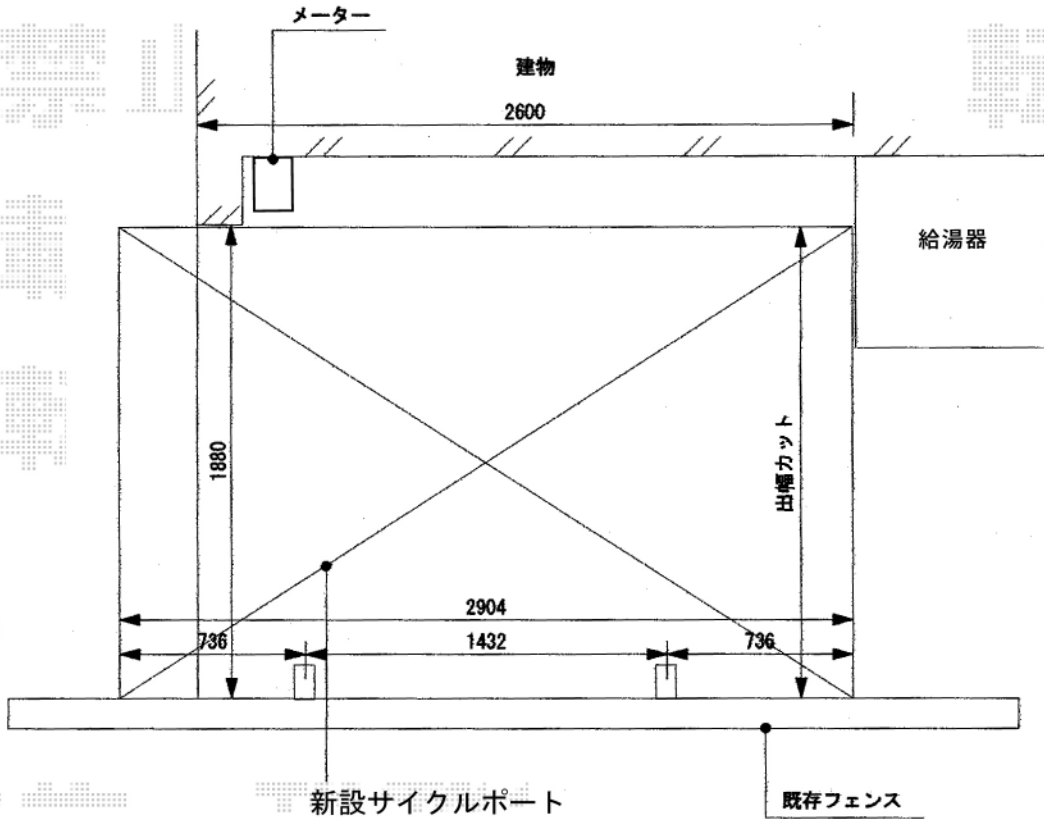

レイナポート ミニ 積雪~20cm対応

YKK AP レイナポート ミニ 積雪~20cm対応  
 幅=2,100mm  
 奥行=2,904mm  
 色：プラチナステン  
 屋根材：ポリカーボネート（スモークブラウン）  
 柱仕様：標準柱仕様（有効高 約1,814mm）

現場状況や作図制限により概略図の内容と多少の違いが生じることがございます。  
 施工時は、現場優先とさせていただきますので、お立会い頂き、  
 最終のご指示のほど、何卒、宜しくお願い致します。