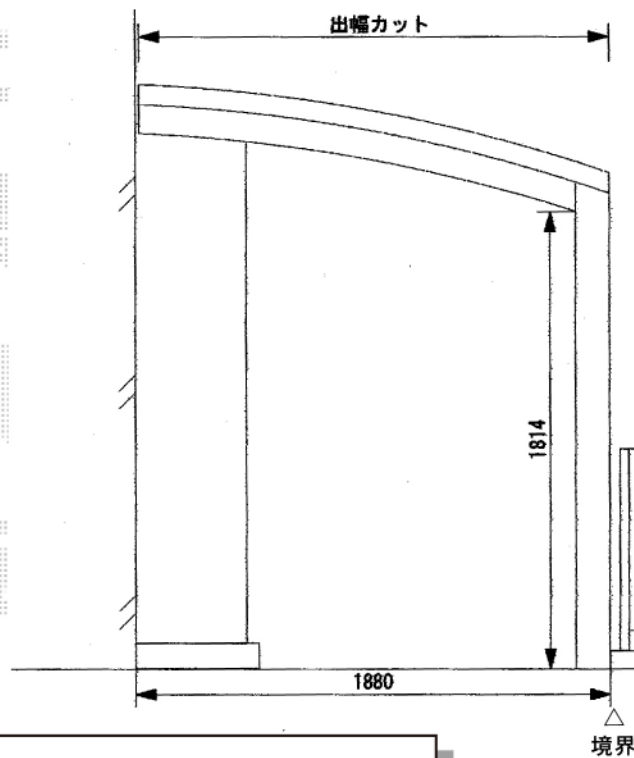

レイナポート ミニ 積雪~20cm対応

YKK AP レイナポート ミニ 積雪~20cm対応  
 幅=2,100mm  
 奥行=2,904mm  
 色：プラチナステン  
 屋根材：ポリカーボネート（スモークブラウン）  
 柱仕様：標準柱仕様（有効高 約1,814mm）

現場状況や作図制限により概略図の内容と多少の違いが生じることがございます。  
 施工時は、現場優先とさせていただきますので、お立会い頂き、  
 最終のご指示のほど、何卒、宜しくお願い致します。