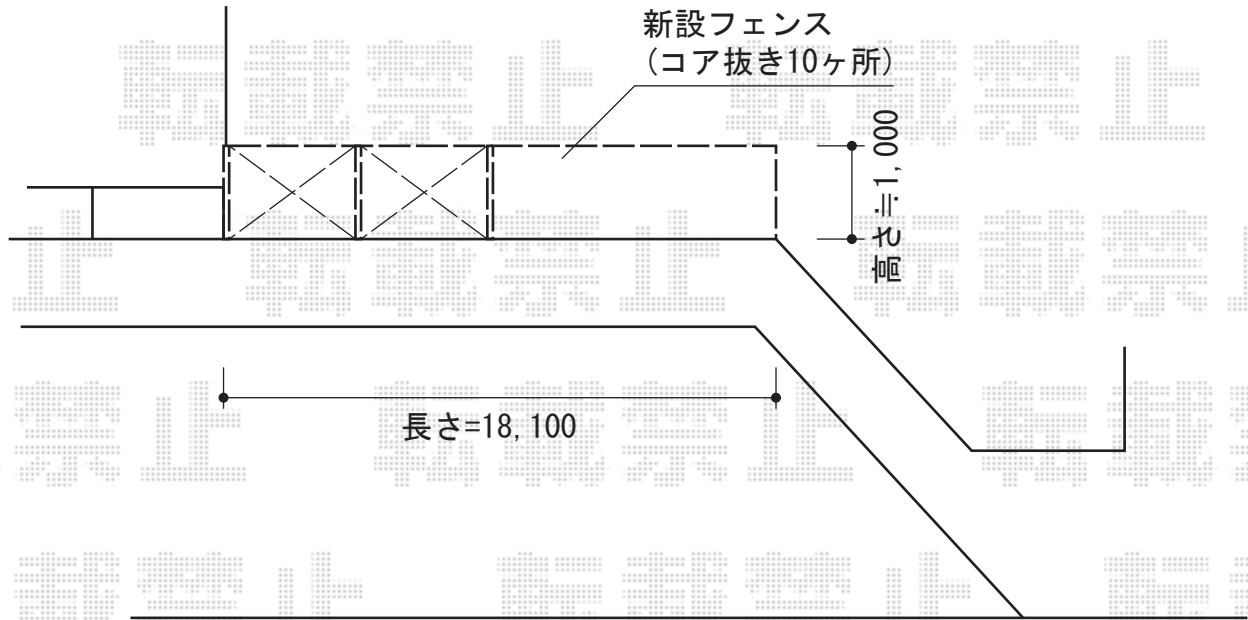

イーネットフェンス1M型 間仕切りタイプ

YKK AP イーネットフェンス1M型 間仕切りタイプ

本体1枚 (W×H) = (1,900×1,000mm) (¥10,500.-) × 9枚

支柱：スチール間仕切りT100 (¥2,500.-) × 10

水平地用間仕切り柱部品：T100/中柱用 (¥3,300.-) × 8 端柱用 (¥2,400.-) × 2

色：ダークブラウン

現場状況や作図制限により概略図の内容と多少の違いが生じることがございます。
施工時は、現場優先とさせていただきますので、お立会い頂き、
最終のご指示のほど、何卒、宜しくお願い致します。