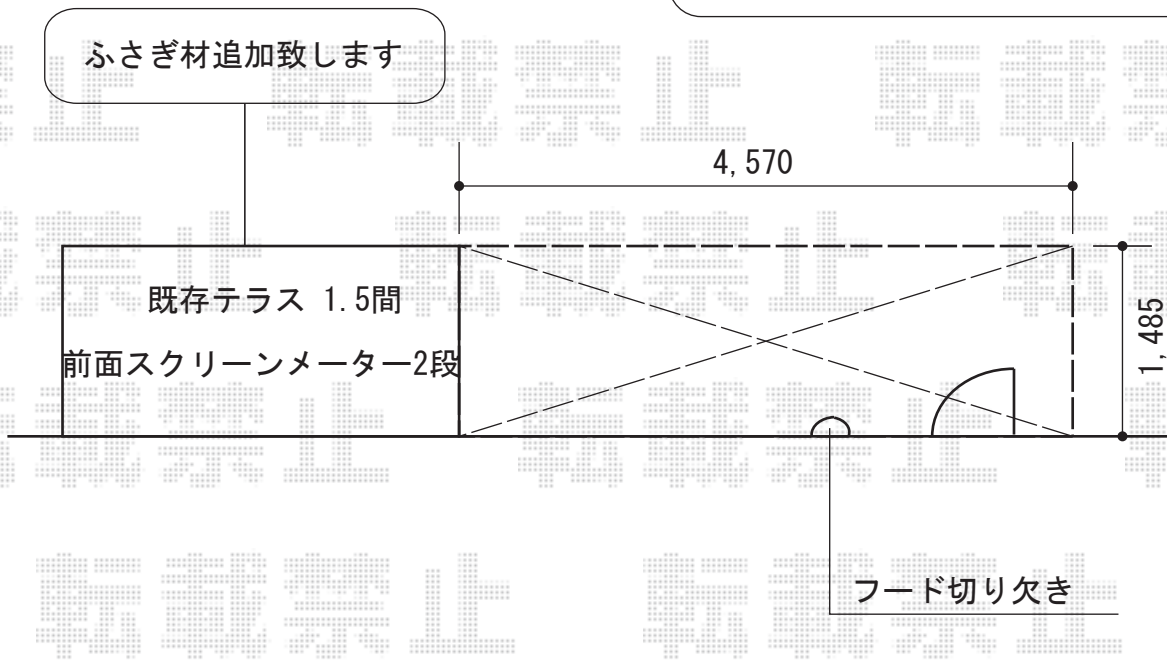

ライザーテラスII R型 テラスタイプ 単体 積雪～20cm対応

〈新設テラス〉  
ふさぎ材あり  
前面スクリーンメーター 2段あり

トステム ライザーテラスII R型 テラスタイプ 単体 積雪～20cm対応  
間口=関東間2.5間通し (柱芯々4,350mm 屋根幅4,570mm)  
出幅=5尺 (1,485mm)  
色: シャイングレー  
屋根材: ポリカーボネート (クリアマット/すりガラス調)  
柱仕様: 柱位置固定タイプ (柱2本)  
施工方法: 上止め仕様  
オプション: ライザーテラスII 前面スクリーン2段  
オプション: ライザーテラスII 前面スクリーンふさぎ材

現場状況や作図制限により概略図の内容と多少の違いが生じることがございます。  
施工時は、現場優先とさせて頂きたく思いますので、お立会い頂き、  
最終のご指示のほど、何卒、宜しくお願い致します。

EX-SHOP  
HTTP://WWW.EX-SHOP.NET

担当: 小林