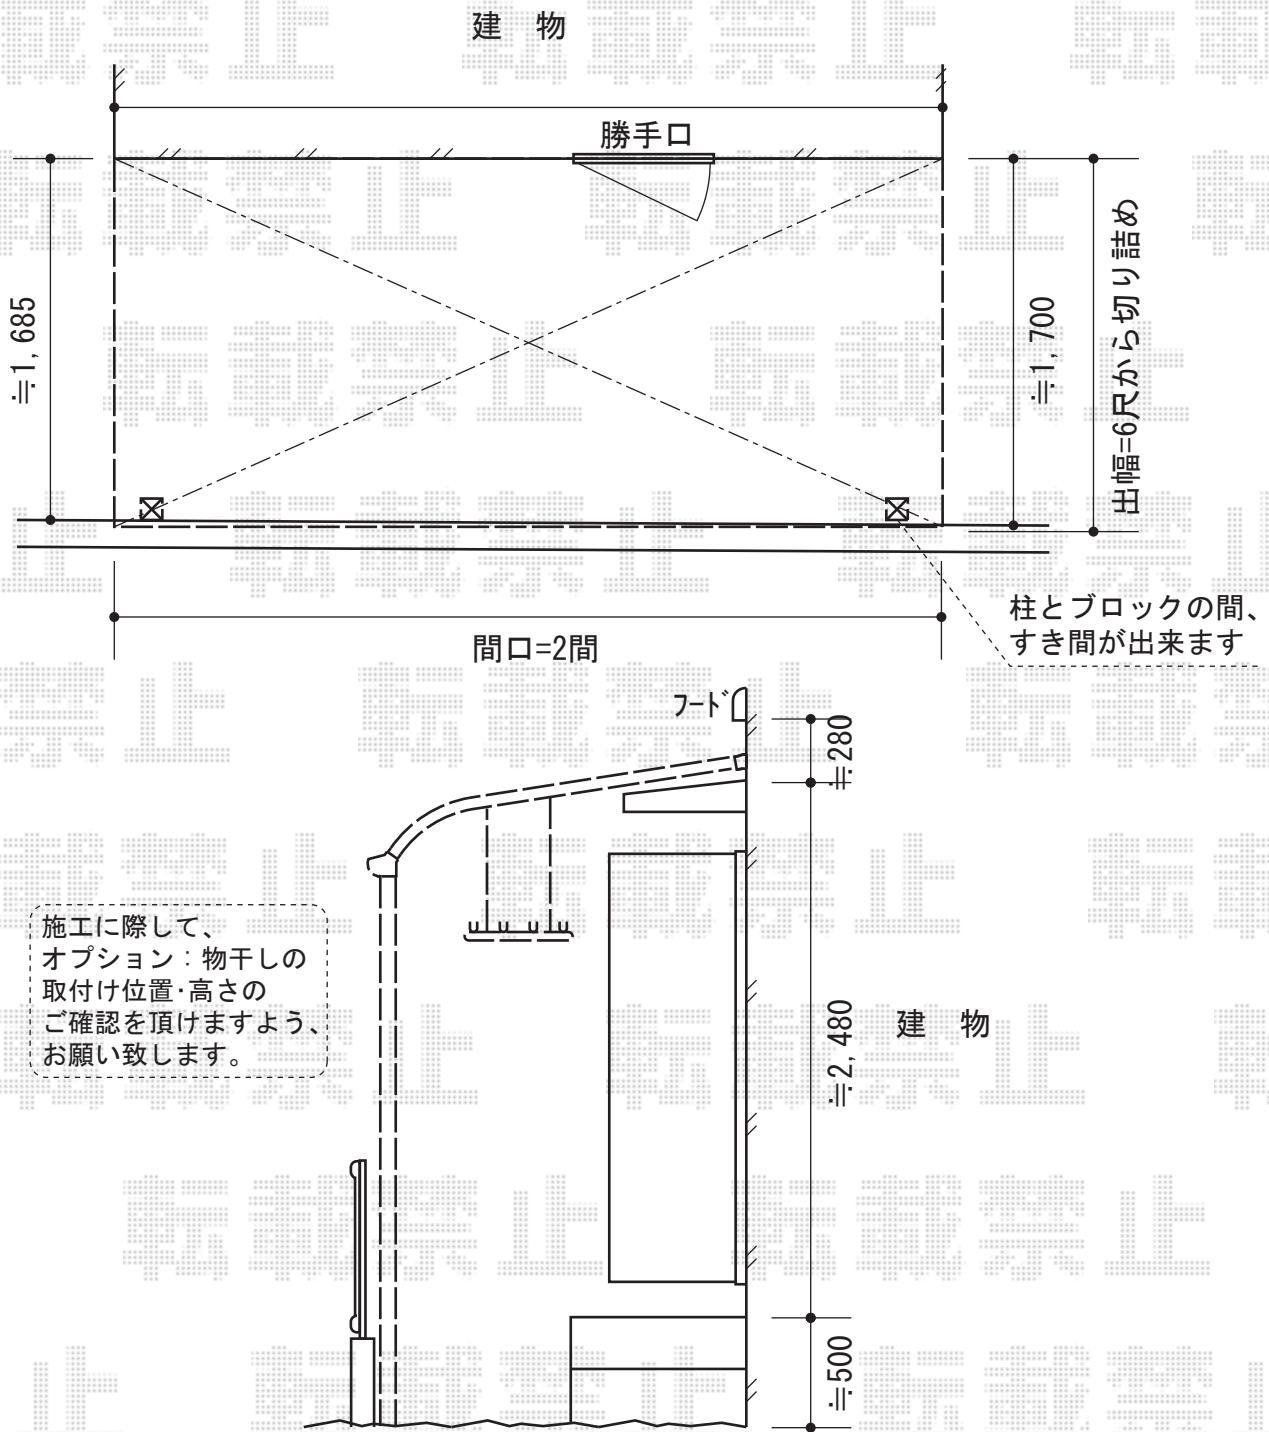

パワーアルファ RB型 テラスタイプ 単体

トステム パワーアルファ RB型 テラスタイプ 単体
間口=関東間2.0間 (柱芯々3,650mm 屋根幅3,840mm)
出幅=6尺 (1,785mm)
色：シャイングレー
屋根材：ポリカーボネート (クリアマット・すりガラス調)
柱仕様：柱位置固定タイプ (柱2本) 長尺タイプ
オプション：吊り下げ物干し 標準 ロング

現場状況や作図制限により概略図の内容と多少の違いが生じることがございます。
施工時は、現場優先とさせて頂きたく思いますので、お立会い頂き、
最終のご指示のほど、何卒、宜しくお願い致します。