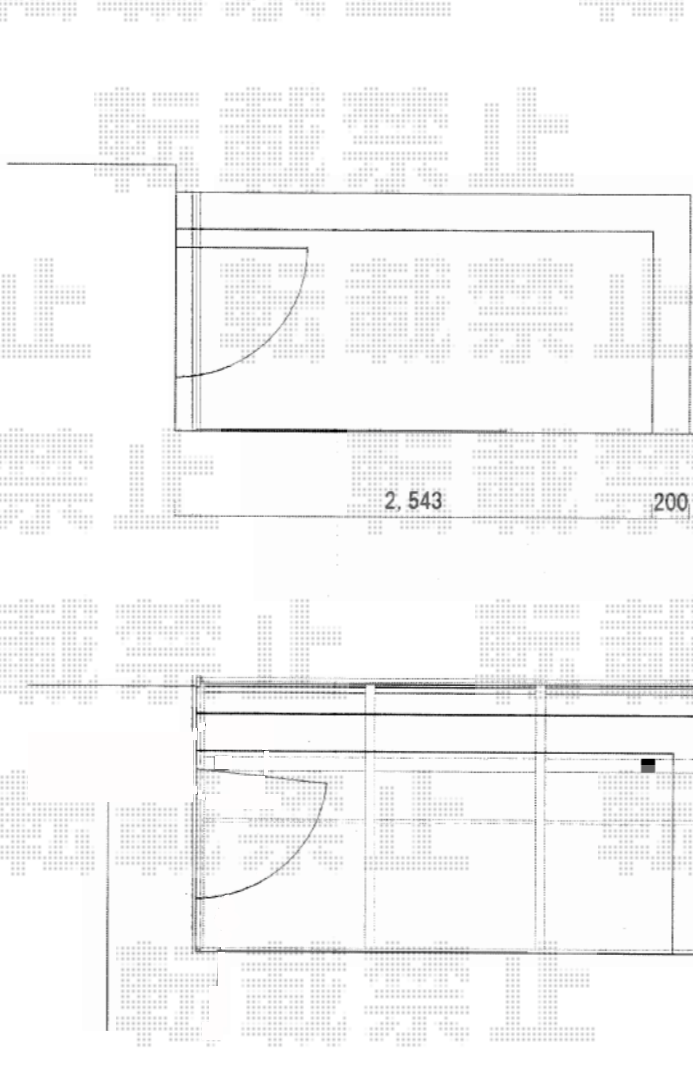

バルコニー屋根

トステム ライザーテラスII F型 屋根タイプ 単体 積雪~20cm対応 片袖納まり
 間口=関東間1.5間 (柱芯々2,530mm 屋根幅2,750mm)
 出幅=5尺 (1,485mm)
 色: シャイングレー
 屋根材: ポリカーボネート (クリアマット/すりガラス調)
 柱仕様: 柱奥行移動タイプ (柱1本)
 施工方法: 下止め仕様
 柱固定部品仕様: 中間用×1
 追加部材: 片袖納まり用部材一式

トステム 吊り下げ物干し 標準 2本入
 色: シャイングレー

トステム ライザーテラスII F型 屋根タイプ 単体 積雪~20cm対応
 間口=関東間1.0間 (柱芯々1,620mm 屋根幅1,840mm)
 出幅=5尺 (1,485mm)
 色: シャイングレー
 屋根材: ポリカーボネート (クリアマット/すりガラス調)
 柱仕様: 柱奥行移動タイプ (柱2本)
 施工方法: 下止め仕様
 柱固定部品仕様: 中間用×2