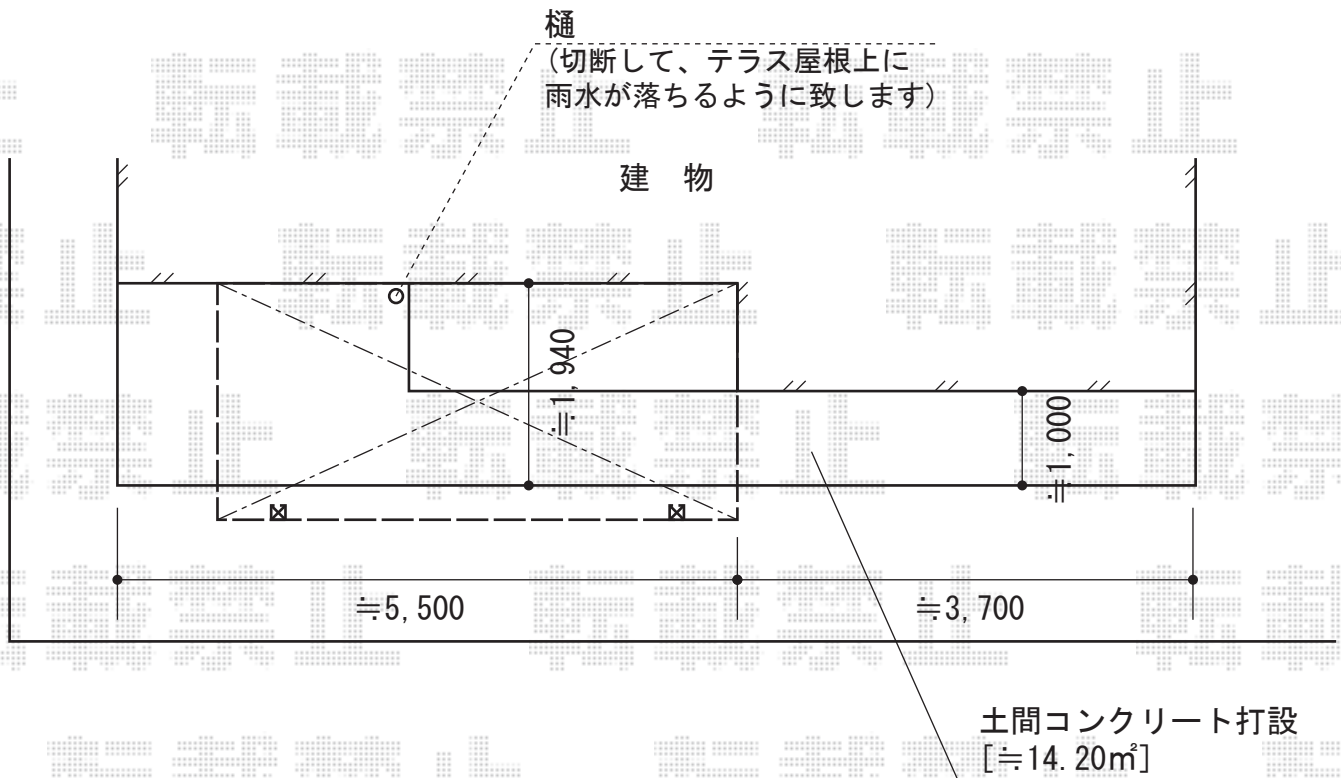

# ライザーテラスII F型 テラスタイプ 単体 積雪~20cm対応

トステム ライザーテラスII F型 テラスタイプ 単体 積雪~20cm対応  
間口=関東間3.0間通し (柱芯々5,260mm 屋根幅5,480mm)  
出幅=7尺 (2,085mm)  
色: シャイングレー  
屋根材: ポリカーボネート (ブルースモーク)  
柱仕様: 柱位置固定タイプ (柱2本)  
施工方法: 上止め仕様