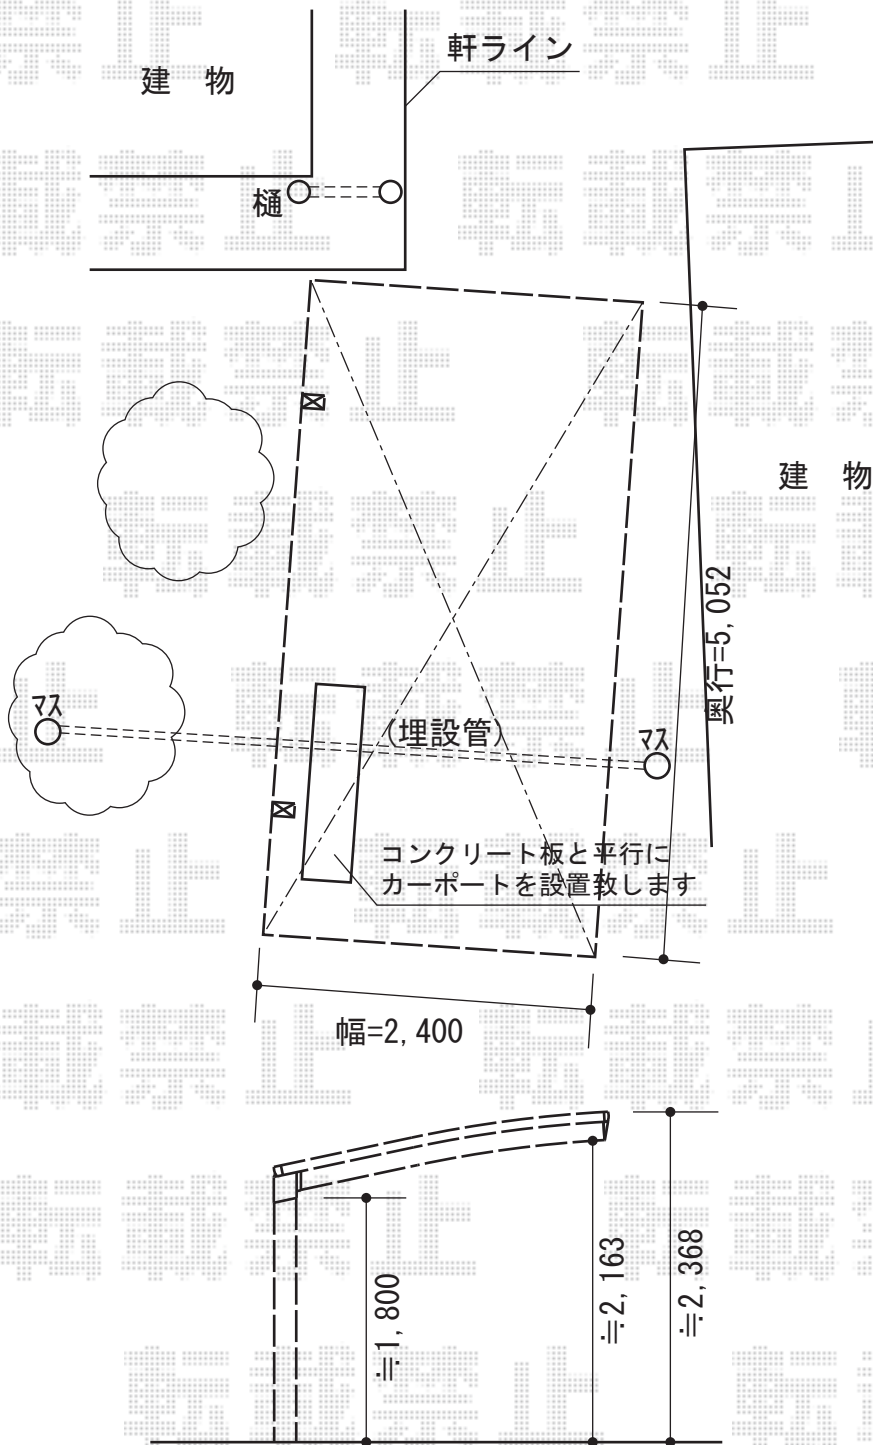

プレシオSPORT 積雪~20cm対応

Value Select プレシオSPORT 積雪~20cm対応
幅=2,400mm
奥行=5,052mm
色：ノーブルステン
屋根材：ポリカーボネート（スカイブルー）
柱仕様：標準柱仕様（有効高 約1,800mm）

現場状況や作図制限により概略図の内容と多少の違いが生じることがございます。
施工時は、現場優先とさせて頂きたく思いますので、お立会い頂き、
最終のご指示のほど、何卒、宜しくお願い致します。