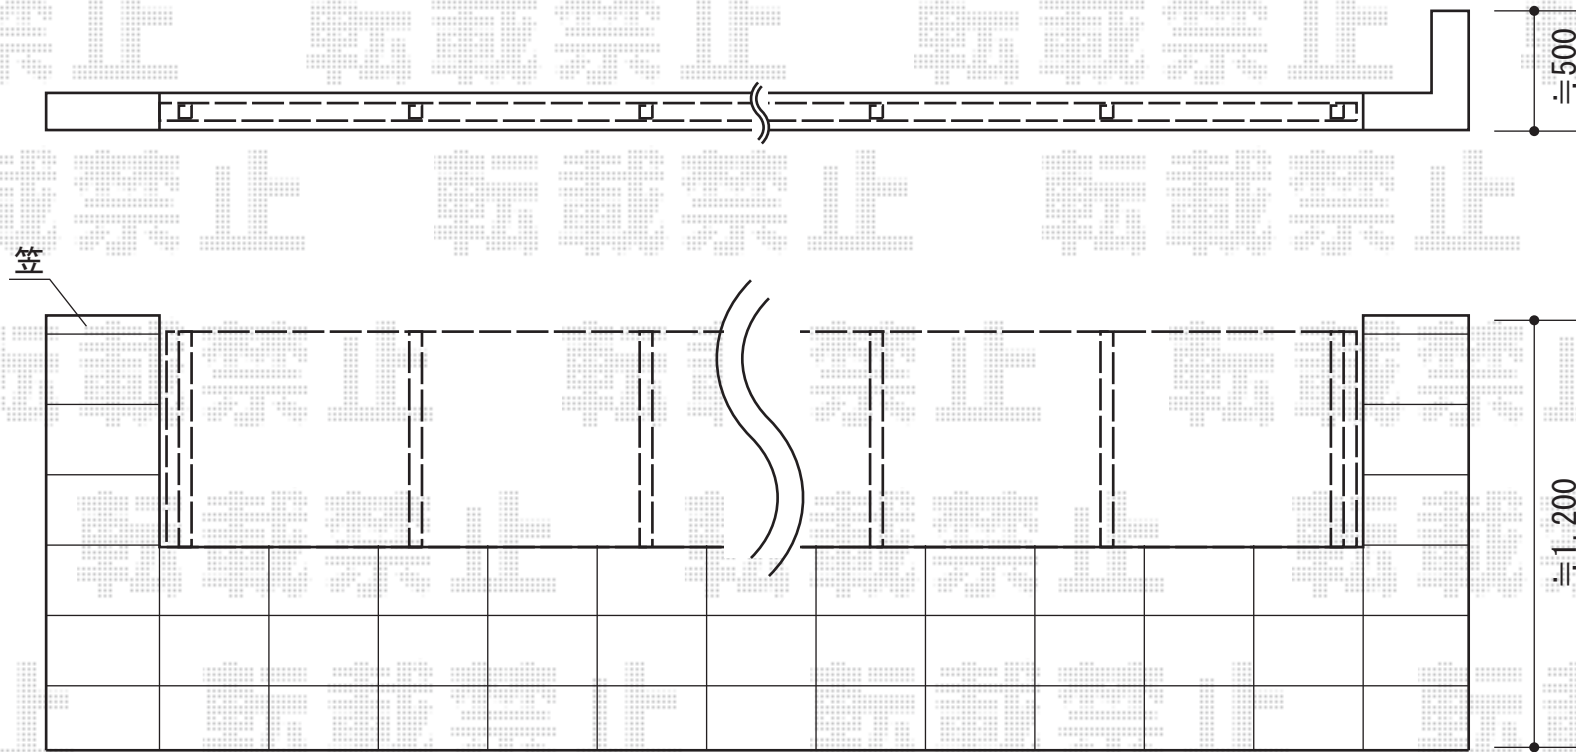

エクスラインフェンス1型 自由柱タイプ

YKK AP エクスラインフェンス1型 自由柱タイプ
本体1枚 (W×H) = (1,975mm×600mm) (¥23,000) × 4枚
自由柱 : T60 (¥3,000) × 5本
エンドキャップ : (¥600) × 1セット
色 : プラチナステン

現場状況や作図制限により概略図の内容と多少の違いが生じることがございます。
施工時は、現場優先とさせて頂きたく思いますので、お立会い頂き、
最終のご指示のほど、何卒、宜しくお願い致します。