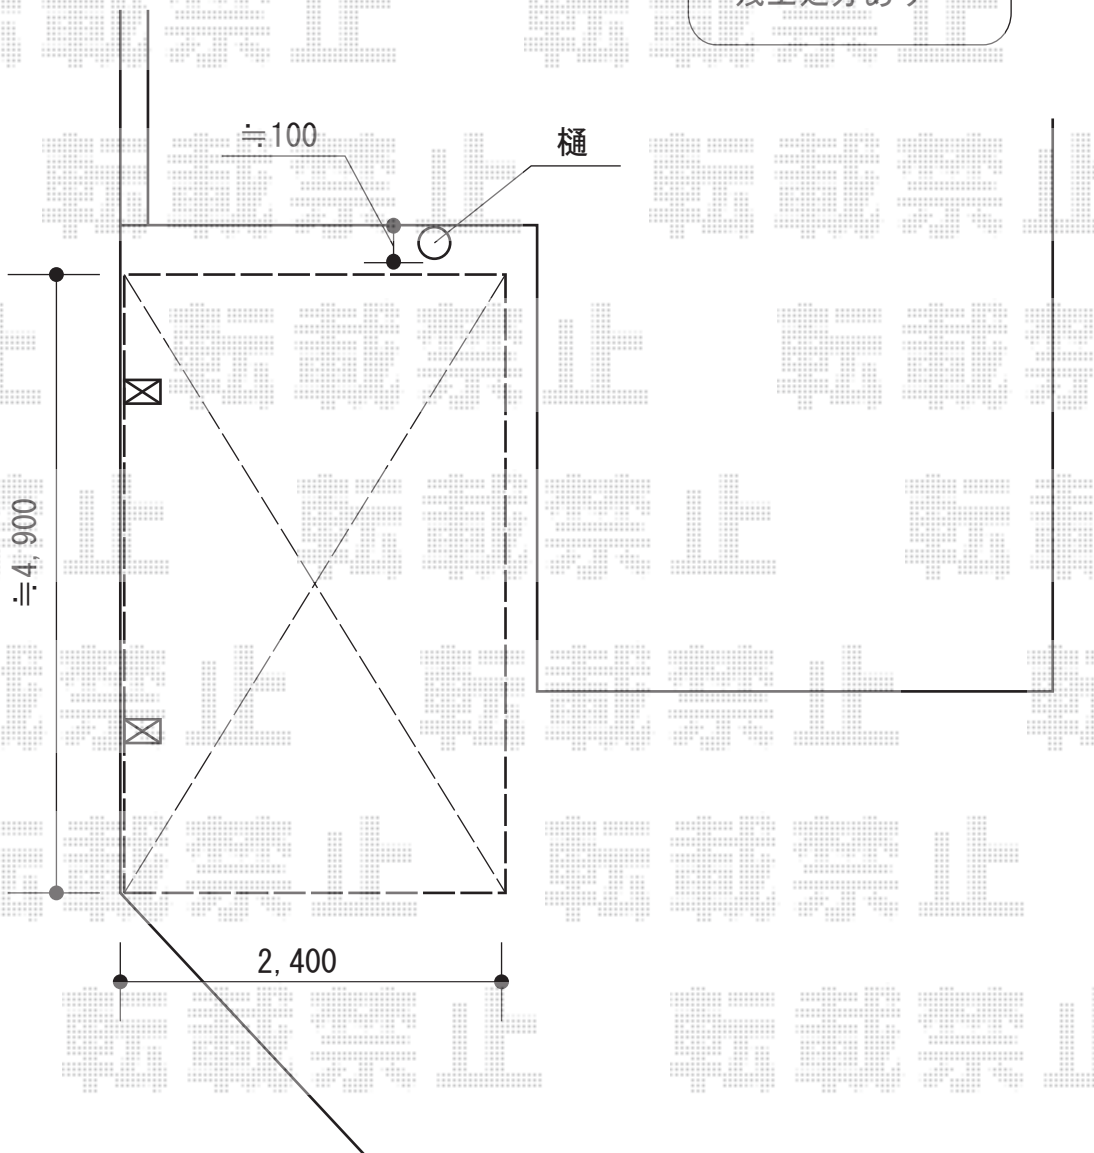

プレシオスポート 積雪～20cm対応

奥行切詰めあり
ハツリ2ヶ所あり
残土処分あり

Value Select プレシオスポート 積雪～20cm対応
幅=2,400mm
奥行=5,052mm
色：ノーブルステン
屋根材：ポリカーボネート（スカイブルー）
柱仕様：ハイルーフ柱仕様（有効高 約2,250mm）

現場状況や作図制限により概略図の内容と多少の違いが生じることがございます。
施工時は、現場優先とさせて頂きたく思いますので、お立会い頂き、
最終のご指示のほど、何卒、宜しくお願い致します。