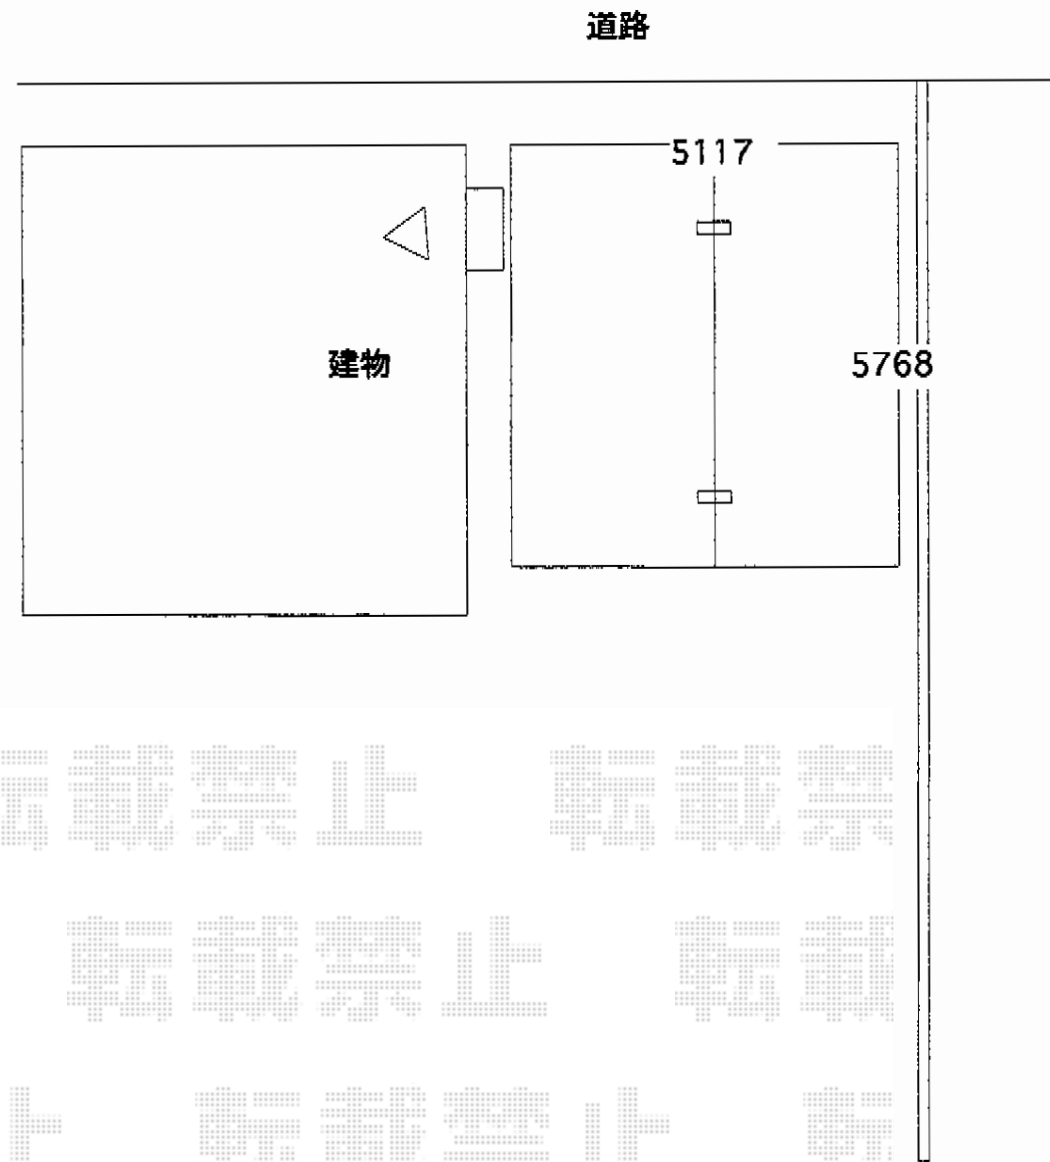

レイナポート Y合掌 積雪～20cm対応

YKK AP レイナポート Y合掌 積雪～20cm対応
幅=5,117mm (25+25)
奥行=5,768mm
色：ホワイト
屋根材：ポリカーボネート（アースブルー）
柱仕様：ハイルーフ柱仕様（有効高 約2,355mm）

現場状況や作図制限により概略図の内容と多少の違いが生じることがございます。
施工時は、現場優先とさせていただきますので、お立会い頂き、
最終のご指示のほど、何卒、宜しくお願い致します。