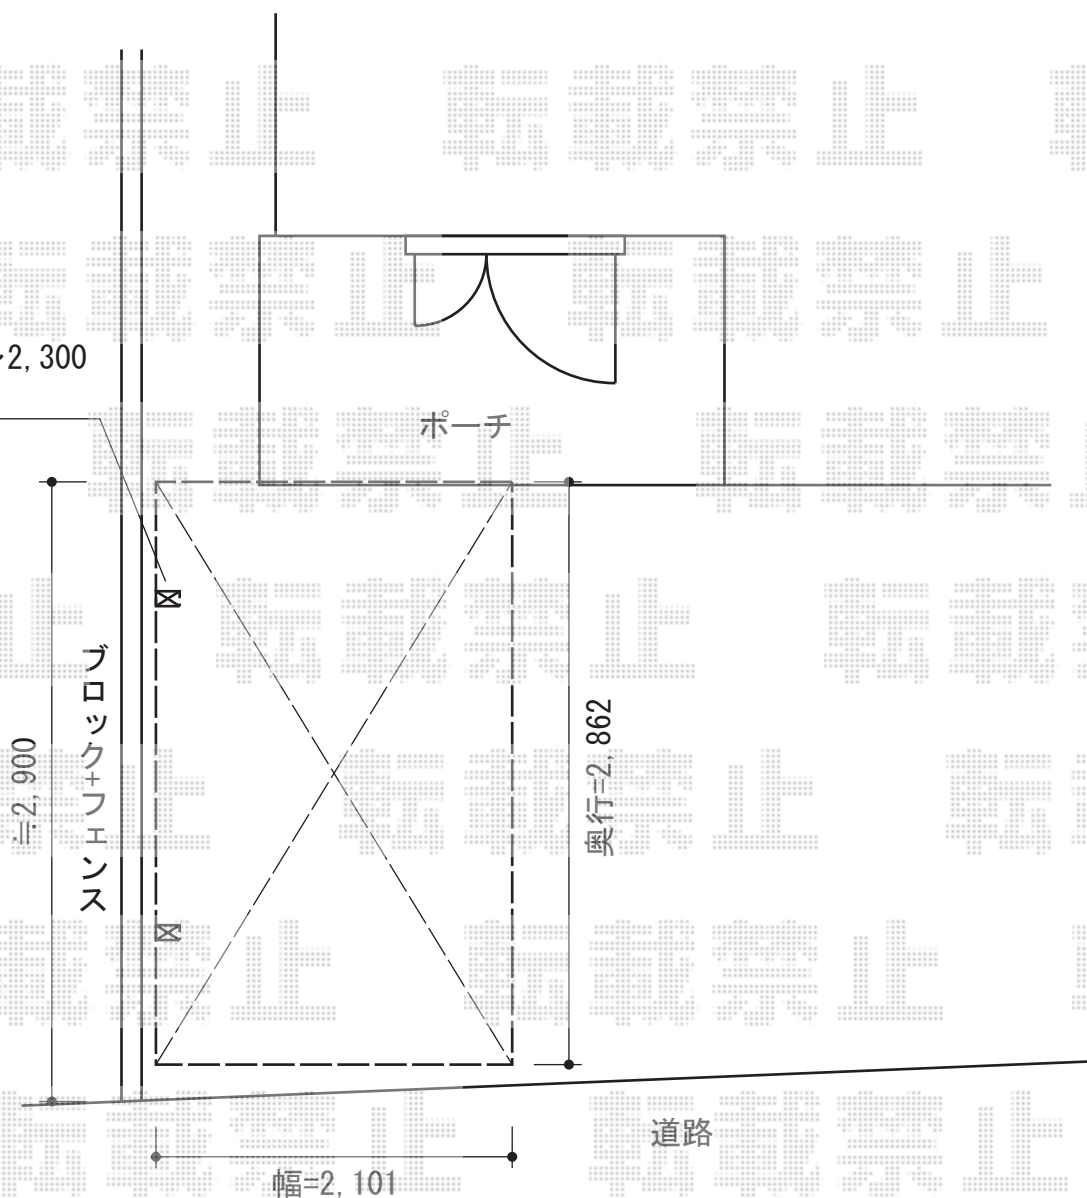

カーブポートシグマIIIミニ 積雪～20cm対応

柱高さ≒2,100～2,300
(現場合わせ)

トステム カーブポートシグマIIIミニ 積雪～20cm対応
幅=2,101mm
奥行=2,862mm
色：シャイングレー
屋根材：ガリレポリカ（クリアマット/すりガラス調）
柱仕様：ロング柱23仕様（有効高 約2,300mm）

現場状況や作図制限により概略図の内容と多少の違いが生じることがございます。
施工時は、現場優先とさせて頂きたく思いますので、お立会い頂き、
最終のご指示のほど、何卒、宜しくお願い致します。