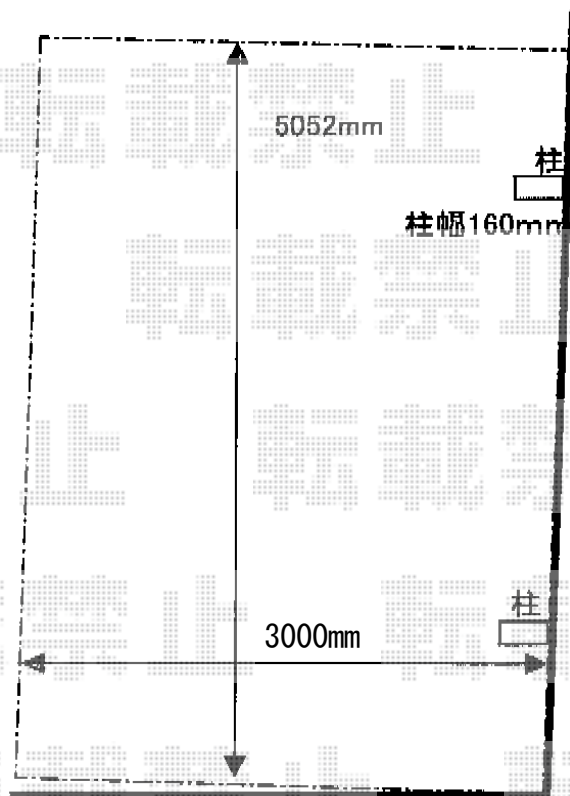

レイナポート 積雪～20cm対応

YKK AP レイナポート 積雪～20cm対応
幅=3,000mm
奥行=5,052mm
色：ブラウン
屋根材：ポリカーボネート（スモークブラウン）
柱仕様：ハイルーフ柱仕様（有効高 約2,355mm）
オプション：枯葉よけネット

現場状況や作図制限により概略図の内容と多少の違いが生じることがございます。
施工時は、現場優先とさせて頂きたく思いますので、お立会い頂き、
最終のご指示のほど、何卒、宜しくお願い致します。