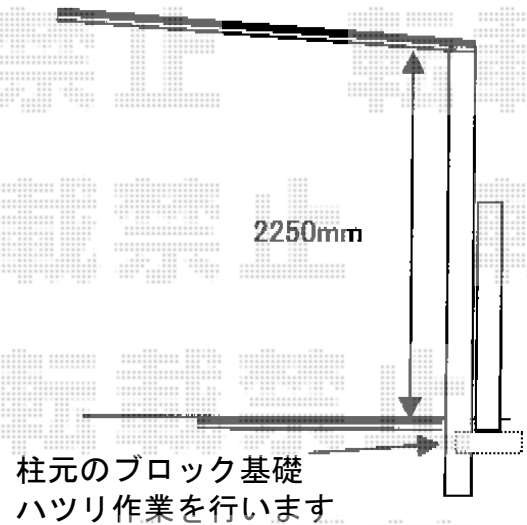

レイナポート 積雪～20cm対応

YKK AP レイナポート 積雪～20cm対応
幅=3,000mm
奥行=5,052mm
色：ブラウン
屋根材：ポリカーボネート（スモークブラウン）
柱仕様：ハイルーフ柱仕様（有効高 約2,355mm）
オプション：枯葉よけネット

現場状況や作図制限により概略図の内容と多少の違いが生じることがございます。
施工時は、現場優先とさせて頂きたく思いますので、お立会い頂き、
最終のご指示のほど、何卒、宜しくお願い致します。