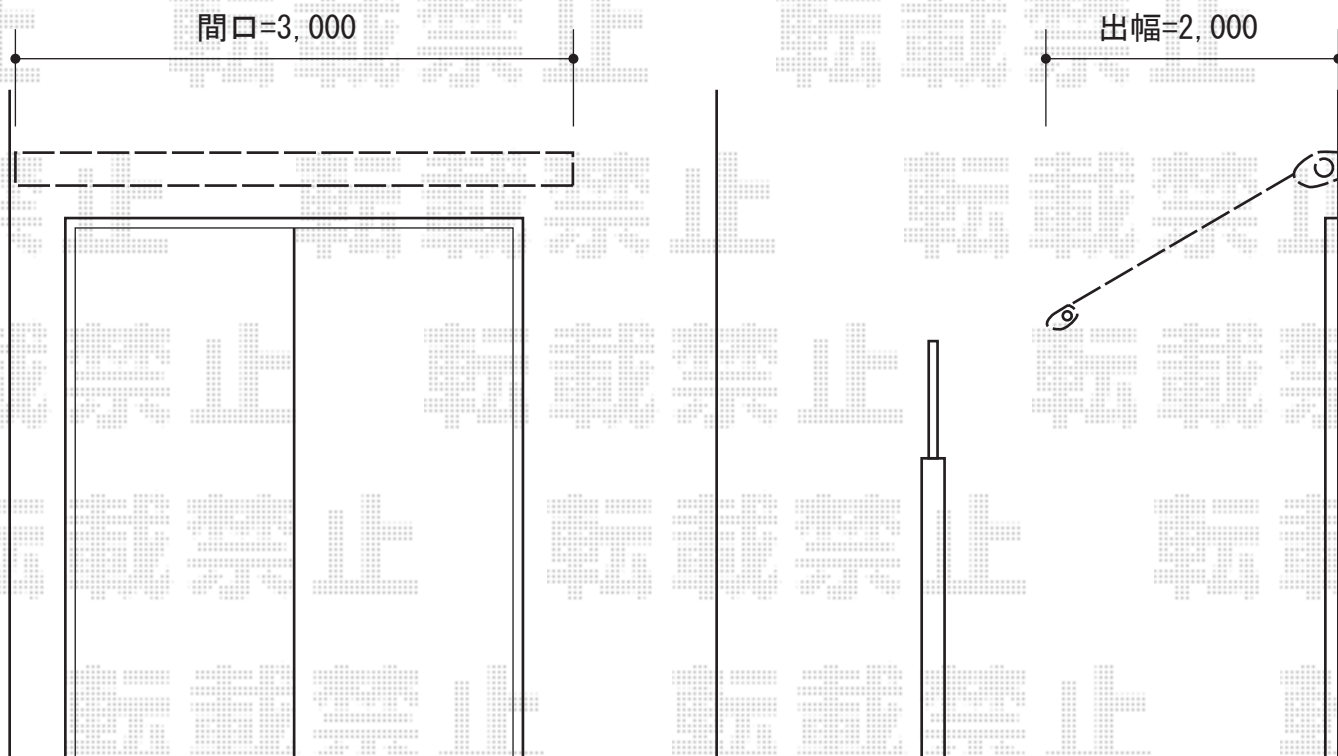

# マルキルクス フリューゲル 手動式

markilux マルキルクス フリューゲル 手動式  
間口=3000mm  
出幅=2,000mm  
本体色：ホワイト  
キャンバス色：防汚タイプ (SG-1 ホワイト)  
駆動：手動式/外観左駆動  
クランクハンドル：長さ1,400mm  
雨ケース：有り

現場状況や作図制限により概略図の内容と多少の違いが生じることがございます。  
施工時は、現場優先とさせて頂きたく思いますので、お立会い頂き、  
最終のご指示のほど、何卒、宜しくお願い致します。