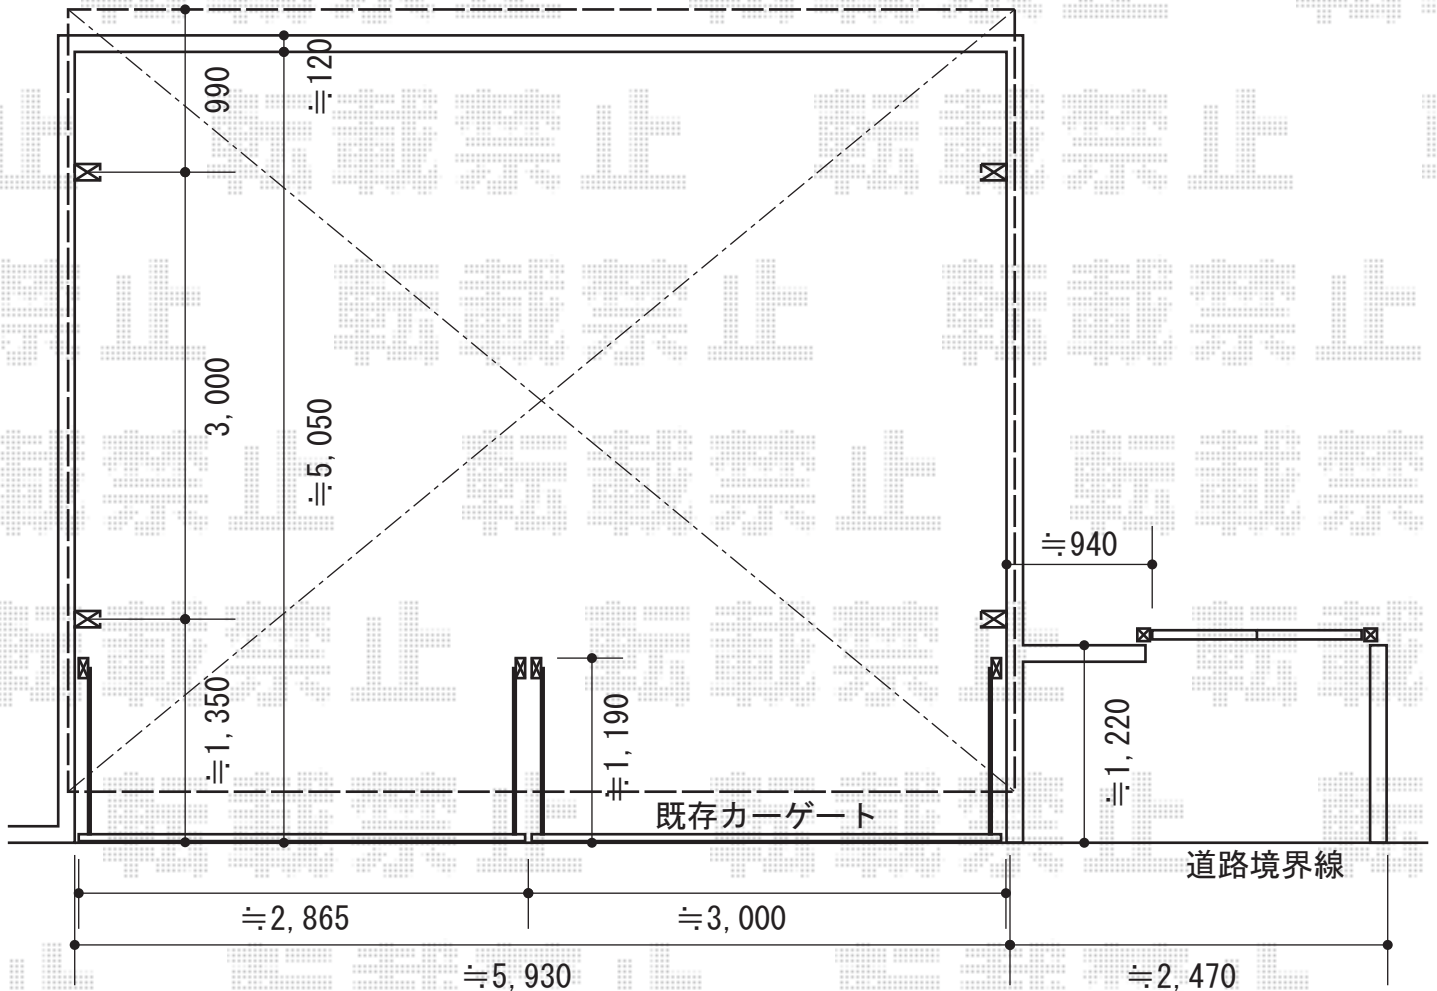

レークポートシグマIII Y合掌 積雪~30cm対応

トステム レークポートシグマIII Y合掌 積雪~30cm対応
幅=6,094mm[30+30タイプ]

奥行=4,980mm

色：シャイングレー

屋根材：熱線吸収ポリカーボネート（ライトブルーマット調）

柱仕様：ロング柱23仕様（有効高 約2,296mm）

オプション：屋根材ホルダー（¥4,200）50タイプ×2セット

メーカー希望小売価格：¥605,800.-

メーカー希望小売価格：¥8,400.-

現場状況や作図制限により概略図の内容と多少の違いが生じることがございます。
施工時は、現場優先とさせて頂きたく思いますので、お立会い頂き、
最終のご指示のほど、何卒、宜しくお願い致します。

EX-SHOP
HTTP://WWW.EX-SHOP.NET

担当：本田