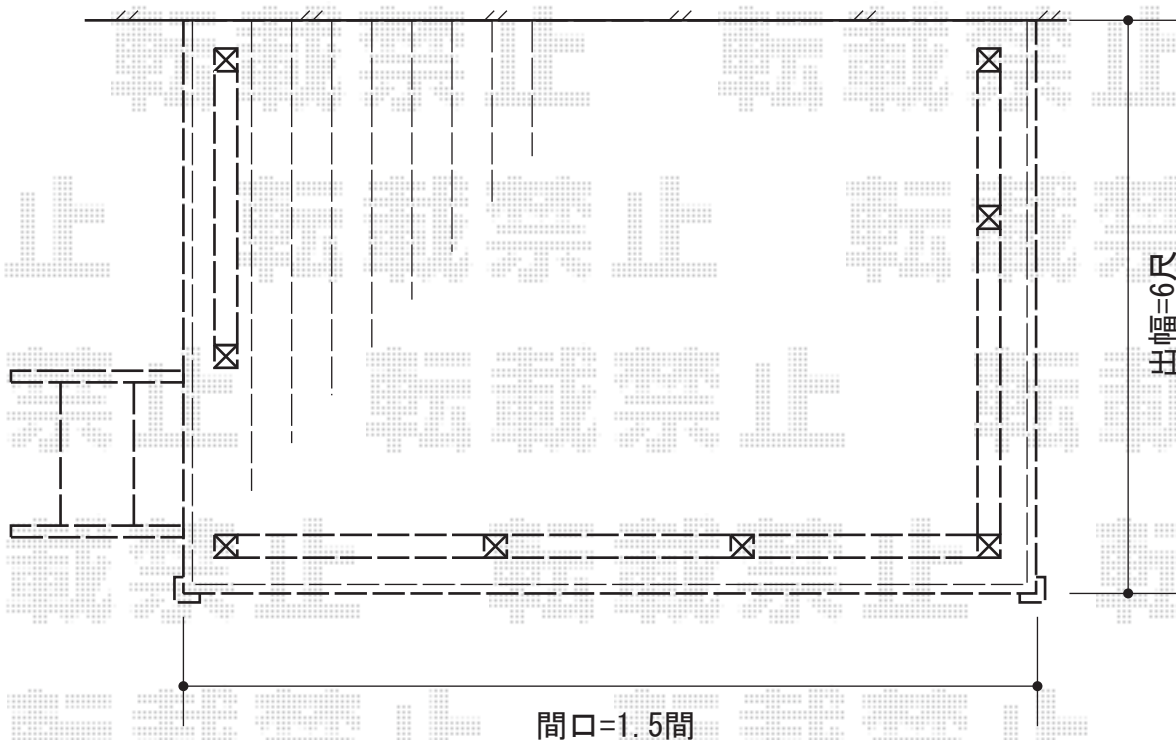

リコステージII 単体

トステム リコステージII

間口=1.5間 (2,720mm)

出幅=6尺 (1,813mm)

色：ダークグレー

幕板：幕板A (厚)

束柱：束柱A (550mm)

オプション：ステップ2段

オプション：モダンデッキフェンス (フラットラインT-8)

現場状況や作図制限により概略図の内容と多少の違いが生じることがございます。
施工時は、現場優先とさせて頂きたく思いますので、お立会い頂き、
最終のご指示のほど、何卒、宜しくお願い致します。

EX-SHOP
HTTP://WWW.EX-SHOP.NET

担当：小林