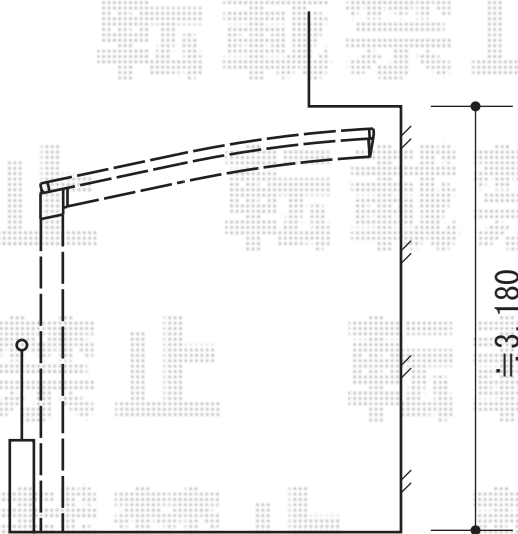

プレシオサポート 積雪～20cm対応

Value Select プレシオサポート 積雪～20cm対応

幅=2,400mm

奥行=5,052mm

色：ノーブルステン

屋根材：ポリカーボネート（スカイブルーマット調）

柱仕様：ハイルーフ柱仕様（有効高 約2,250mm）

メーカー希望小売価格：¥211,000.-

Value Select サイドパネル

奥行サイズ：長さ51用

高さ：1段 1,036mm

色：ノーブルステン

パネル材：ポリカーボネート（スカイブルーマット調）

オプション：着脱式サポート（標準・ハイルーフ兼用）×2本

柱仕様：ハイルーフ用/間柱1本

現場状況や作図制限により概略図の内容と多少の違いが生じることがございます。
 施工時は、現場優先とさせていただきますので、お立会い頂き、
 最終のご指示のほど、何卒、宜しくお願い致します。