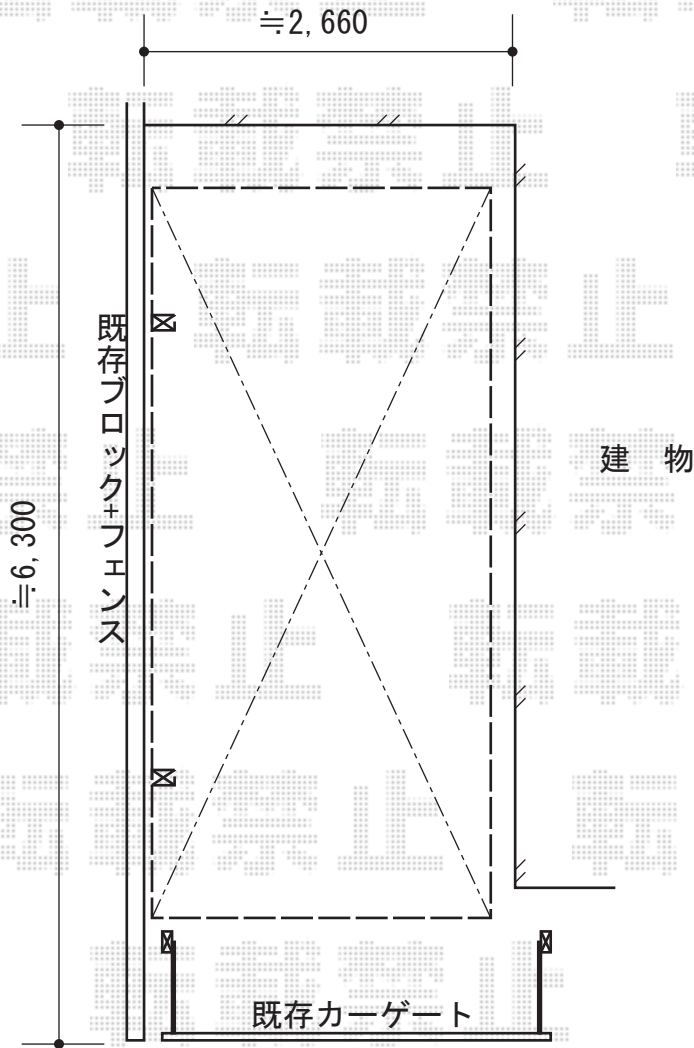

プレシオサポート 積雪～20cm対応

Value Select プレシオサポート 積雪～20cm対応

幅=2,400mm

奥行=5,052mm

色：ノーブルステン

屋根材：ポリカーボネート（スカイブルーマット調）

柱仕様：ハイルーフ柱仕様（有効高 約2,250mm）

メーカー希望小売価格：¥211,000.-

Value Select サイドパネル

奥行サイズ：長さ51用

高さ：1段 1,036mm

色：ノーブルステン

パネル材：ポリカーボネート（スカイブルーマット調）

オプション：着脱式サポート（標準・ハイルーフ兼用）×2本

柱仕様：ハイルーフ用/間柱1本

現場状況や作図制限により概略図の内容と多少の違いが生じることがございます。
 施工時は、現場優先とさせていただきますので、お立会い頂き、
 最終のご指示のほど、何卒、宜しくお願い致します。