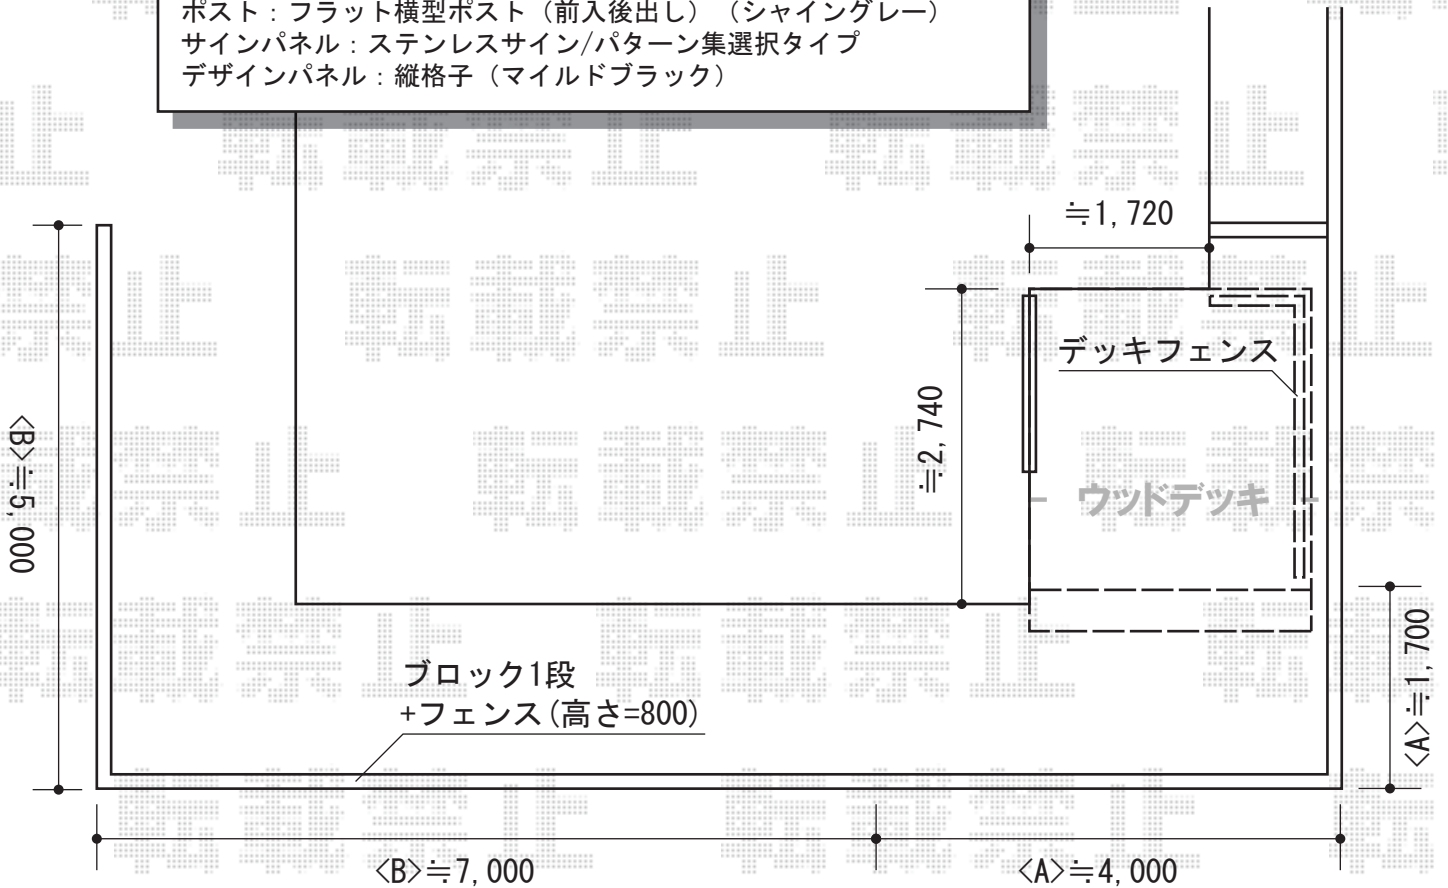

ウッドデッキ・機能門柱・フェンス

TOEX ファンクションユニット ウィルモダン
 両柱セット：センターブロック上下用（マイルドブラック）
 センターブロック上：照明付き・インターホン用（シャイングレー）
 センターブロック下：照明ユニット無し（シャイングレー）
 インターホンカバー：インターホンカバーB（シャイングレー）
 ポスト：フラット横型ポスト（前入後出し）（シャイングレー）
 サインパネル：ステンレスサイン/パターン集選択タイプ
 デザインパネル：縦格子（マイルドブラック）

YKK AP リウッドデッキ200 単体
 間口=1.5間 (2,651mm)
 出幅=8尺 (2,420mm)
 色：ウォームグレイ
 床板：縦貼り
 束柱：Tタイプ (400~500mm) (プラチナステン)

YKK AP 【外観左】段床セット 1段
 デッキ間口=1.5間用
 デッキ出幅=8尺用
 段床出幅：402mm
 色：ウォームグレイ

YKK AP シンプルモダンデッキフェンス7型 半目隠し横格子
 笠木：1スパン用×1・2スパン用×1
 笠木部品：端部キャップ×2
 パネル本体 (W×H) =08用T100 (761×948mm) ×1
 パネル本体 (W×H) =12用T100 (1,161×948mm) ×2
 柱T100：中柱×1・端柱(2本入)×1・角柱×1
 柱連結ブラケット：中柱(端柱)用×3・角柱用×1
 デッキ材補強材：先付用×1
 色：プラチナステン

TOEX 【デッキ側A】ハイグリッドフェンスUF8型
 本体1枚 (W×H) = (2,000×800mm) ×6枚
 スチール柱：T-8×11本
 小口キャップ：3セット
 コーナー継手：3セット
 色：シャイングレー

TOEX 【建物側B】ハイグリッドフェンスUF8型
 本体1枚 (W×H) = (2,000×800mm) ×6枚
 スチール柱：T-8×9本
 小口キャップ：2セット
 コーナー継手：1セット
 色：シャイングレー