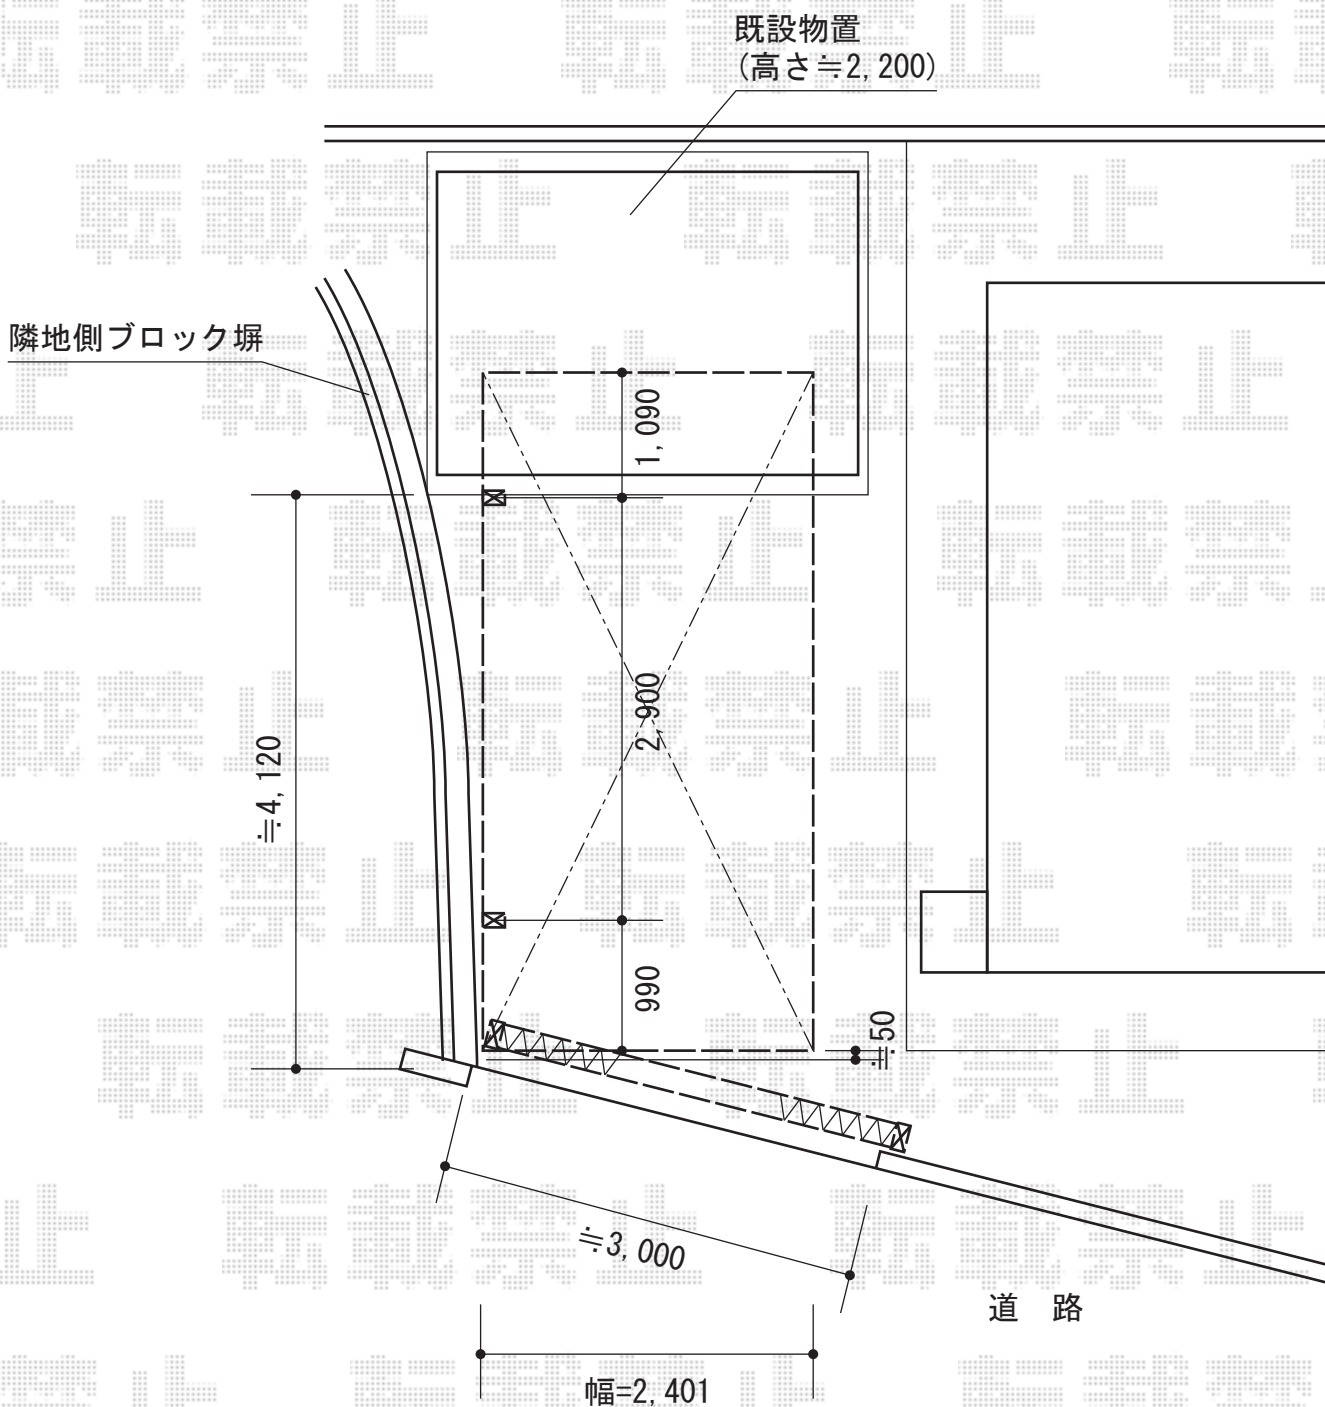

# トリップゲート PA型 ノンレール 片開き

## Value Select トリップゲート PA型 ノンレール 片開き

- 開口幅=3,190mm
- 全幅=3,290mm
- たたみ幅=347mm
- 高さ=1,182mm
- 色：ステンカラー
- キャスター数：2箇所
- 落棒数：2本
- メーカー希望小売価格：¥82,700.-

現場状況や作図制限により概略図の内容と多少の違いが生じることがございます。  
施工時は、現場優先とさせて頂きたく思いますので、お立会い頂き、  
最終のご指示のほど、何卒、宜しくお願い致します。