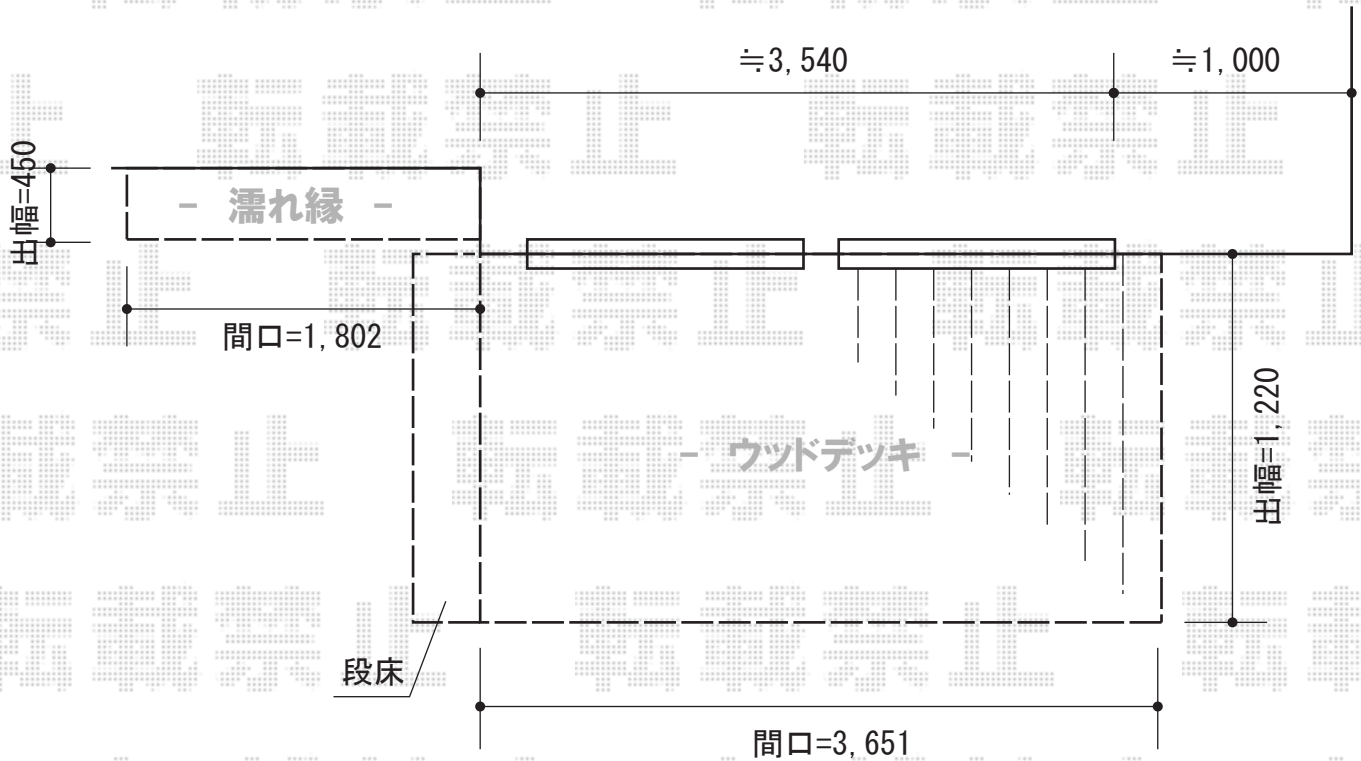

## リウッドデッキ 200

ウッドデッキ床高さ、  
建物サッシ下 (≒490) に  
納めさせていただきます。

### YKK AP リウッドデッキ 200

間口=2.0間 (3,651mm)

出幅=4尺 (1,220mm)

色：ナチュラルブラウン

束柱：Uタイプ (700mm)

オプション：リウッドデッキ1段段床 片側面

オプション：シンプルモダンデッキフェンス

### YKK AP 壁付け式濡れ縁

幅=1,802mm

色：ラミネート新ひのき

現場状況や作図制限により概略図の内容と多少の違いが生じることがございます。  
施工時は、現場優先とさせていただきますので、お立会い頂き、  
最終のご指示のほど、何卒、宜しくお願い致します。

EX-SHOP  
HTTP://WWW.EX-SHOP.NET

担当：小林