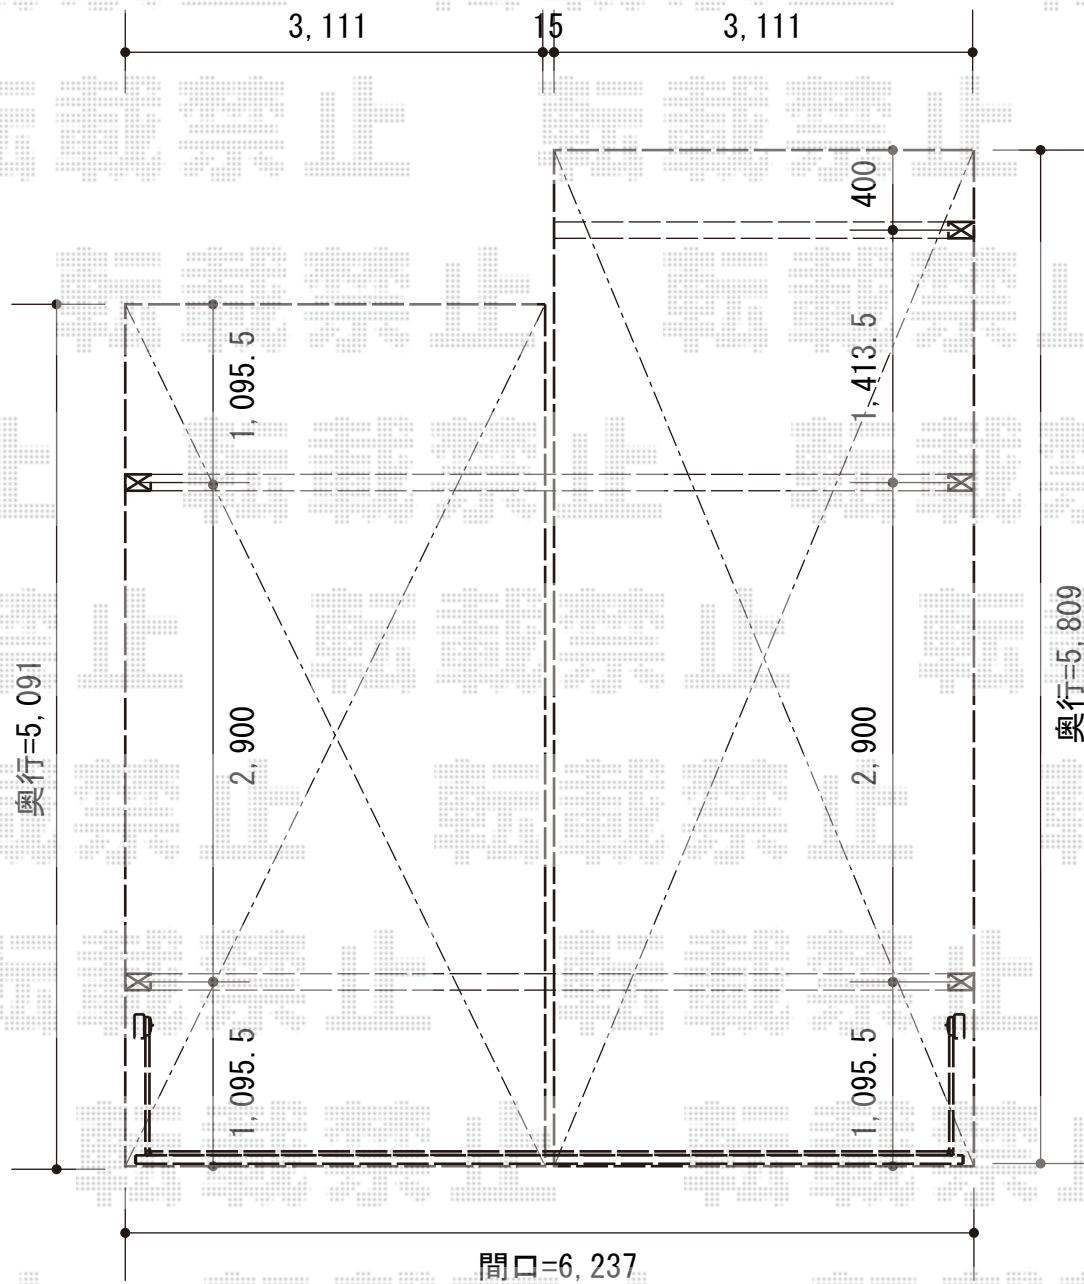

マイリッシュデラックス 前上がり M合掌 マテリアルカラー 積雪～20cm対応

三協立山アルミ マイリッシュデラックス 前上がり M合掌 マテリアルカラー
積雪～20cm対応
幅=6,237mm
奥行=5,091mm+5,809mm
色：サンシルバー + トラッドパイン
屋根材：ポリカーボネート（かすみ）
柱仕様：H25（有効高 約2,500mm）

現場状況や作図制限により概略図の内容と多少の違いが生じることがございます。
施工時は、現場優先とさせて頂きたく思いますので、お立会い頂き、
最終のご指示のほど、何卒、宜しくお願い致します。