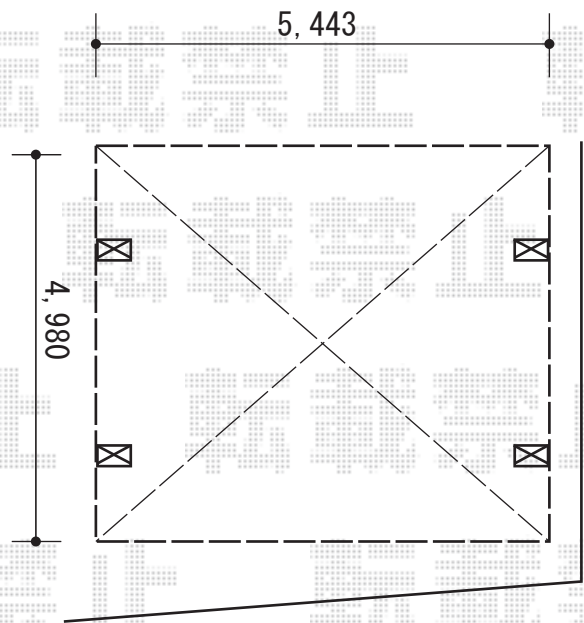

カーブポートシグマIII ワイド 積雪~30cm対応

トステム カーブポートシグマIII ワイド 積雪~30cm対応  
幅=5,443mm  
奥行=4,980mm  
色：シャイングレー  
屋根材：ガリレポリカ（クリアマット・すりガラス調）  
柱仕様：ロング柱23仕様（有効高 約2,300mm）

現場状況や作図制限により概略図の内容と多少の違いが生じることがございます。  
施工時は、現場優先とさせて頂きたく思いますので、お立会い頂き、  
最終のご指示のほど、何卒、宜しくお願い致します。