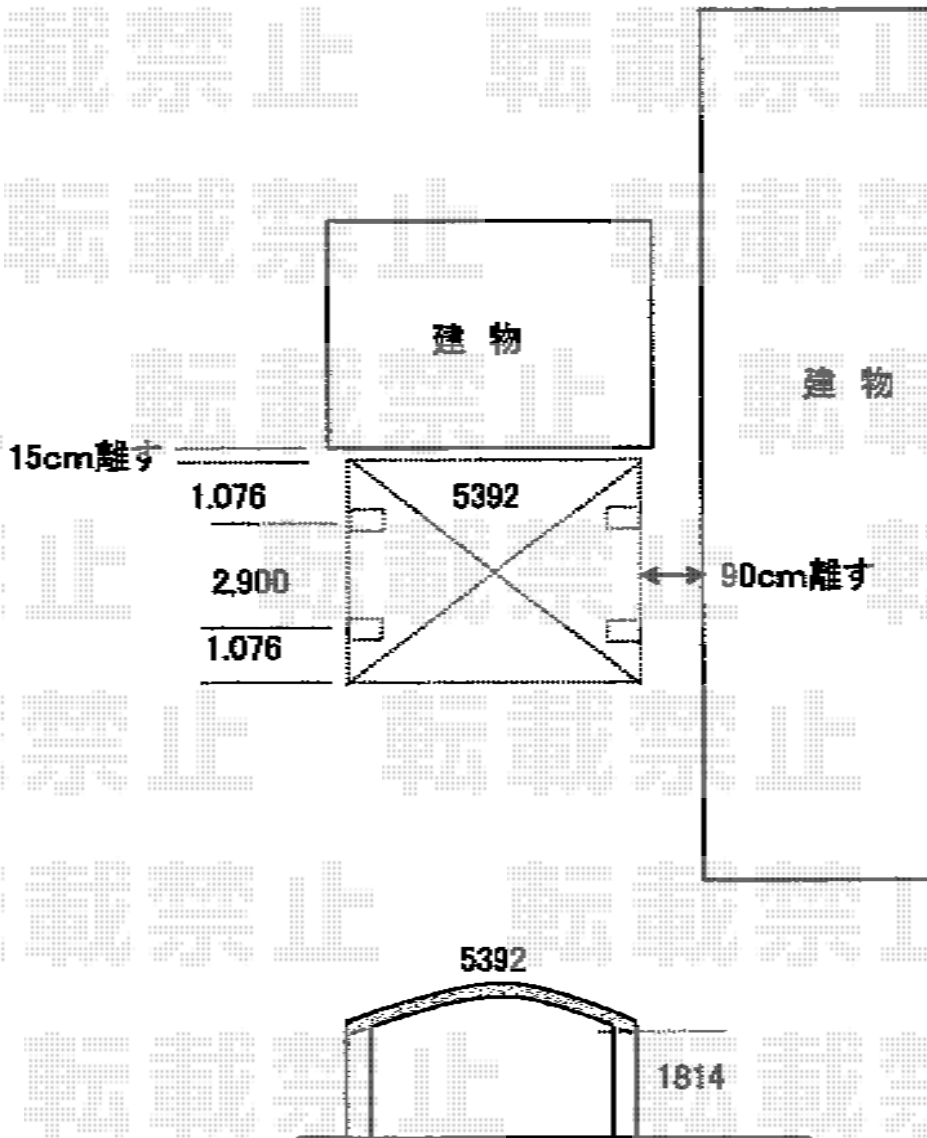

プレシオスポーツ ワイド 積雪～20cm対応

Value Select プレシオスポーツ ワイド 積雪～20cm対応
幅=5,392mm
奥行=5,052mm
色：グレースブラウン
屋根材：ポリカーボネート（スカイブルー）
柱仕様：標準柱仕様（有効高 約1,800mm）

現場状況や作図制限により概略図の内容と多少の違いが生じることがございます。
施工時は、現場優先とさせて頂きたく思いますので、お立会い頂き、
最終のご指示のほど、何卒、宜しくお願い致します。