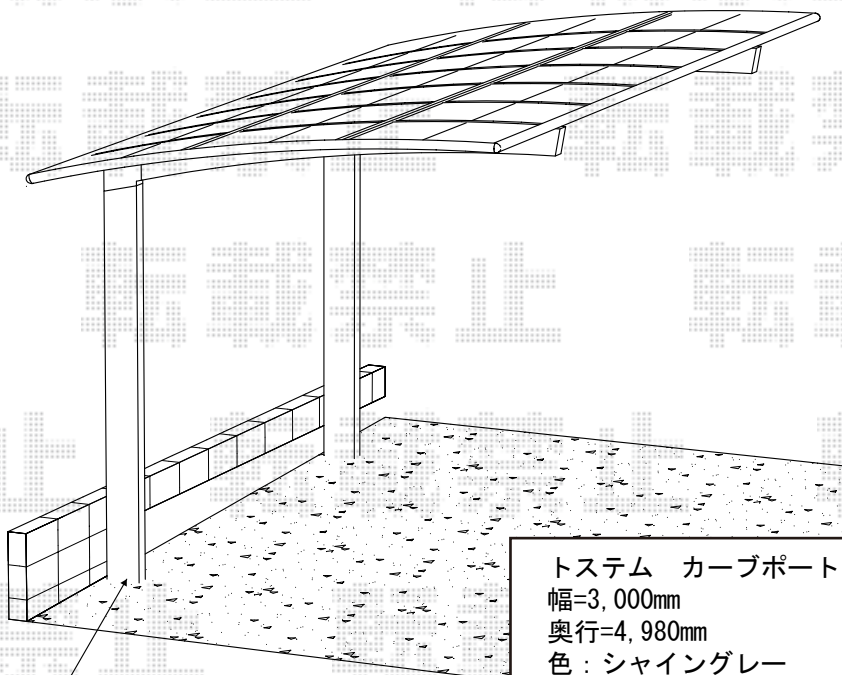

カーブポートシグマIII 積雪～30cm対応

トステム カーブポートシグマIII 積雪～30cm対応  
 幅=3,000mm  
 奥行=4,980mm  
 色：シャイングレー  
 屋根材：ガリレポリカ（クリアマット・すりガラス調）  
 柱仕様：ロング柱23仕様（有効高 約2,300mm）

トステム カーブポートシグマIII 屋根材ホルダー  
 仕様：50タイプ用  
 数量：1セット

現場状況や作図制限により概略図の内容と多少の違いが生じることがございます。  
 施工時は、現場優先とさせて頂きたく思いますので、お立会い頂き、  
 最終のご指示のほど、何卒、宜しくお願い致します。