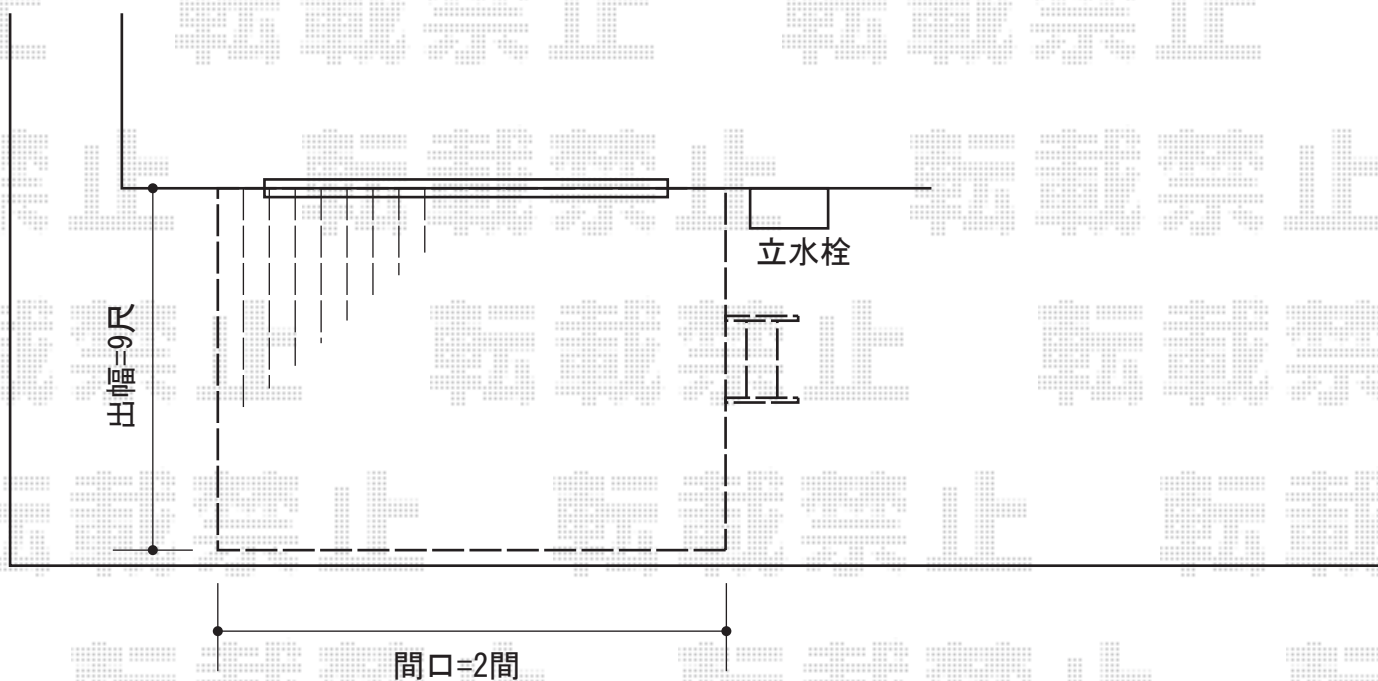

リウッドデッキ200 単体

YKK AP リウッドデッキ200 単体

間口=2.0間 (3,651mm)

出幅=9尺 (2,720mm)

色：ウォームグレイ

床板：縦貼り

束柱：Tタイプ (400~500mm) (プラチナステン)

YKK AP リウッドステップ5型 Tタイプ2段

色：ウォームグレイ

現場状況や作図制限により概略図の内容と多少の違いが生じることがございます。
施工時は、現場優先とさせていただきますので、お立会い頂き、
最終のご指示のほど、何卒、宜しくお願い致します。

EX-SHOP
HTTP://WWW.EX-SHOP.NET

担当：西村

全ての著作権は、エクスショップに帰属します。当社とのお取引目的外の使用・複製・転載禁止となっております。