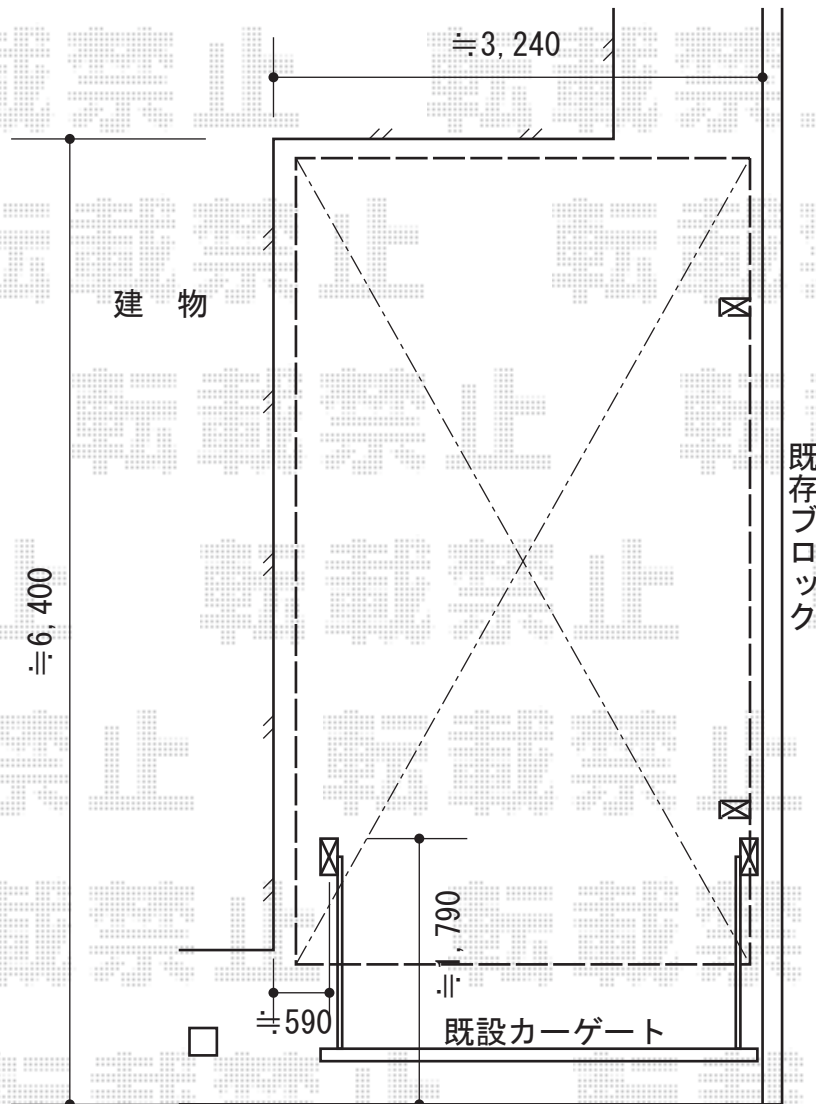

# レイナキャップポート 積雪～20cm対応

YKK AP レイナキャップポート 積雪～20cm対応

幅=3,002mm

奥行=5,768mm

色：ホワイト

屋根材：熱線遮断ポリカーボネート（アースブルーマット調）

柱仕様：ハイルーフ柱仕様（有効高 約2,355mm）

現場状況や作図制限により概略図の内容と多少の違いが生じることがございます。  
施工時は、現場優先とさせて頂きたく思いますので、お立会い頂き、  
最終のご指示のほど、何卒、宜しくお願い致します。