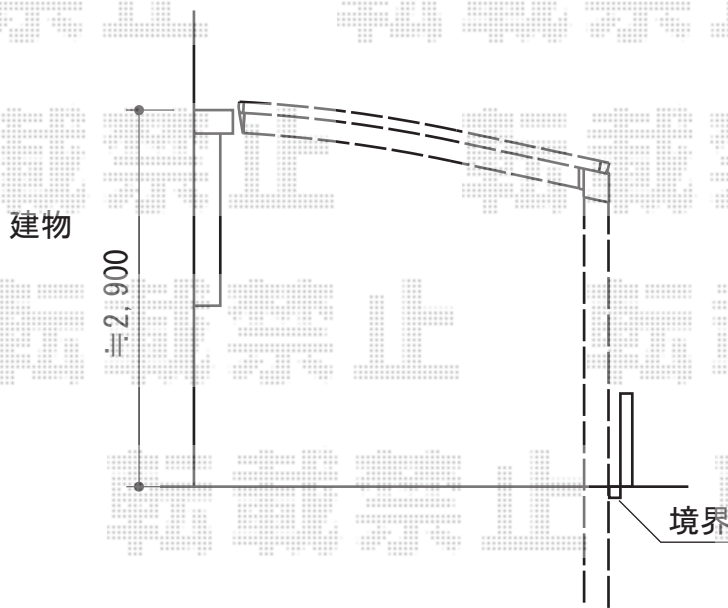

プレシオSPORT 積雪～20cm対応

Value Select プレシオSPORT 積雪～20cm対応
幅=2,400mm
奥行=5,052mm
色：ノーブルステン
屋根材：ポリカーボネート（ガラスマット）
柱仕様：ハイルーフ柱仕様（有効高 約2,250mm）

現場状況や作図制限により概略図の内容と多少の違いが生じることがございます。
施工時は、現場優先とさせて頂きたく思いますので、お立会い頂き、
最終のご指示のほど、何卒、宜しくお願い致します。