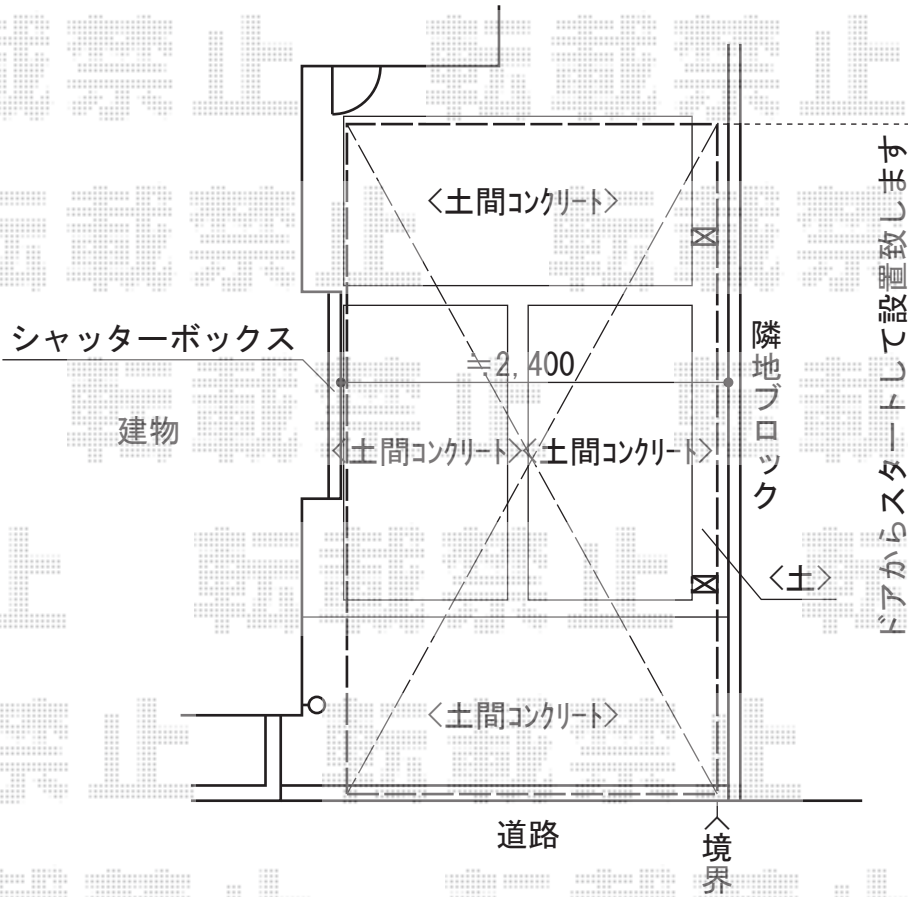

プレシオSPORT 積雪～20cm対応

Value Select プレシオSPORT 積雪～20cm対応
幅=2,400mm
奥行=5,052mm
色：ノーブルステン
屋根材：ポリカーボネート（ガラスマット）
柱仕様：ハイルーフ柱仕様（有効高 約2,250mm）

現場状況や作図制限により概略図の内容と多少の違いが生じることがございます。
施工時は、現場優先とさせて頂きたく思いますので、お立会い頂き、
最終のご指示のほど、何卒、宜しくお願い致します。