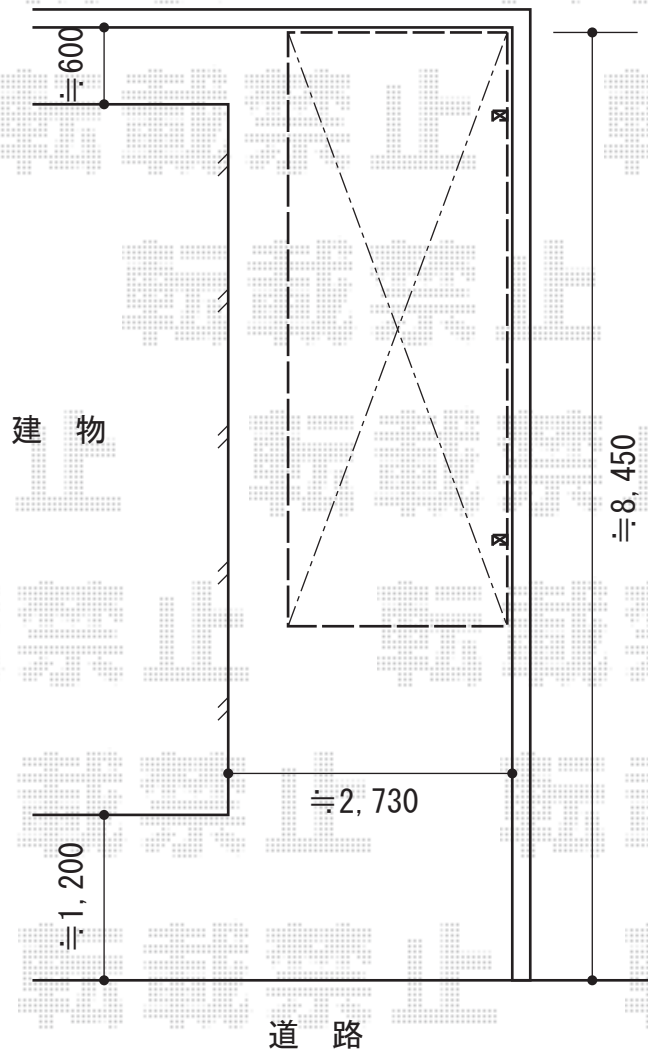

レイナポート 積雪~20cm対応

YKK AP レイナポート 積雪~20cm対応

幅=2,400mm

奥行=5,768mm

色：プラチナステン

屋根材：ポリカーボネート（トーマイマット）

柱仕様：ハイルーフ柱

現場状況や作図制限により概略図の内容と多少の違いが生じることがございます。
施工時は、現場優先とさせて頂きたく思いますので、お立会い頂き、
最終のご指示のほど、何卒、宜しくお願い致します。