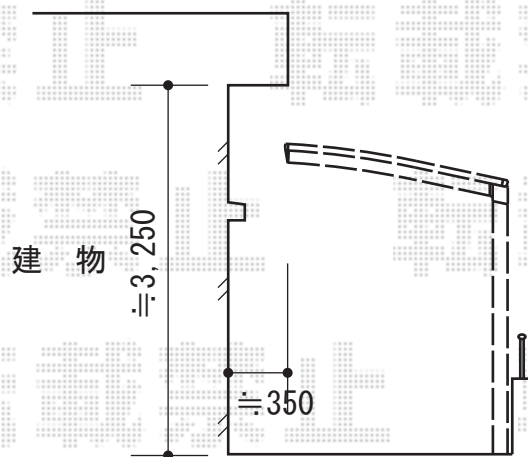

レイナポート 積雪~20cm対応

YKK AP レイナポート 積雪~20cm対応

幅=2,400mm

奥行=5,768mm

色：プラチナステン

屋根材：ポリカーボネート（トーマイマット）

柱仕様：ハイルーフ柱

現場状況や作図制限により概略図の内容と多少の違いが生じることがございます。
施工時は、現場優先とさせて頂きたく思いますので、お立会い頂き、
最終のご指示のほど、何卒、宜しくお願い致します。