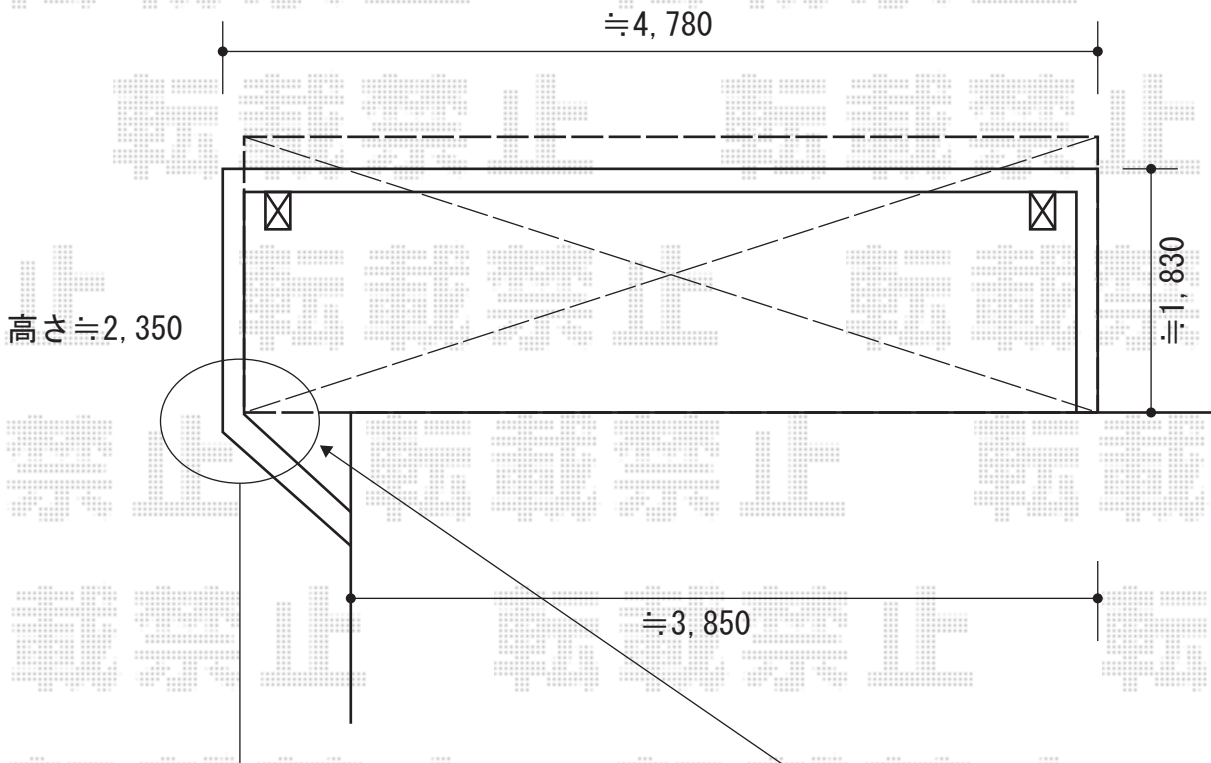

# ベクターテラス F型 屋根タイプ 単体

≒700跳ね出るので補強致します。  
メーカー保証外となりますこと  
ご了承ください。

YKK AP ベクターテラス F型 屋根タイプ 単体  
間口=関東間2.5間 (柱芯々4,268mm 屋根幅4,580mm)  
出幅=7尺 (2,070mm)  
色：ブラウン  
屋根材：ポリカーボネート (トーマイマット)  
柱仕様：柱奥行移動タイプ  
施工方法：上止め仕様  
躯体式バルコニー取付部品：中間用×3セット  
追加部材：標準柱×1セット、柱キャップK-30764×3