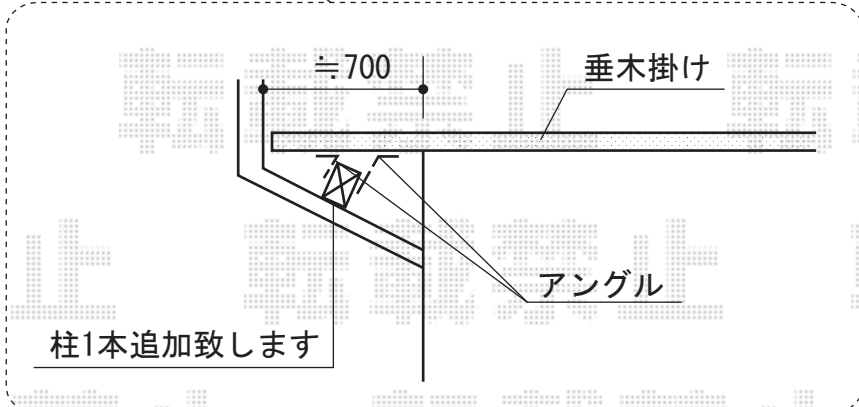

# ベクターテラス F型 屋根タイプ 単体

≒700跳ね出るので補強致します。  
メーカー保証外となりますこと  
ご了承ください。

YKK AP ベクターテラス F型 屋根タイプ 単体  
間口=関東間2.5間 (柱芯々4,268mm 屋根幅4,580mm)  
出幅=7尺 (2,070mm)  
色：ブラウン  
屋根材：ポリカーボネート (トーマイマット)  
柱仕様：柱奥行移動タイプ  
施工方法：上止め仕様  
躯体式バルコニー取付部品：中間用×3セット  
追加部材：標準柱×1セット、柱キャップK-30764×3