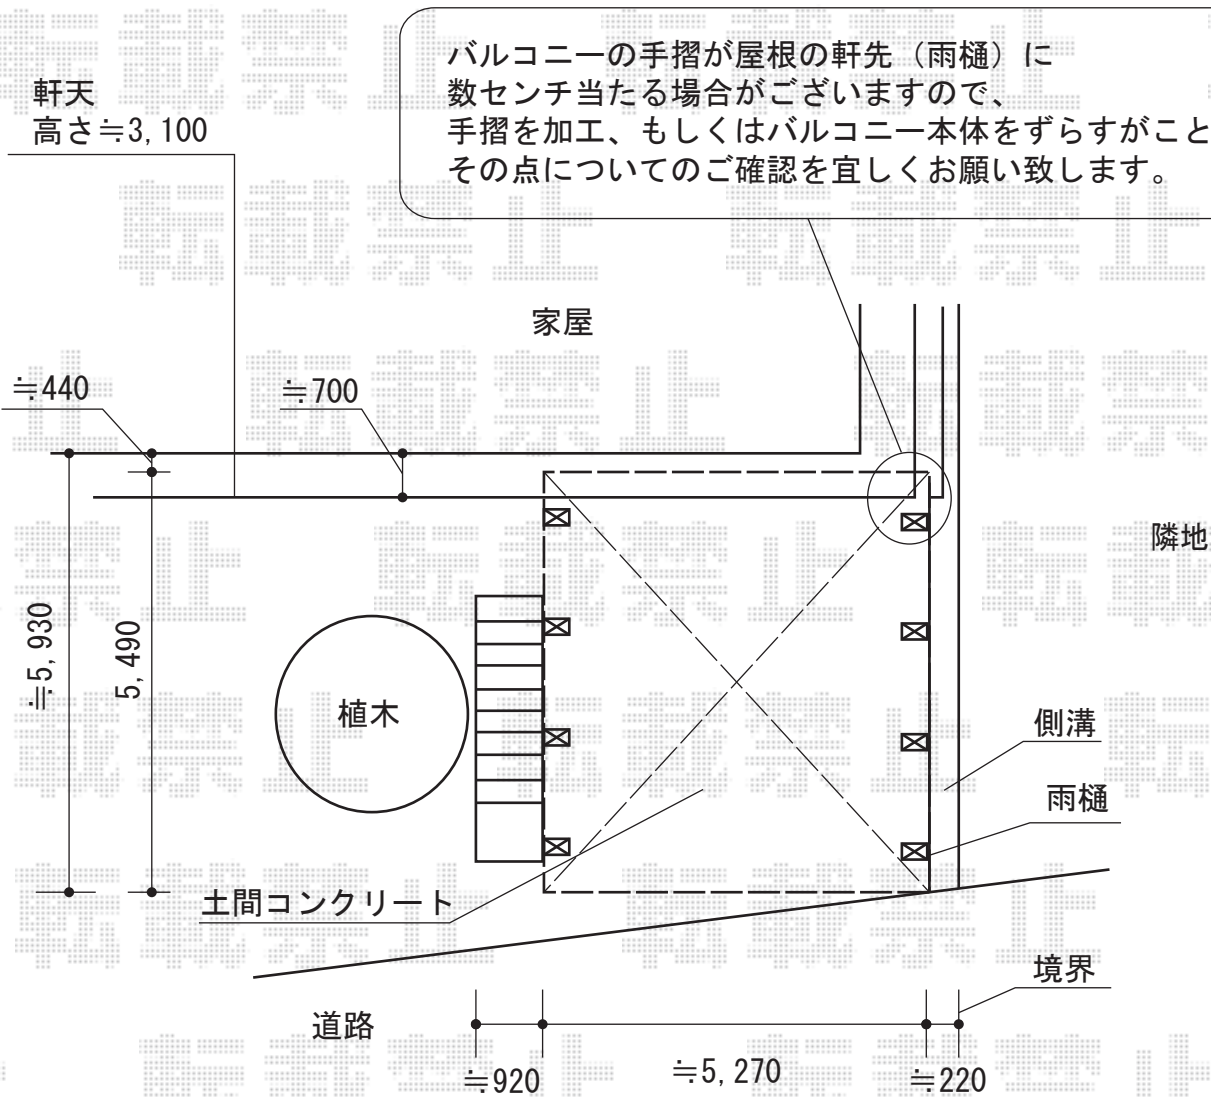

ジーポートバルコニーneo 2台用 角柱仕様 標準鼻隠し 積雪~100cm対応

植木伐採処分致します

YKK AP ジーポートバルコニーneo 2台用 角柱仕様 標準鼻隠し 積雪~100cm対応  
 幅=5,549mm  
 奥行=5,490mm  
 色：プラチナステン  
 屋根材：スチール折板（ペフ無）  
 柱仕様：標準柱仕様（有効高 約2,345mm）  
 デッキ材：グレイシルバー  
 階段仕様：左側階段

現場状況や作図制限により概略図の内容と多少の違いが生じることがございます。  
 施工時は、現場優先とさせて頂きたく思いますので、お立会い頂き、  
 最終のご指示のほど、何卒、宜しくお願い致します。

EX-SHOP  
 HTTP://WWW.EX-SHOP.NET  
 担当：吉岡