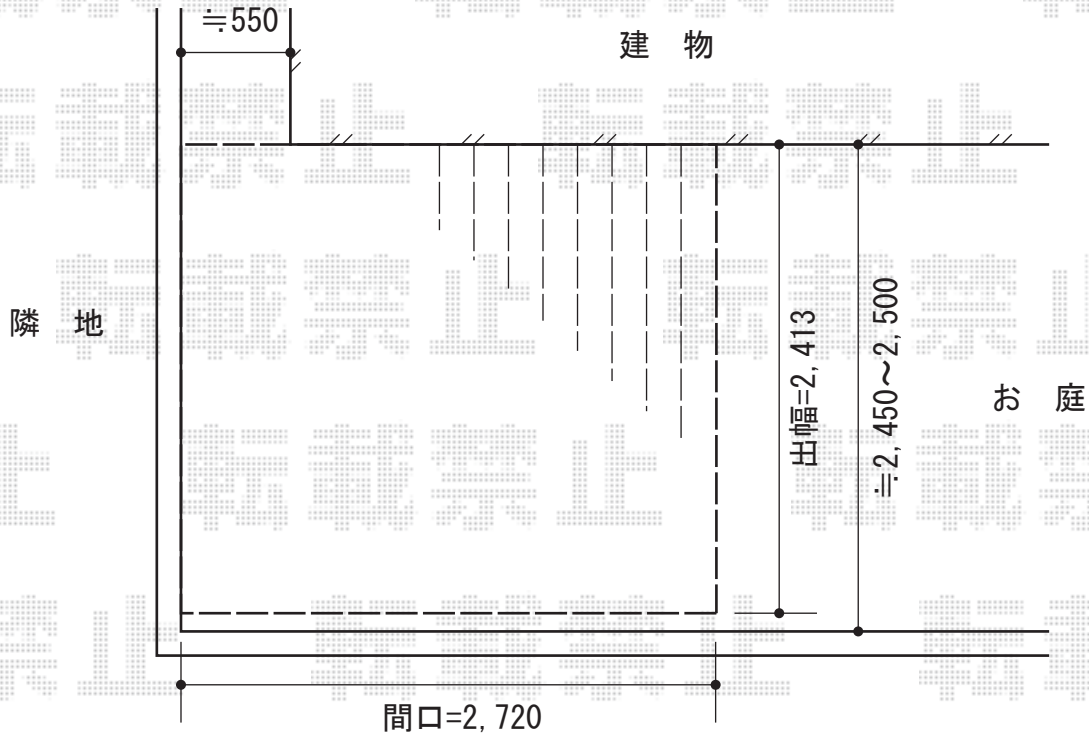

リコステージII 単体

トステム リコステージII 単体
間口=1.5間 (2,720mm)
出幅=8尺 (2,413mm)
色：ライトベージュ
床板：標準(溝なし)/縦貼り
幕板：幕板B (薄)
束柱：束柱B (400~550mm)

現場状況や作図制限により概略図の内容と多少の違いが生じることがございます。
施工時は、現場優先とさせて頂きたく思いますので、お立会い頂き、
最終のご指示のほど、何卒、宜しくお願い致します。