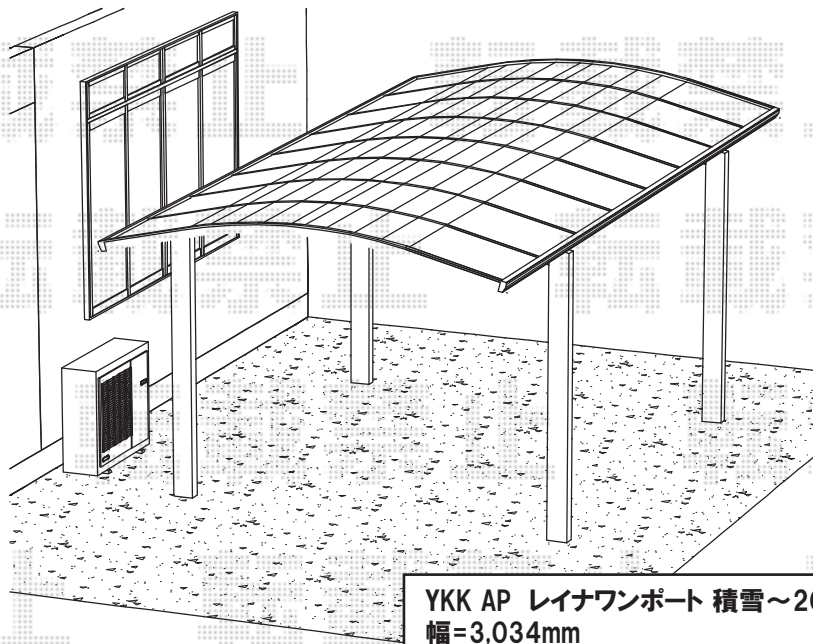

レイナワンポート 積雪～20cm対応

YKK レイナワンポート57-30標準柱
 プラチナステン
 熱線遮断ポリカーボネート(アースブルー(マット調))
 屋根ふき材補強部品

エアコン室外機

前面設置基準位置

側面設置基準位置

YKK AP レイナワンポート 積雪～20cm対応
 幅=3,034mm
 奥行=5,768mm
 色:プラチナステン
 屋根材:熱線遮断ポリカーボネート(アースブルー(マット調))
 柱仕様:標準柱仕様(有効高 約2,000mm)