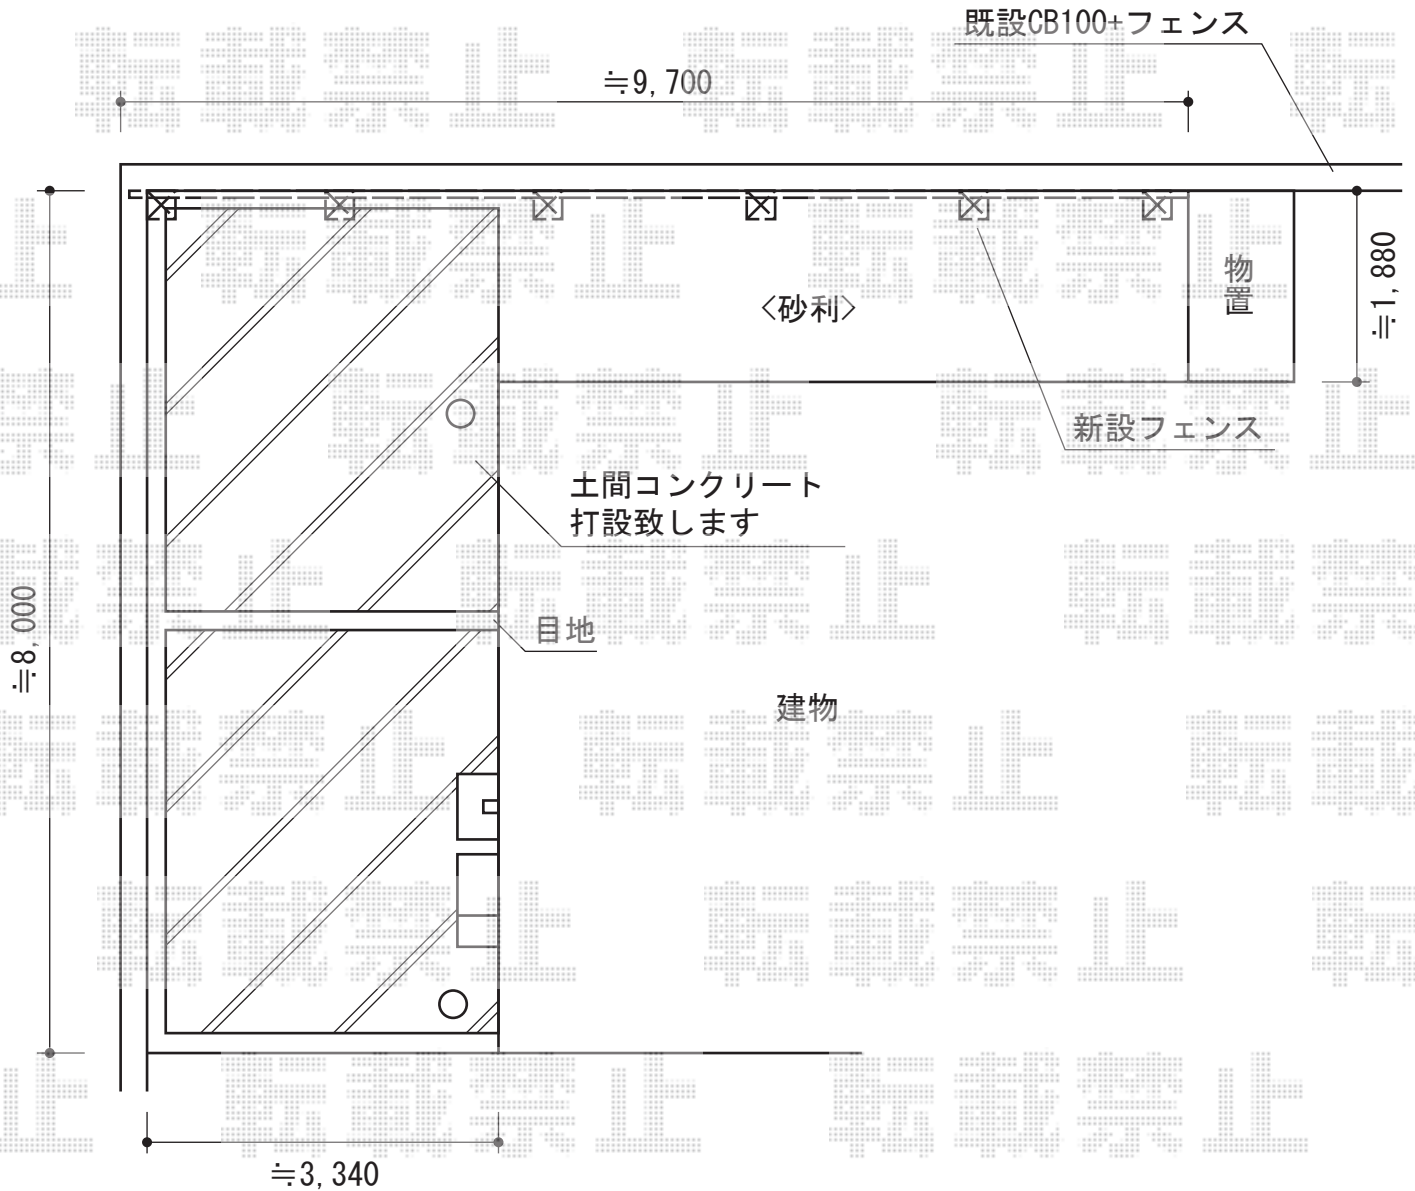

## めかくし塀P型 高尺タイプ

積水樹脂 めかくし塀P型 高尺タイプ  
本体1枚 (W×H) = (2,000×1,800mm) × 5枚  
主柱 : #1800×6本  
めかくしタイプ連結金具セット : #1800×12セット  
端末キャップ : #1800×2セット  
色 : ブラウン

現場状況や作図制限により概略図の内容と多少の違いが生じることがございます。  
施工時は、現場優先とさせて頂きたく思いますので、お立会い頂き、  
最終のご指示のほど、何卒、宜しくお願い致します。