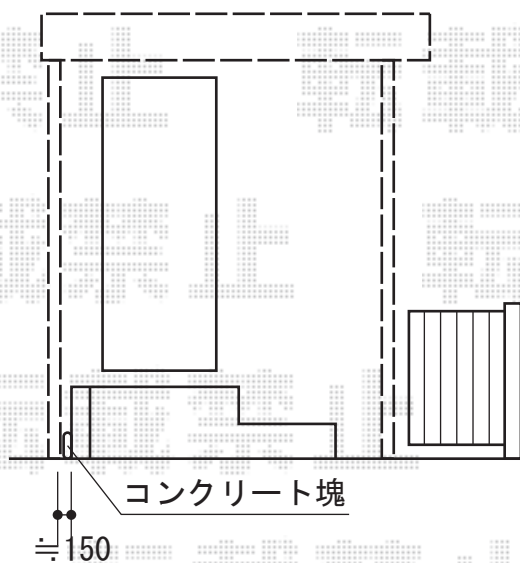

プレシオステラス R型 テラスタイプ 単体

Value Select プレシオステラス R型 テラスタイプ 単体
間口=関東間1.5間 (柱芯々2,575mm 屋根幅2,760mm)
出幅=3尺 (870mm)
色：グレースブラウン
屋根材：ポリカーボネート (ガラスマット)
柱仕様：柱奥行移動タイプ (柱2本)

現場状況や作図制限により概略図の内容と多少の違いが生じることがございます。
施工時は、現場優先とさせて頂きたく思いますので、お立会い頂き、
最終のご指示のほど、何卒、宜しくお願い致します。