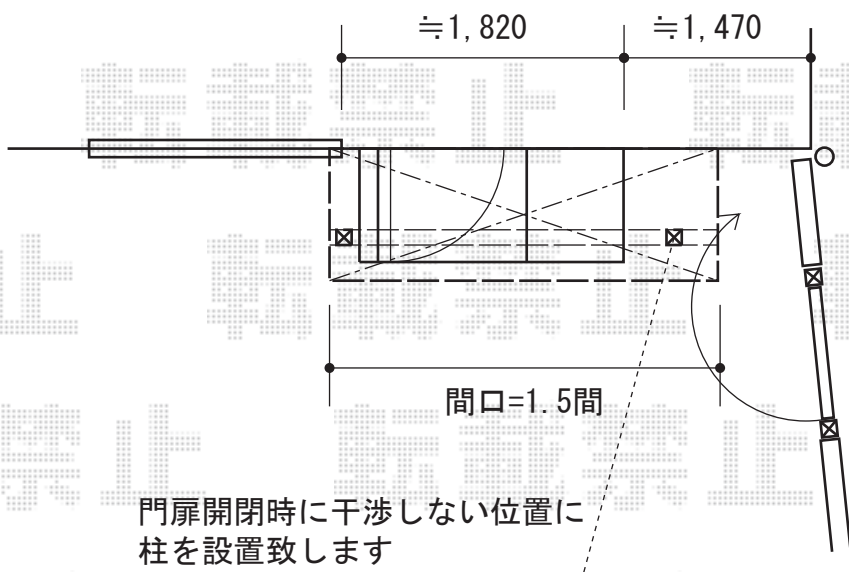

プレシオステラス R型 テラスタイプ 単体

Value Select プレシオステラス R型 テラスタイプ 単体
間口=関東間1.5間 (柱芯々2,575mm 屋根幅2,760mm)
出幅=3尺 (870mm)
色：グレースブラウン
屋根材：ポリカーボネート (ガラスマット)
柱仕様：柱奥行移動タイプ (柱2本)

現場状況や作図制限により概略図の内容と多少の違いが生じることがございます。
施工時は、現場優先とさせて頂きたく思いますので、お立会い頂き、
最終のご指示のほど、何卒、宜しくお願い致します。