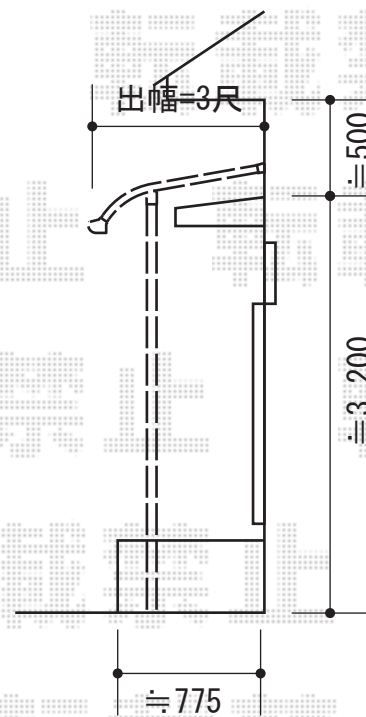

プレシオステラス R型 テラスタイプ 単体

Value Select プレシオステラス R型 テラスタイプ 単体
間口=関東間1.5間 (柱芯々2,575mm 屋根幅2,760mm)
出幅=3尺 (870mm)
色：グレースブラウン
屋根材：ポリカーボネート (ガラスマット)
柱仕様：柱奥行移動タイプ (柱2本)

現場状況や作図制限により概略図の内容と多少の違いが生じることがございます。
施工時は、現場優先とさせて頂きたく思いますので、お立会い頂き、
最終のご指示のほど、何卒、宜しくお願い致します。