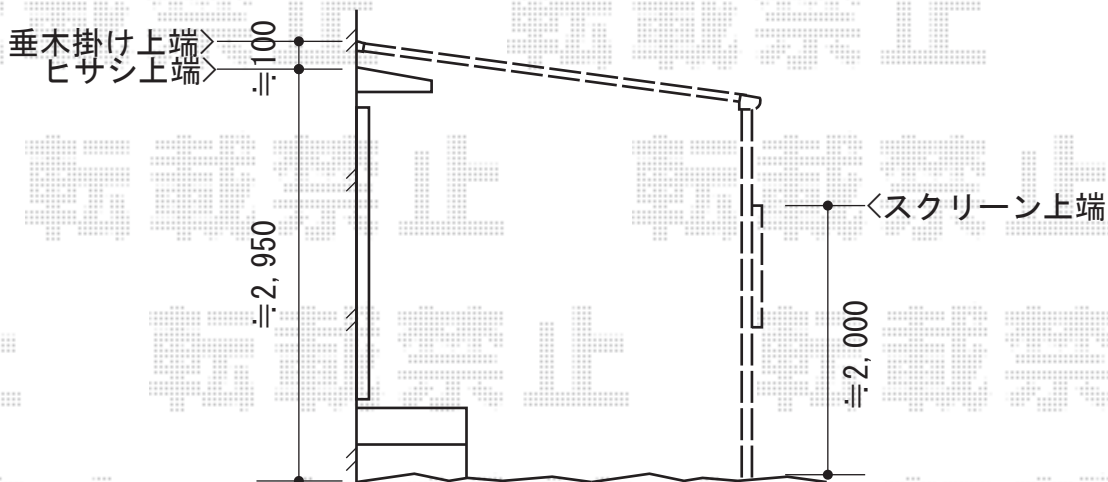

ライザーテラスII F型 テラスタイプ 単体 積雪~20cm対応

トステム ライザーテラスII F型 テラスタイプ 単体積雪~20cm対応
間口=メ-タ-5000 (柱芯々4,800mm 屋根幅5,020mm)
出幅=9尺 (2,685mm)
色: シャイングレー
屋根材: ポリカーボネート (クリアマット・すりガラス調)
柱仕様: 柱位置固定タイプ (柱2本) / 長尺柱仕様
施工方法: 上止め仕様
オプション: 前面スクリーン1段