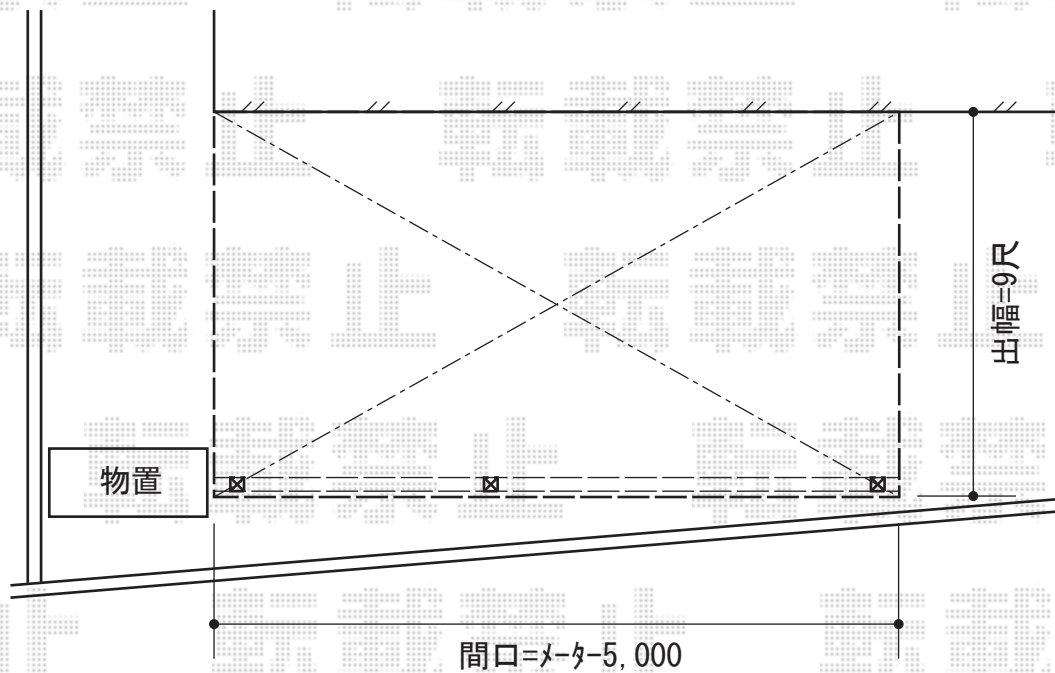

ライザーテラスII F型 テラスタイプ 単体 積雪~20cm対応

トステム ライザーテラスII F型 テラスタイプ 単体積雪~20cm対応
間口=メ-タ-5000 (柱芯々4,800mm 屋根幅5,020mm)
出幅=9尺 (2,685mm)
色: シャイングレー
屋根材: ポリカーボネート (クリアマット・すりガラス調)
柱仕様: 柱位置固定タイプ (柱2本) / 長尺柱仕様
施工方法: 上止め仕様
オプション: 前面スクリーン1段

現場状況や作図制限により概略図の内容と多少の違いが生じることがございます。
施工時は、現場優先とさせて頂きたく思いますので、お立会い頂き、
最終のご指示のほど、何卒、宜しくお願い致します。

EX-SHOP
HTTP://WWW.EX-SHOP.NET

担当: 小林

全ての著作権は、エクスショップに帰属します。当社とのお取引目的外の使用・複製・転載禁止となっております。