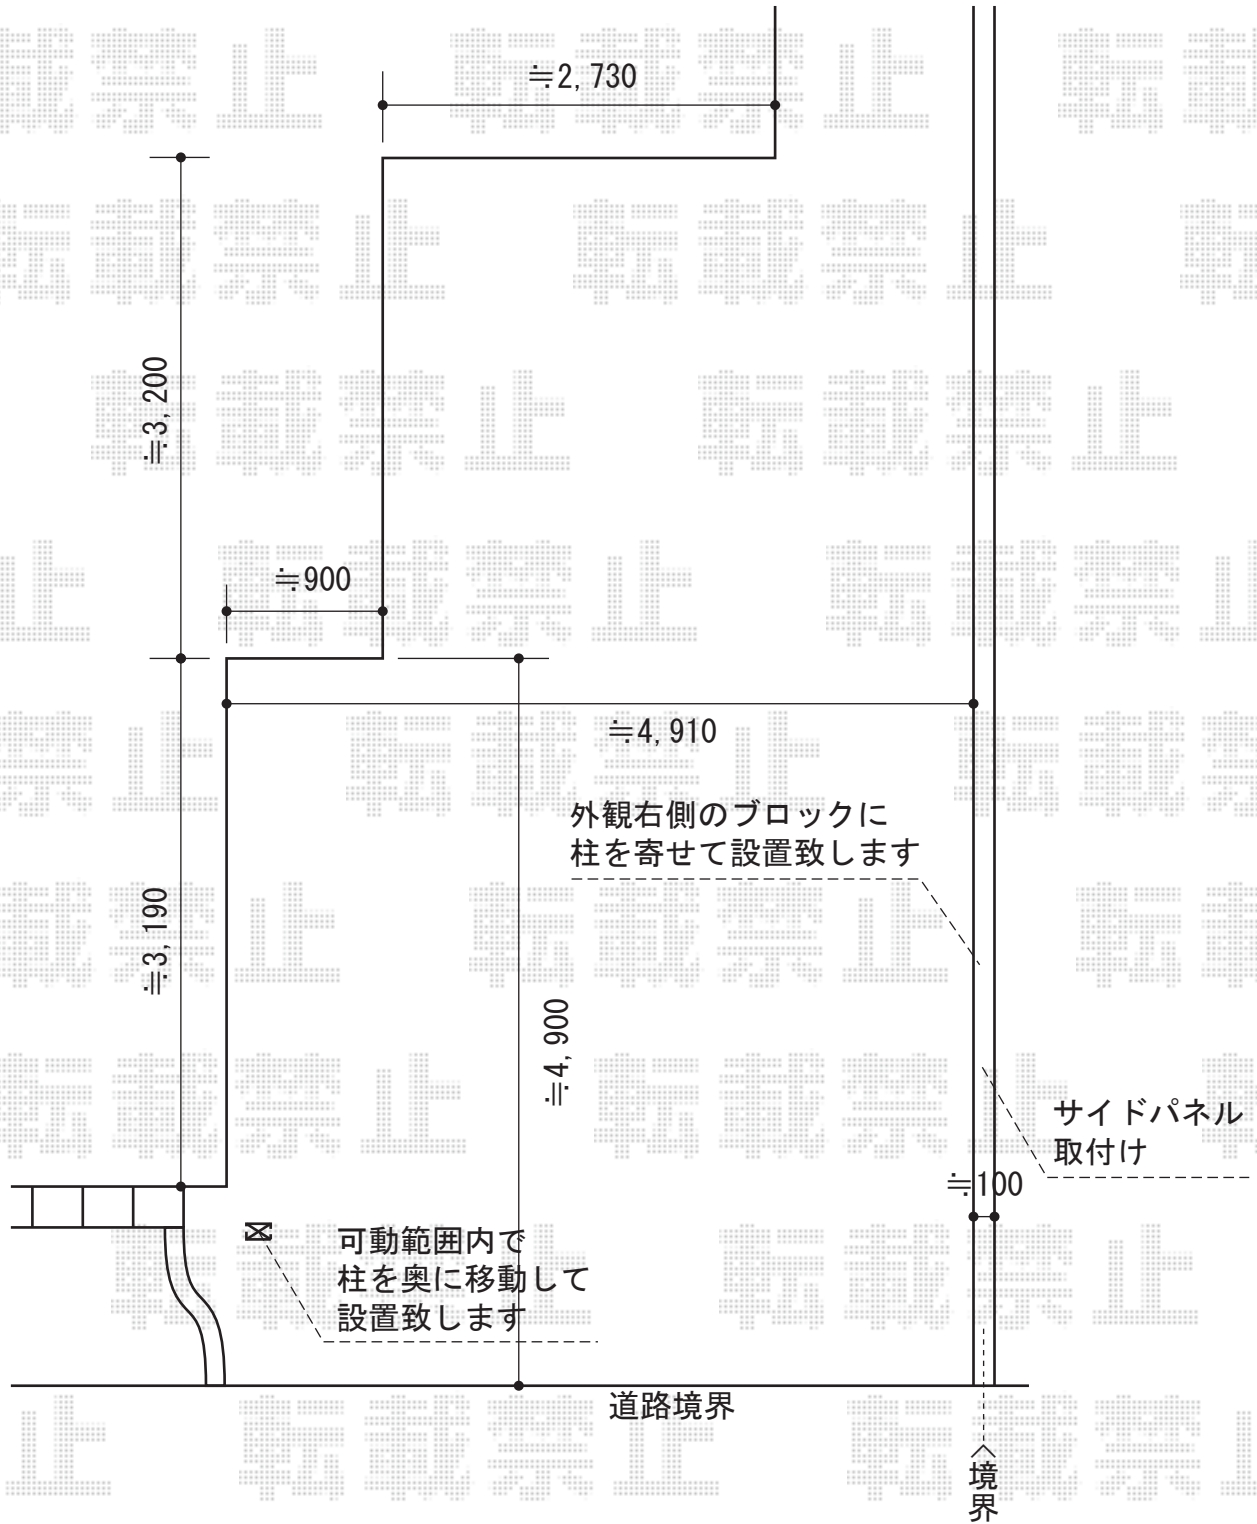

レイナツインポート 積雪～20cm対応

YKK AP レイナツインポート 積雪～20cm対応
幅=4,801mm
奥行=5,052mm
色：カームブラック
屋根材：熱線遮断ポリカーボネート（アースブルーマット調）
柱仕様：ハイルーフ柱仕様（有効高 約2,355mm）

現場状況や作図制限により概略図の内容と多少の違いが生じることがございます。
施工時は、現場優先とさせて頂きたく思いますので、お立会い頂き、
最終のご指示のほど、何卒、宜しくお願い致します。