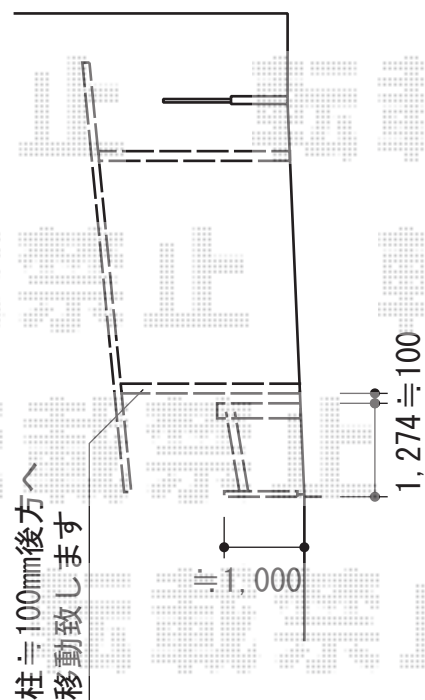

カーポート・カーゲート

カーゲート 幅=5,950

柱≒100mm後方へ移動致します

カーゲート 幅=5,988

≒7,600

YKK AP エフルージュ ツイン 積雪~20cm対応

幅=5,988mm

奥行=5,727mm

色：ブラウン

屋根材：ポリカーボネート（トーマイマット/すりガラス調）

柱仕様：ハイルーフ柱仕様（有効高 約2,355mm）

TOEX ワイドオーバードアS1型 手動式

本体（W×H）=（5,950mm×1,000mm）

色：オートムブラウン

柱仕様：ハイルーフ柱仕様（有効通過高2,150mm）

駆動：手動式