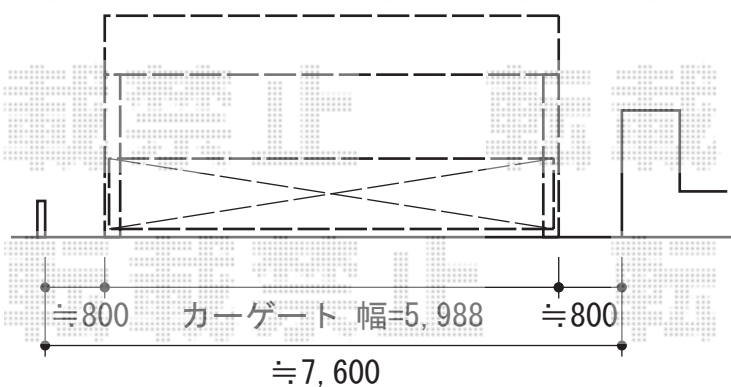

カーポート・カーゲート

カーゲート 幅=5,950

柱≒100mm後方へ移動致します

カーゲート 幅=5,988

≒7,600

YKK AP エフルージュ ツイン 積雪~20cm対応

幅=5,988mm

奥行=5,727mm

色：ブラウン

屋根材：ポリカーボネート（トーマイマット/すりガラス調）

柱仕様：ハイルーフ柱仕様（有効高 約2,355mm）

TOEX ワイドオーバードアS1型 手動式

本体（W×H）=（5,950mm×1,000mm）

色：オートムブラウン

柱仕様：ハイルーフ柱仕様（有効通過高2,150mm）

駆動：手動式