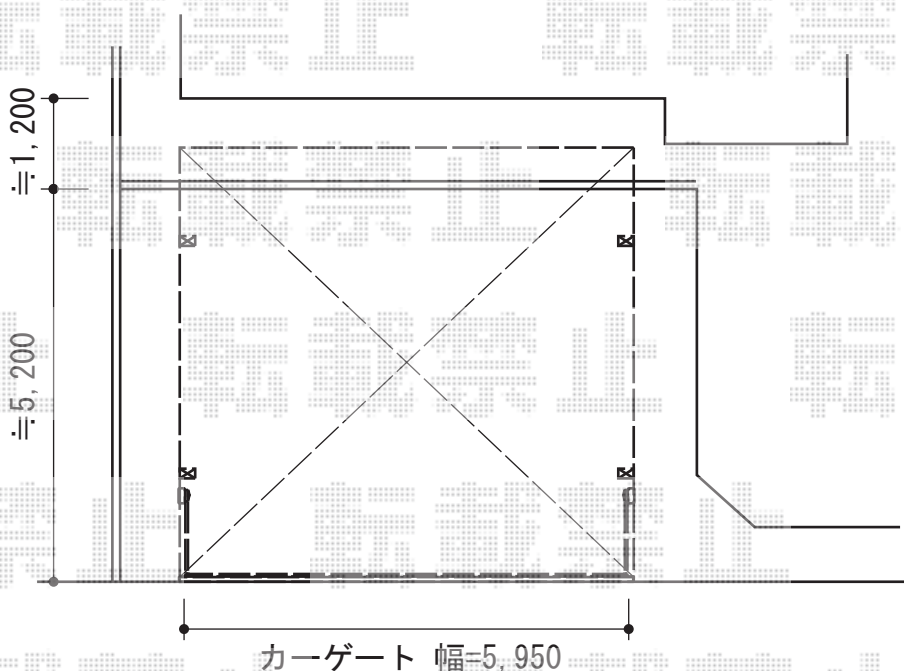

カーポート・カーゲート

カーゲート 幅=5,950

柱≒100mm後方へ移動致します

カーゲート 幅=5,988

≒7,600

YKK AP エフルージュ ツイン 積雪~20cm対応

幅=5,988mm

奥行=5,727mm

色：ブラウン

屋根材：ポリカーボネート（トーマイマット/すりガラス調）

柱仕様：ハイルーフ柱仕様（有効高 約2,355mm）

TOEX ワイドオーバードアS1型 手動式

本体（W×H）=（5,950mm×1,000mm）

色：オートムブラウン

柱仕様：ハイルーフ柱仕様（有効通過高2,150mm）

駆動：手動式